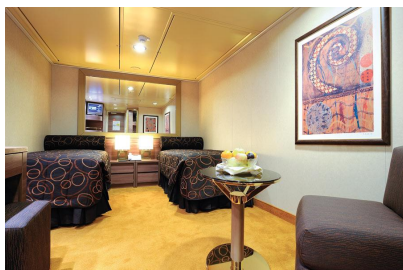

Pamekrouaziera.gr

Η κρουαζιέρα στα καλύτερα της!

MSC Fantasia

Το πιο εντυπωσιακό χαρακτηριστικό του κρουαζιερόπλοιου MSC Fantasia, που χωράει 4.363 επιβάτες, είναι η πέτρινη ριάτζα που μας ταξιδεύει στην πάντα γοητευτική Ιταλία, χάρη και στο Espresso Bar που σερβίρει ιταλικές συνταγές και παγωτό. Εντός του κρουαζιερόπλοιου δε λείπουν οι γευστικές περιηγήσεις στο Red Velvet με τους λαμπερούς του πολυελαίους ή και στο El Sombrero με τις μεξικάνικες συνταγές του. Στα 18 καταστρώματα του κρουαζιερόπλοιου MSC Fantasia υπάρχουν το Monte Carlo Casino, το piano bar, jazz bar και Sports bar ενώ ξεχωρίζει η φουτουριστική αισθητική του θεάτρου που θυμίζει Broadway. Ακόμα, μπορείς να χαλαρώσεις στο εξωτικό MSC Aurea Spa, να παίξεις tennis ή basket ή golf και να βουτήξεις στο Aqua Park Pool Complex.

Οι Καμπίνες

Εσωτερική Bella Guaranteed - IB

Η Εσωτερική Καμπίνα Bella Guarantee IB, βρίσκεται στο 5ο – 13ο κατάστρωμα, έχει χωρητικότητα περίπου 17 τ.μ. και περιλαμβάνει δύο μονά κρεβάτια ή ένα διπλό κατόπιν αιτήματος. Επιπλέον περιλαμβάνει, αναπαυτική πολυθρόνα, ευρύχωρη ντουλάπα, μπάνιο με ντουζιέρα, στεγνωτήρα μαλλιών, τηλεόραση, τηλέφωνο, Wi-Fi με χρέωση, μίνι μπαρ, χρηματοκιβώτιο και κλιματισμό.

Εξωτερική Bella Guaranteed - OB

Η Εξωτερική Καμπίνα Bella Guarantee OB, βρίσκεται στο 5ο, 9ο & 13ο κατάστρωμα, έχει χωρητικότητα περίπου 18-21 τ.μ. και περιλαμβάνει δύο μονά κρεβάτια ή ένα διπλό κατόπιν αιτήματος. Επιπλέον περιλαμβάνει αναπαυτική πολυθρόνα, ευρύχωρη ντουλάπα, μπάνιο με ντουζιέρα, στεγνωτήρα μαλλιών, τηλεόραση, τηλέφωνο, Wi-Fi με χρέωση, μίνι μπαρ, χρηματοκιβώτιο, κλιματισμό και παράθυρο με θέα.