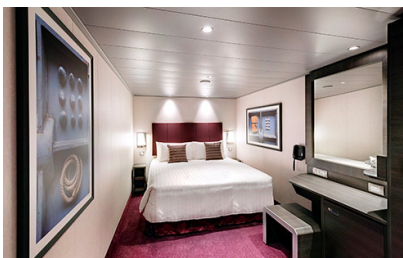

Η κρουαζιέρα στα καλύτερα της!

Οι Καμπίνες

Εσωτερική Bella Guaranteed - IB

Η Εσωτερική Καμπίνα Bella Guarantee IB, περιλαμβάνει δύο μονά κρεβάτια τα οποία κατόπιν αιτήματος μπορούν να μετατραπούν σε ένα διπλό. Επιπλέον περιλαμβάνει ευρύχωρη ντουλάπα, αναπαυτική πολυθρόνα, μπάνιο με ντουζιέρα, στεγνωτήρα μαλλιών, τηλεόραση, τηλέφωνο, Wi-Fi με χρέωση, μίνι μπαρ, χρηματοκιβώτιο και κλιματισμό.