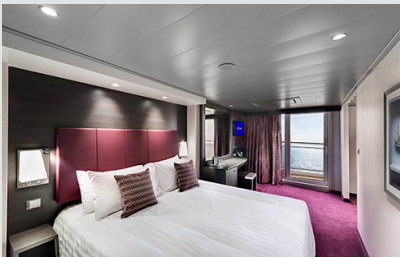

Μπαλκόνι Aurea κατάστρωμα 11-13 - BA
Η Καμπίνα με Μπαλκόνι Aurea BA, βρίσκεται στο 11ο – 13ο κατάστρωμα, έχει χωρητικότητα 17 τ.μ. και περιλαμβάνει μπαλκόνι περίπου 6-8 τ.μ. δύο μονά κρεβάτια τα οποία κατόπιν αιτήματος μπορούν να μετατραπούν σε ένα διπλό. Επιπλέον περιλαμβάνει ευρύχωρη ντουλάπα, καθιστικό με καναπέ, μπάνιο με ντουζιέρα ή μπανιέρα, στεγνωτήρα μαλλιών, τηλεόραση, τηλέφωνο, Wi-Fi με χρέωση, μίνι μπαρ, χρηματοκιβώτιο, κλιματισμό και μπαλκόνι.