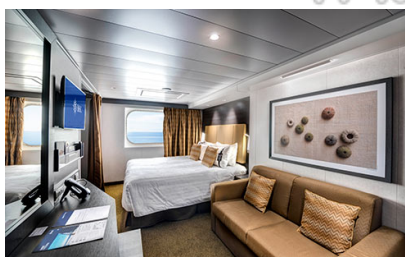

Εξωτερική Deluxe Fantastica κατάστρωμα 5 - OR1

Η Εξωτερική Deluxe Fantastica OR1, βρίσκεται στο 5ο κατάστρωμα, έχει χωρητικότητα 16 τ.μ. και περιλαμβάνει δύο μονά κρεβάτια τα οποία κατόπιν αιτήματος μπορούν να μετατραπούν σε ένα διπλό. Επιπλέον περιλαμβάνει ευρύχωρη ντουλάπα, αναπαυτική πολυθρόνα, μπάνιο με ντουζιέρα, στεγνωτήρα μαλλιών, τηλεόραση, Wi-Fi με χρέωση, τηλέφωνο, μίνι μπαρ, χρηματοκιβώτιο, κλιματισμό και παράθυρο με θέα στη θάλασσα.