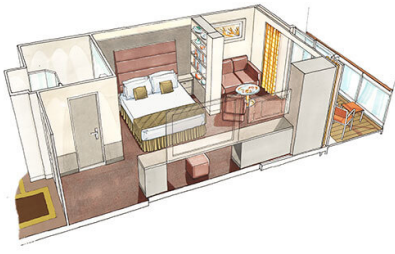

Σουίτα Deluxe MSC Yacht Club κατάστρωμα 16-19 - YC1

Η Σουίτα Deluxe Yacht Club YC1, βρίσκεται στο 16ο – 18ο κατάστρωμα, έχει χωρητικότητα 25 τ.μ. και περιλαμβάνει μπαλκόνι χωρητικότητας περίπου 8 τ.μ., δύο μονά κρεβάτια τα οποία κατόπιν αιτήματος μπορούν να μετατραπούν σε ένα διπλό. Επιπλέον περιλαμβάνει ευρύχωρη ντουλάπα, καθιστικό με καναπέ, μπάνιο με ντουζιέρα ή μπανιέρα, νιπτήρα, στεγνωτήρα μαλλιών, τηλεόραση, τηλέφωνο, Wi-Fi, μίνι μπαρ, χρηματοκιβώτιο, κλιματισμό και μπαλκόνι.