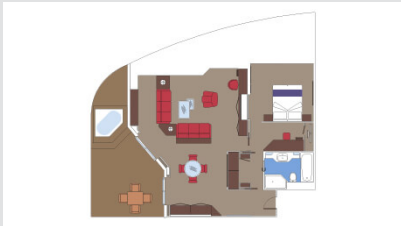

Σουίτα Εσωτερική MSC Yacht Club κατάστρωμα 16-18 - YIN

Η Εσωτερική Yacht Club Σουίτα YIN, βρίσκεται στο 16ο - 18ο κατάστρωμα, έχει χωρητικότητα 21 τ.μ. και περιλαμβάνει δύο μονά κρεβάτια τα οποία κατόπιν αιτήματος μπορούν να μετατραπούν σε ένα διπλό. Επιπλέον περιλαμβάνει ευρύχωρη ντουλάπα, καθιστικό με καναπέ, μπάνιο με ντουζιέρα ή μπανιέρα, νιπτήρα, στεγνωτήρα μαλλιών, τηλεόραση, τηλέφωνο, Wi-Fi, μίνι μπαρ, χρηματοκιβώτιο και κλιματισμό.

Σουίτα Deluxe MSC Yacht Club κατάστρωμα 16-19 - YC1

Η Σουίτα Deluxe Yacht Club YC1, βρίσκεται στο 16ο – 18ο κατάστρωμα, έχει χωρητικότητα 25 τ.μ. και περιλαμβάνει μπαλκόνι χωρητικότητας περίπου 8 τ.μ., δύο μονά κρεβάτια τα οποία κατόπιν αιτήματος μπορούν να μετατραπούν σε ένα διπλό. Επιπλέον περιλαμβάνει ευρύχωρη ντουλάπα, καθιστικό με καναπέ, μπάνιο με ντουζιέρα ή μπανιέρα, νιπτήρα, στεγνωτήρα μαλλιών, τηλεόραση, τηλέφωνο, Wi-Fi, μίνι μπαρ, χρηματοκιβώτιο, κλιματισμό και μπαλκόνι.

Σουίτα Deluxe MSC Grand Yacht Club κατάστρωμα 16-19 - YCP

Η Σουίτα Grand Yacht Club YCP, βρίσκεται στο 16ο – 19ο κατάστρωμα, έχει χωρητικότητα 25-43 τ.μ. και περιλαμβάνει μπαλκόνι χωρητικότητας περίπου 8-12 τ.μ., δύο μονά κρεβάτια τα οποία κατόπιν αιτήματος μπορούν να μετατραπούν σε ένα διπλό. Επιπλέον περιλαμβάνει ευρύχωρη ντουλάπα, καθιστικό με καναπέ, μπάνιο με μπανιέρα, νιπτήρα, στεγνωτήρα μαλλιών, τηλεόραση, τηλέφωνο, Wi-Fi, μίνι μπαρ, χρηματοκιβώτιο, κλιματισμό και μπαλκόνι.

Σουίτα Royal MSC Yacht Club κατάστρωμα 16 - YC3
Η Σουίτα Royal Yacht Club YC3, βρίσκεται στο 16ο κατάστρωμα, έχει χωρητικότητα 62 τ.μ. και περιλαμβάνει μπαλκόνι χωρητικότητας 33 τ.μ. με ιδιωτικό τζακούζι και τραπεζαρία, ξεχωριστό καθιστικό και τραπεζαρία, μεγάλη ντουλάπα, μπάνιο με μπανιέρα και ντουζιέρα, νιπτήρα, στεγνωτήρα μαλλιών, τηλεόραση, τηλέφωνο Wi-Fi με χρέωση, μίνι μπαρ, χρηματοκιβώτιο, κλιματισμό και μπαλκόνι.