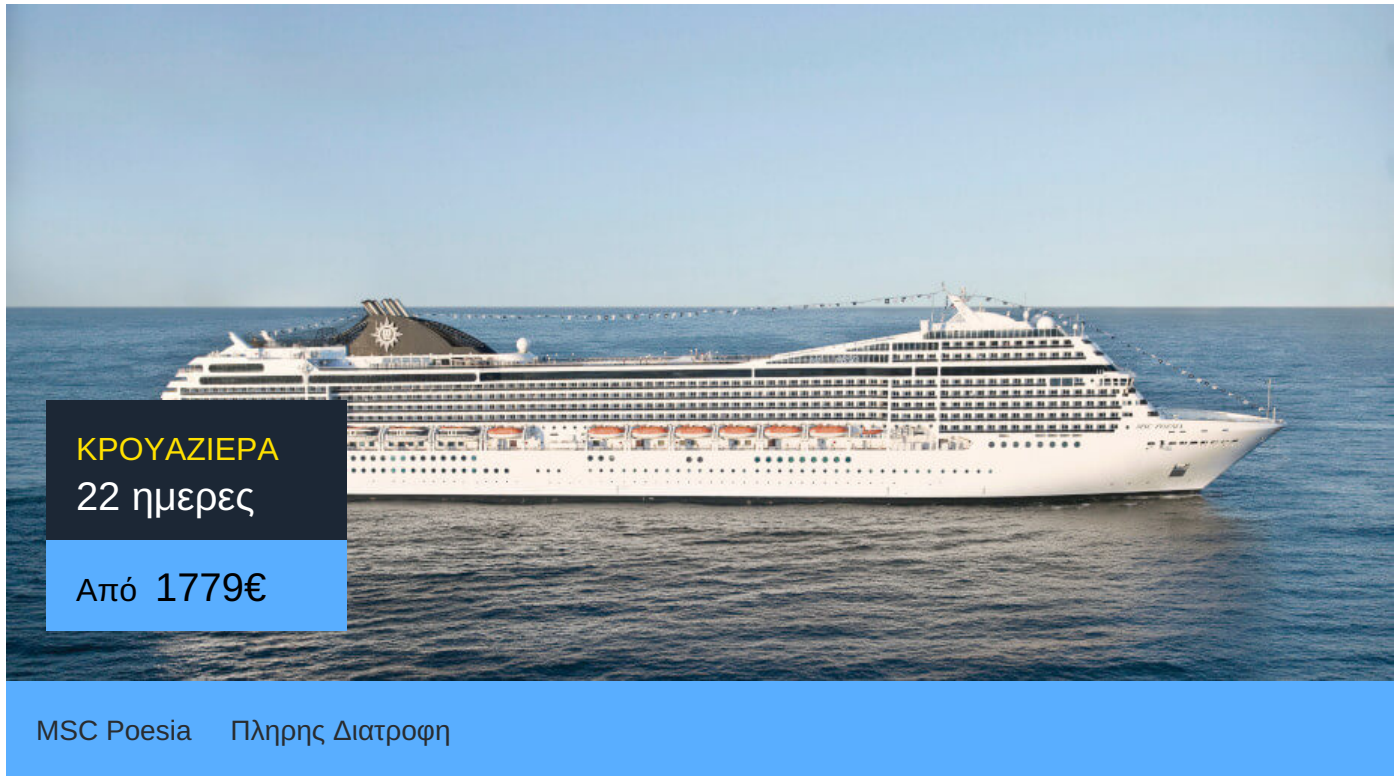

22ήμερη Κρουαζιέρα Αργεντινή, Ουρουγουάη, Βραζιλία, Ισπανία,
Πορτογαλία, Ηνωμένο Βασίλειο

ΠΛΗΡΟΦΟΡΙΕΣ

ΗΜΕΡΑ	ΠΡΟΟΡΙΣΜΟΣ	ΑΦΙΞΗ	ΑΝΑΧΩΡΗΣΗ
Ημέρα 1	Μπουένος Άιρες	-	17:00
Ημέρα 2	Μοντεβίδεο	07:00	17:00
Ημέρα 3	Εν πλω	N/:A	N/:A
Ημέρα 4	Εν πλω	N/:A	N/:A
Ημέρα 5	Ρίο ντε Τζανέιρο	07:00	17:00
Ημέρα 6	Εν πλω	N/:A	N/:A
Ημέρα 7	Ιλιέους	08:00	18:00
Ημέρα 8	Σαλβαδόρ ντα Μπάια	07:00	16:00
Ημέρα 9	Εν πλω	N/:A	N/:A
Ημέρα 10	Φορταλέζα	10:00	18:00
Ημέρα 11	Εν πλω	N/:A	N/:A
Ημέρα 12	Εν πλω	N/:A	N/:A
Ημέρα 13	Εν πλω	N/:A	N/:A
Ημέρα 14	Εν πλω	N/:A	N/:A
Ημέρα 15	Εν πλω	N/:A	N/:A
Ημέρα 16	Λα Πάλμα	08:00	16:00
Ημέρα 17	Φουνκάλ	08:00	17:00
Ημέρα 18	Εν πλω	N/:A	N/:A
Ημέρα 19	Λιξόες	08:00	18:00
Ημέρα 20	Λα Κορούνια	07:00	17:00
Ημέρα 21	Μπιλιμπάο	09:00	18:00
Ημέρα 22	Εν πλω	N/:A	N/:A

Δεν Περιλαμβάνονται

- Κατανάλωση ποτών / αναψυκτικών
- Προαιρετικές εκδρομές
- Ό,τι δεν αναφέρεται ρητά στα περιλαμβανόμενα

MSC Poesia

Το κρουαζιερόπλοιο MSC Poesia είναι μια ωδή στην ποίηση και στην ομορφιά. Αυτό το κρουαζιερόπλοιο συνδυάζει παραδοσιακή και σύγχρονη αρχιτεκτονική.

Οι κρουαζιέρες στο MSC Poesia είναι ένα υπερθέαμα. Θα βρεις το Zen Garden, έναν πανέμορφο κήπο μέσα στο κρουαζιερόπλοιο κι ένα εντυπωσιακό foyer. Θα γευτείς ιαπωνική κουζίνα στο εξωτικό Kaito Sushi Bar, με ζωγραφιές με γκέισες να σε κοιτάνε και σε ταξιδεύουν στην Άπω Ανατολή. Θα έχεις την ευκαιρία να φας και σε gourmet εστιατόρια. Θα πιείς εκλεκτά κρασιά στο Grappolo D' Oro και κοκτέιλ στο Mojito cocktail bar. Θα χαλαρώσεις στο βραβευμένο MSC Aurea Spa χάρη στο steam room, στη sauna και στα χαλαρωτικά μασάζ. Θα κάνεις πολλή γυμναστική εν πλω, θα παίξεις μπάσκετ ή tennis και θα ασκηθείς στο πλήρως εξοπλισμένο γυμναστήριο. Τα παιδιά θα διασκεδάσουν πολύ στην Stone Age and Dinosaur Play Area, θα παίξουν video games και θα κάνουν τα δικά τους παιδικά πάρτι στην DJ Disco. Μην ξεχάσεις να βουτήξεις στις τεράστιες πισίνες του κρουαζιερόπλοιου MSC Poesia και να πας στις κινηματογραφικές προβολές που γίνονται δίπλα στην πισίνα!