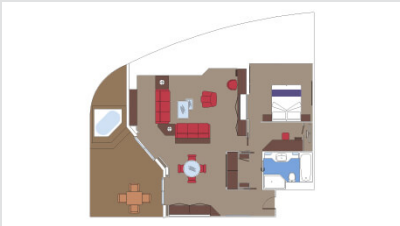

Σουίτα Εσωτερική MSC Yacht Club κατάστρωμα 16-18 - YIN

Η Εσωτερική Yacht Club Σουίτα YIN, βρίσκεται στο 16ο - 18ο κατάστρωμα, έχει χωρητικότητα 21 τ.μ. και περιλαμβάνει δύο μονά κρεβάτια τα οποία κατόπιν αιτήματος μπορούν να μετατραπούν σε ένα διπλό. Επιπλέον περιλαμβάνει ευρύχωρη ντουλάπα, καθιστικό με καναπέ, μπάνιο με ντουζιέρα ή μπανιέρα, νιπτήρα, στεγνωτήρα μαλλιών, τηλεόραση, τηλέφωνο, Wi-Fi, μίνι μπαρ, χρηματοκιβώτιο και κλιματισμό.

Σουίτα Deluxe MSC Yacht Club κατάστρωμα 16-19 - YC1

Η Σουίτα Deluxe Yacht Club YC1, βρίσκεται στο 16ο – 18ο κατάστρωμα, έχει χωρητικότητα 25 τ.μ. και περιλαμβάνει μπαλκόνι χωρητικότητας περίπου 8 τ.μ., δύο μονά κρεβάτια τα οποία κατόπιν αιτήματος μπορούν να μετατραπούν σε ένα διπλό. Επιπλέον περιλαμβάνει ευρύχωρη ντουλάπα, καθιστικό με καναπέ, μπάνιο με ντουζιέρα ή μπανιέρα, νιπτήρα, στεγνωτήρα μαλλιών, τηλεόραση, τηλέφωνο, Wi-Fi, μίνι μπαρ, χρηματοκιβώτιο, κλιματισμό και μπαλκόνι.

Σουίτα Deluxe MSC Grand Yacht Club κατάστρωμα 16-19 - YCP

Η Σουίτα Grand Yacht Club YCP, βρίσκεται στο 16ο – 19ο κατάστρωμα, έχει χωρητικότητα 25-43 τ.μ. και περιλαμβάνει μπαλκόνι χωρητικότητας περίπου 8-12 τ.μ., δύο μονά κρεβάτια τα οποία κατόπιν αιτήματος μπορούν να μετατραπούν σε ένα διπλό. Επιπλέον περιλαμβάνει ευρύχωρη ντουλάπα, καθιστικό με καναπέ, μπάνιο με μπανιέρα, νιπτήρα, στεγνωτήρα μαλλιών, τηλεόραση, τηλέφωνο, Wi-Fi, μίνι μπαρ, χρηματοκιβώτιο, κλιματισμό και μπαλκόνι.

Σουίτα Royal MSC Yacht Club κατάστρωμα 16 - YC3
Η Σουίτα Royal Yacht Club YC3, βρίσκεται στο 16ο κατάστρωμα, έχει χωρητικότητα 62 τ.μ. και περιλαμβάνει μπαλκόνι χωρητικότητας 33 τ.μ. με ιδιωτικό τζακούζι και τραπεζαρία, ξεχωριστό καθιστικό και τραπεζαρία, μεγάλη ντουλάπα, μπάνιο με μπανιέρα και ντουζιέρα, νιπτήρα, στεγνωτήρα μαλλιών, τηλεόραση, τηλέφωνο Wi-Fi με χρέωση, μίνι μπαρ, χρηματοκιβώτιο, κλιματισμό και μπαλκόνι.