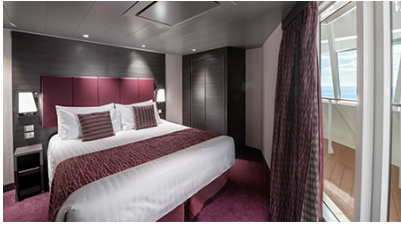

Σουίτα Premium Aurea με jacuzzi κατάστρωμα 9-13 - SLJ
Η Σουίτα Premium Aurea με Τζακούζι SLJ, βρίσκεται στο 9ο – 13ο κατάστρωμα, έχει χωρητικότητα 27 τ.μ. και περιλαμβάνει βεράντα χωρητικότητας 26 – 30 τ.μ. με ιδιωτικό τζακούζι, δύο μονά κρεβάτια τα οποία κατόπιν αιτήματος μπορούν να μετατραπούν σε ένα διπλό. Επιπλέον περιλαμβάνει ευρύχωρη ντουλάπα, καθιστικό με καναπέ, μπάνιο με ντουζιέρα ή μπανιέρα, στεγνωτήρα μαλλιών, τηλεόραση, Wi-Fi με χρέωση, τηλέφωνο, μίνι μπαρ, χρηματοκιβώτιο και κλιματισμό.