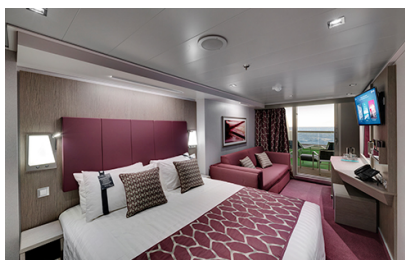

Σουίτα Premium Aurea με βεράντα κατάστρωμα 9 - SLT
Η Σουίτα Premium Aurea με βεράντα SLT, βρίσκεται στο 9ο κατάστρωμα, έχει χωρητικότητα 28 τ.μ. και περιλαμβάνει μπαλκόνι χωρητικότητας περίπου 38 τ.μ., δύο μονά κρεβάτια τα οποία κατόπιν αιτήματος μπορούν να μετατραπούν σε ένα διπλό. Επιπλέον περιλαμβάνει ευρύχωρη ντουλάπα, καθιστικό με καναπέ, μπάνιο με ντουζιέρα ή μπανιέρα, νιπτήρα, στεγνωτήρα μαλλιών, τηλεόραση, τηλέφωνο, Wi-Fi με χρέωση, μίνι μπαρ, χρηματοκιβώτιο, κλιματισμό και μπαλκόνι.