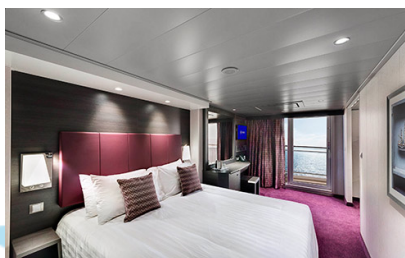

Μπαλκόνι Studio Fantastica κατάστρωμα 13-14 - BS
Η καμπίνα με Μπαλκόνι Studio Fantastica BS, βρίσκεται στο 13ο – 14ο κατάστρωμα, έχει χωρητικότητα περίπου 12 τ.μ., μπαλκόνι περίπου 4 τ.μ. και περιλαμβάνει δύο μονά κρεβάτια τα οποία κατόπιν αιτήματος μπορούν να μετατραπούν σε ένα διπλό. Επιπλέον περιλαμβάνει ευρύχωρη ντουλάπα, μπάνιο με ντουζιέρα ή μπανιέρα, καθιστικό με καναπέ, στεγνωτήρα μαλλιών, τηλεόραση, τηλέφωνο, Wi-Fi με χρέωση, μίνι μπαρ, χρηματοκιβώτιο και κλιματισμό.