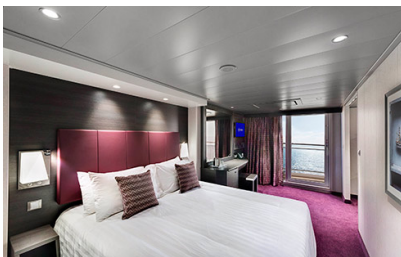

Μπαλκόνι Deluxe Fantastica Περιορισμένη θέα κατάστρωμα 8-14 - BP

Η Καμπίνα με μπαλκόνι Deluxe Fantastica BP, βρίσκεται στο 8ο – 14ο κατάστρωμα, έχει χωρητικότητα 17 τ.μ. και περιλαμβάνει μπαλκόνι περίπου 6-8 τ.μ., δύο μονά κρεβάτια τα οποία κατόπιν αιτήματος μπορούν να μετατραπούν σε ένα διπλό. Επιπλέον περιλαμβάνει ευρύχωρη ντουλάπα, καθιστικό με καναπέ, μπάνιο με ντουζιέρα, στεγνωτήρα μαλλιών, τηλεόραση, τηλέφωνο, Wi-Fi με χρέωση, μίνι μπαρ, χρηματοκιβώτιο, κλιματισμό και μπαλκόνι με περιορισμένη θέα.