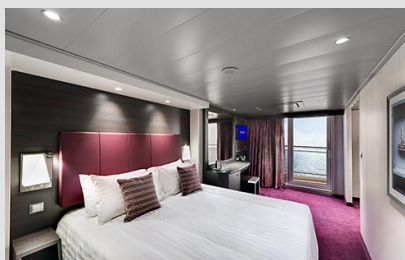

Μπαλκόνι Deluxe Fantastica κατάστρωμα 11-12 - BR2
Η Καμπίνα με μπαλκόνι Deluxe Fantastica BR3, βρίσκεται στο 11ο - 12ο κατάστρωμα, έχει χωρητικότητα περίπου 17 τ.μ. και περιλαμβάνει μπαλκόνι περίπου 6-8 τ.μ., δύο μονά κρεβάτια τα οποία κατόπιν αιτήματος μπορούν να μετατραπούν σε ένα διπλό. Επιπλέον περιλαμβάνει ευρύχωρη ντουλάπα, μπάνιο με ντουζιέρα ή μπανιέρα, καθιστικό με καναπέ, στεγνωτήρα μαλλιών, τηλεόραση, τηλέφωνο, Wi-Fi με χρέωση, μίνι μπαρ, χρηματοκιβώτιο και κλιματισμό.