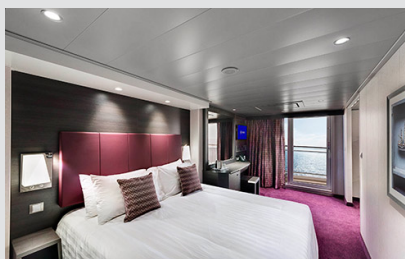

Μπαλκόνι Aurea κατάστρωμα 11-13 - BA
Η Καμπίνα με Μπαλκόνι Aurea BA, βρίσκεται στο 11ο – 13ο κατάστρωμα, έχει χωρητικότητα 17 τ.μ. και περιλαμβάνει μπαλκόνι περίπου 6-8 τ.μ. δύο μονά κρεβάτια τα οποία κατόπιν αιτήματος μπορούν να μετατραπούν σε ένα διπλό. Επιπλέον περιλαμβάνει ευρύχωρη ντουλάπα, καθιστικό με καναπέ, μπάνιο με ντουζιέρα ή μπανιέρα, στεγνωτήρα μαλλιών, τηλεόραση, τηλέφωνο, Wi-Fi με χρέωση, μίνι μπαρ, χρηματοκιβώτιο, κλιματισμό και μπαλκόνι.