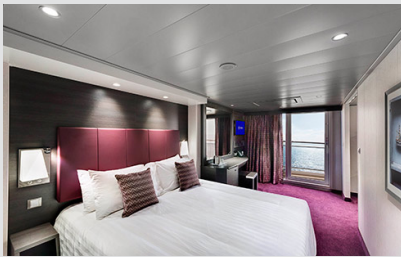

Μπαλκόνι Deluxe Fantastica κατάστρωμα 8-10 - BR1

Η Καμπίνα με μπαλκόνι Deluxe Fantastica BR1, βρίσκεται στο 8ο - 10ο κατάστρωμα, έχει χωρητικότητα περίπου 17 τ.μ. και περιλαμβάνει μπαλκόνι περίπου 6-8 τ.μ., δύο μονά κρεβάτια τα οποία κατόπιν αιτήματος μπορούν να μετατραπούν σε ένα διπλό. Επιπλέον περιλαμβάνει ευρύχωρη ντουλάπα, μπάνιο με ντουζιέρα ή μπανιέρα, καθιστικό με καναπέ, στεγνωτήρα μαλλιών, τηλεόραση, τηλέφωνο, Wi-Fi με χρέωση, μίνι μπαρ, χρηματοκιβώτιο και κλιματισμό.