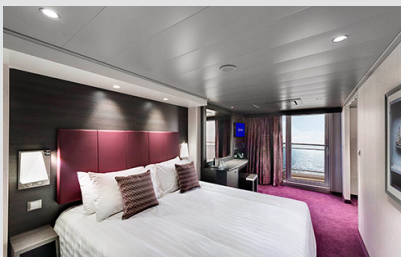

Μπαλκόνι Deluxe Fantastica κατάστρωμα 8-10 - BR1

Η Καμπίνα με μπαλκόνι Deluxe Fantastica BR1, βρίσκεται στο 8ο - 10ο κατάστρωμα, έχει χωρητικότητα περίπου 17 τ.μ. και περιλαμβάνει μπαλκόνι περίπου 6-8 τ.μ., δύο μονά κρεβάτια τα οποία κατόπιν αιτήματος μπορούν να μετατραπούν σε ένα διπλό. Επιπλέον περιλαμβάνει ευρύχωρη ντουλάπα, μπάνιο με ντουζιέρα ή μπανιέρα, καθιστικό με καναπέ, στεγνωτήρα μαλλιών, τηλεόραση, Wi-Fi με χρέωση, τηλέφωνο, μίνι μπαρ, χρηματοκιβώτιο και κλιματισμό.