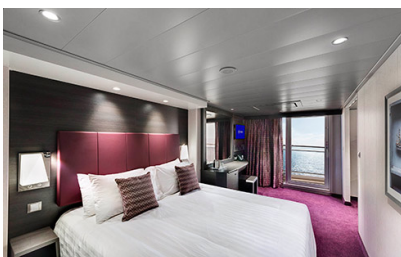

Μπαλκόνι Deluxe Fantastica Περιορισμένη θέα κατάστρωμα 8-14 - BP

Η Καμπίνα με μπαλκόνι Deluxe Fantastica BP, βρίσκεται στο 8ο – 14ο κατάστρωμα, έχει χωρητικότητα 17 τ.μ. και περιλαμβάνει μπαλκόνι περίπου 6 τ.μ., δύο μονά κρεβάτια τα οποία κατόπιν αιτήματος μπορούν να μετατραπούν σε ένα διπλό. Επιπλέον περιλαμβάνει ευρύχωρη ντουλάπα, καθιστικό με καναπέ, μπάνιο με ντουζιέρα, στεγνωτήρα μαλλιών, τηλεόραση, τηλέφωνο, Wi-Fi με χρέωση, μίνι μπαρ, χρηματοκιβώτιο, κλιματισμό και μπαλκόνι με περιορισμένη θέα.