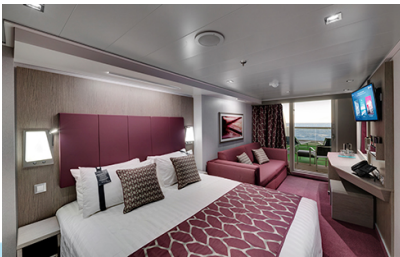

Σουίτα Royal MSC Yacht Club κατάστρωμα 16 - YC3

Η Σουίτα Royal Yacht Club YC3, βρίσκεται στο 16ο κατάστρωμα, έχει χωρητικότητα 62 τ.μ. και περιλαμβάνει μπαλκόνι χωρητικότητας 33 τ.μ. με ιδιωτικό τζακούζι και τραπεζαρία, ξεχωριστό καθιστικό και τραπεζαρία, μεγάλη ντουλάπα, μπάνιο με μπανιέρα και ντουζιέρα, νιπτήρα, στεγνωτήρα μαλλιών, τηλεόραση, τηλέφωνο Wi-Fi με χρέωση, μίνι μπαρ, χρηματοκιβώτιο, κλιματισμό και μπαλκόνι.

Pamekrouaziera.gr

Η κρουαζιέρα στα καλύτερα της!