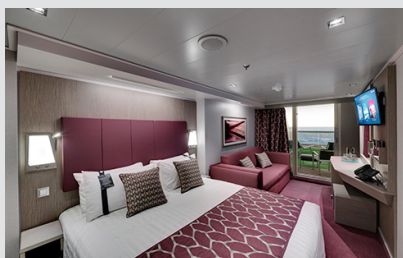

Σουίτα Premium Aurea κατάστρωμα 9-15 - SL1

Η Σουίτα Premium Aurea SL1, βρίσκεται στο 9ο - 15ο κατάστρωμα, έχει χωρητικότητα 26-32 τ.μ. και περιλαμβάνει μπαλκόνι χωρητικότητας 3-14 τ.μ., δύο μονά κρεβάτια τα οποία κατόπιν αιτήματος μπορούν να μετατραπούν σε ένα διπλό. Επιπλέον περιλαμβάνει ευρύχωρη ντουλάπα, καθιστικό με καναπέ, μπάνιο με ντουζιέρα ή μπανιέρα, νιπτήρα, στεγνωτήρα μαλλιών, τηλεόραση, τηλέφωνο, Wi-Fi με χρέωση, μίνι μπαρ, χρηματοκιβώτιο, κλιματισμό και μπαλκόνι.