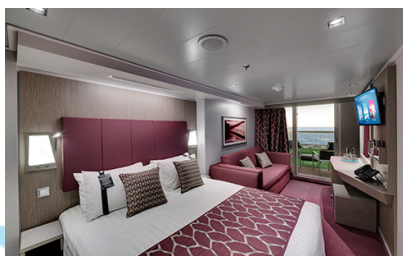

Σουίτα Premium Aurea με βεράντα κατάστρωμα 9 - SLT

Η Σουίτα Premium Aurea με βεράντα SLT, βρίσκεται στο 9ο κατάστρωμα, έχει χωρητικότητα 28 τ.μ. και περιλαμβάνει μπαλκόνι χωρητικότητας περίπου 38 τ.μ., δύο μονά κρεβάτια τα οποία κατόπιν αιτήματος μπορούν να μετατραπούν σε ένα διπλό. Επιπλέον περιλαμβάνει ευρύχωρη ντουλάπα, καθιστικό με καναπέ, μπάνιο με ντουζιέρα ή μπανιέρα, νιπτήρα, στεγνωτήρα μαλλιών, τηλεόραση, τηλέφωνο, Wi-Fi με χρέωση, μίνι μπαρ, χρηματοκιβώτιο, κλιματισμό και μπαλκόνι.