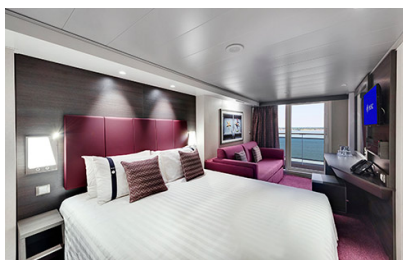

Μπαλκόνι Premium Fantastica κατάστρωμα 11-12 - BL2
Η Καμπίνα με Μπαλκόνι Premium Fantastica BL2, βρίσκεται στο 11ο - 12ο κατάστρωμα, έχει χωρητικότητα 22 τ.μ. και περιλαμβάνει μπαλκόνι περίπου 4 τ.μ. δύο μονά κρεβάτια τα οποία κατόπιν αιτήματος μπορούν να μετατραπούν σε ένα διπλό. Επιπλέον περιλαμβάνει ευρύχωρη ντουλάπα, καθιστικό με καναπέ, μπάνιο με ντουζιέρα ή μπανιέρα, στεγνωτήρα μαλλιών, τηλεόραση, τηλέφωνο, Wi-Fi με χρέωση, μίνι μπαρ, χρηματοκιβώτιο, κλιματισμό και μπαλκόνι.