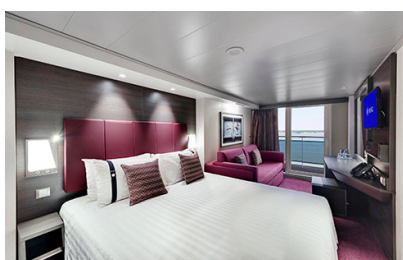

Μπαλκόνι Studio Fantastica κατάστρωμα 13-14 - BS
Η καμπίνα με Μπαλκόνι Studio Fantastica BS, βρίσκεται στο 13ο – 14ο κατάστρωμα, έχει χωρητικότητα περίπου 12 τ.μ., μπαλκόνι και περιλαμβάνει δύο μονά κρεβάτια τα οποία κατόπιν αιτήματος μπορούν να μετατραπούν σε ένα διπλό. Επιπλέον περιλαμβάνει ευρύχωρη ντουλάπα, μπάνιο με ντουζιέρα ή μπανιέρα, καθιστικό με καναπέ, στεγνωτήρα μαλλιών, τηλεόραση, τηλέφωνο, Wi-Fi με χρέωση, μίνι μπαρ, χρηματοκιβώτιο και κλιματισμό.