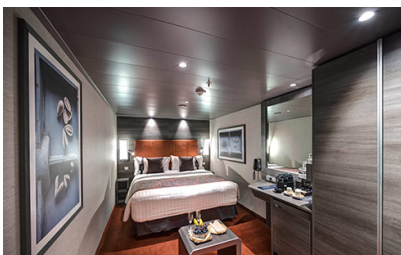

Η κρουαζιέρα σας καλύτερα της!

Σουίτα Εσωτερική MSC Yacht Club κατάστρωμα 14-16 - YIN

Η Εσωτερική Yacht Club Σουίτα YIN, βρίσκεται στο 14ο - 16ο κατάστρωμα, έχει χωρητικότητα 15 τ.μ. και περιλαμβάνει δύο μονά κρεβάτια τα οποία κατόπιν αιτήματος μπορούν να μετατραπούν σε ένα διπλό. Επιπλέον περιλαμβάνει ευρύχωρη ντουλάπα, καθιστικό με καναπέ, μπάνιο με ντουζιέρα ή μπανιέρα, στεγνωτήρα μαλλιών, τηλεόραση, Wi-Fi, τηλέφωνο, μίνι μπαρ, χρηματοκιβώτιο και κλιματισμό.