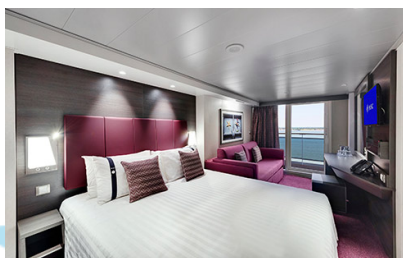

Μπαλκόνι Deluxe Fantastica κατάστρωμα 13-14 - BR3
Η Καμπίνα με μπαλκόνι Deluxe Fantastica BR3, βρίσκεται στο 13ο - 14ο κατάστρωμα, έχει χωρητικότητα περίπου 17 τ.μ. και περιλαμβάνει μπαλκόνι περίπου 4 τ.μ., δύο μονά κρεβάτια τα οποία κατόπιν αιτήματος μπορούν να μετατραπούν σε ένα διπλό. Επιπλέον περιλαμβάνει ευρύχωρη ντουλάπα, μπάνιο με ντουζιέρα ή μπανιέρα, καθιστικό με καναπέ, στεγνωτήρα μαλλιών, τηλεόραση, τηλέφωνο, Wi-Fi με χρέωση, μίνι μπαρ, χρηματοκιβώτιο και κλιματισμό.