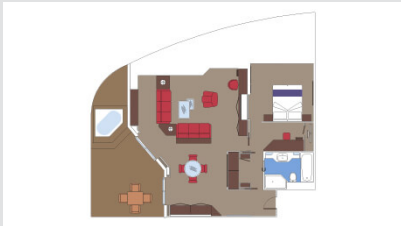

### Σουίτα Deluxe MSC Yacht Club κατάστρωμα 16-19 - YC1

Η Σουίτα Deluxe Yacht Club YC1, βρίσκεται στο 16ο - 18ο κατάστρωμα, έχει χωρητικότητα 25 τ.μ. και περιλαμβάνει μπαλκόνι χωρητικότητας περίπου 8 τ.μ., δύο μονά κρεβάτια τα οποία κατόπιν αιτήματος μπορούν να μετατραπούν σε ένα διπλό. Επιπλέον περιλαμβάνει ευρύχωρη ντουλάπα, καθιστικό με καναπέ, μπάνιο με ντουζιέρα ή μπανιέρα, νιπτήρα, στεγνωτήρα μαλλιών, τηλεόραση, τηλέφωνο, Wi-Fi, μίνι μπαρ, χρηματοκιβώτιο, κλιματισμό και μπαλκόνι.

### Σουίτα Deluxe MSC Grand Yacht Club κατάστρωμα 16-19 - YCP

Η Σουίτα Grand Yacht Club YCP, βρίσκεται στο 16ο - 19ο κατάστρωμα, έχει χωρητικότητα 25-43 τ.μ. και περιλαμβάνει μπαλκόνι χωρητικότητας περίπου 8-12 τ.μ., δύο μονά κρεβάτια τα οποία κατόπιν αιτήματος μπορούν να μετατραπούν σε ένα διπλό. Επιπλέον περιλαμβάνει ευρύχωρη ντουλάπα, καθιστικό με καναπέ, μπάνιο με μπανιέρα, νιπτήρα, στεγνωτήρα μαλλιών, τηλεόραση, τηλέφωνο, Wi-Fi, μίνι μπαρ, χρηματοκιβώτιο, κλιματισμό και μπαλκόνι.

Σουίτα Royal MSC Yacht Club κατάστρωμα 16 - YC3  
Η Σουίτα Royal Yacht Club YC3, βρίσκεται στο 16ο κατάστρωμα, έχει χωρητικότητα 62 τ.μ. και περιλαμβάνει μπαλκόνι χωρητικότητας 33 τ.μ. με ιδιωτικό τζακούζι και τραπεζαρία, ξεχωριστό καθιστικό και τραπεζαρία, μεγάλη ντουλάπα, μπάνιο με μπανιέρα και ντουζιέρα, νιπτήρα, στεγνωτήρα μαλλιών, τηλεόραση, τηλέφωνο Wi-Fi με χρέωση, μίνι μπαρ, χρηματοκιβώτιο, κλιματισμό και μπαλκόνι.