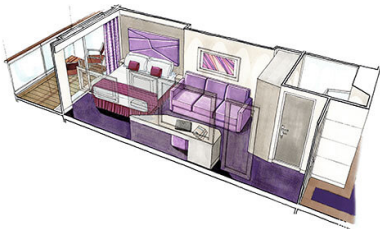

### Εσωτερική Bella Guaranteed - IB

Η Εσωτερική Καμπίνα Bella Guarantee IB, έχει χωρητικότητα 14-28 τ.μ. και περιλαμβάνει δύο μονά κρεβάτια τα οποία κατόπιν αιτήματος μπορούν να μετατραπούν σε ένα διπλό. Επιπλέον περιλαμβάνει ευρύχωρη ντουλάπα, αναπαυτική πολυθρόνα, μπάνιο με ντουζιέρα, νιπτήρα, στεγνωτήρα μαλλιών, τηλεόραση, τηλέφωνο, Wi-Fi με χρέωση, μίνι μπαρ, χρηματοκιβώτιο και κλιματισμό.

**Εσωτερική Premium Fantastica κατάστρωμα 10 - IL1**  
Η Εσωτερική Premium Fantastica IL1, βρίσκεται στο 10ο κατάστρωμα, έχει χωρητικότητα 28 τ.μ. και περιλαμβάνει δύο μονά κρεβάτια τα οποία κατόπιν αιτήματος μπορούν να μετατραπούν σε ένα διπλό. Επιπλέον περιλαμβάνει ευρύχωρη ντουλάπα, αναπαυτική πολυθρόνα, μπάνιο με ντουζιέρα, νιπτήρα, στεγνωτήρα μαλλιών, τηλεόραση, τηλέφωνο, Wi-Fi με χρέωση, μίνι μπαρ, χρηματοκιβώτιο και κλιματισμό.

**Εξωτερική Bella Guaranteed - OB**  
Η Εξωτερική Καμπίνα Bella Guarantee OB, βρίσκεται στο 5ο κατάστρωμα έχει χωρητικότητα 17 τ.μ. και περιλαμβάνει δύο μονά κρεβάτια τα οποία κατόπιν αιτήματος μπορούν να μετατραπούν σε ένα διπλό. Επιπλέον περιλαμβάνει ευρύχωρη ντουλάπα, αναπαυτική πολυθρόνα, μπάνιο με ντουζιέρα, νιπτήρα, στεγνωτήρα μαλλιών, τηλεόραση, τηλέφωνο, Wi-Fi με χρέωση, μίνι μπαρ, χρηματοκιβώτιο και κλιματισμό.

**Μπαλκόνι Bella Guaranteed - BB**  
Η Καμπίνα με μπαλκόνι Bella Guarantee BB, έχει χωρητικότητα 16-17 τ.μ. και το μπαλκόνι έχει χωρητικότητα 5-9 τ.μ. έχει δύο μονά κρεβάτια τα οποία κατόπιν αιτήματος μπορούν να μετατραπούν σε ένα διπλό. Επιπλέον περιλαμβάνει ευρύχωρη ντουλάπα, καθιστικό με καναπέ, μπάνιο με ντουζιέρα, νιπτήρα, στεγνωτήρα μαλλιών, τηλεόραση, τηλέφωνο, Wi-Fi με χρέωση, μίνι μπαρ, χρηματοκιβώτιο, κλιματισμό και μπαλκόνι.