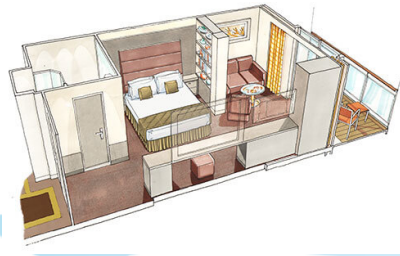

### Σουίτα Premium Aurea με jacuzzi κατάστρωμα 9-15 - SLW

Η Σουίτα Premium Aurea με Τζακούζι SLW, βρίσκεται στο 9ο – 15ο κατάστρωμα, έχει χωρητικότητα περίπου 28 τ.μ. και περιλαμβάνει μπαλκόνι χωρητικότητας 7 τ.μ. με ιδιωτικό τζακούζι, δύο μονά κρεβάτια τα οποία κατόπιν αιτήματος μπορούν να μετατραπούν σε ένα διπλό. Επιπλέον περιλαμβάνει ευρύχωρη ντουλάπα, καθιστικό με καναπέ, μπάνιο με ντουζιέρα ή μπανιέρα, νιπτήρα, στεγνωτήρα μαλλιών, τηλεόραση, τηλέφωνο, Wi-Fi με χρέωση, μίνι μπαρ, χρηματοκιβώτιο, κλιματισμό και μπαλκόνι.

### Σουίτα Grand Aurea κατάστρωμα 9-13 - SX

Η Σουίτα Grand Aurea SX, βρίσκεται στο 9ο – 13ο κατάστρωμα, έχει χωρητικότητα 35-49 τ.μ. και περιλαμβάνει μπαλκόνι χωρητικότητας 10-21 τ.μ., δύο μονά κρεβάτια τα οποία κατόπιν αιτήματος μπορούν να μετατραπούν σε ένα διπλό. Επιπλέον περιλαμβάνει ευρύχωρη ντουλάπα, καθιστικό με καναπέ, μπάνιο με μπανιέρα, νιπτήρα, στεγνωτήρα μαλλιών, τηλεόραση, τηλέφωνο, Wi-Fi με χρέωση, μίνι μπαρ, χρηματοκιβώτιο, κλιματισμό και μπαλκόνι.

### Σουίτα Grand Aurea (Two-Bedroom) κατάστρωμα 11-14 - SD

Η Σουίτα Grand Aurea (Two Bedroom) SD, βρίσκεται στο 11ο – 14ο κατάστρωμα, έχει χωρητικότητα 49 τ.μ. και περιλαμβάνει μπαλκόνι χωρητικότητας 17 τ.μ., δύο υπνοδωμάτια, ένα με διπλό κρεβάτι και ένα με δύο μονά κρεβάτια. Επιπλέον περιλαμβάνει μια μεγάλη ντουλάπα, δύο μπάνια, ένα με μπανιέρα και ένα με ντουζιέρα, νιπτήρα, στεγνωτήρα μαλλιών, τηλεόραση, τηλέφωνο, Wi-Fi με χρέωση, μίνι μπαρ, χρηματοκιβώτιο, κλιματισμό και μπαλκόνι.

### Σουίτα Εσωτερική MSC Yacht Club κατάστρωμα 16-18 - YIN

Η Εσωτερική Yacht Club Σουίτα YIN, βρίσκεται στο 16ο - 18ο κατάστρωμα, έχει χωρητικότητα 21 τ.μ. και περιλαμβάνει δύο μονά κρεβάτια τα οποία κατόπιν αιτήματος μπορούν να μετατραπούν σε ένα διπλό. Επιπλέον περιλαμβάνει ευρύχωρη ντουλάπα, καθιστικό με καναπέ, μπάνιο με ντουζιέρα ή μπανιέρα, νιπτήρα, στεγνωτήρα μαλλιών, τηλεόραση, τηλέφωνο, Wi-Fi, μίνι μπαρ, χρηματοκιβώτιο και κλιματισμό.