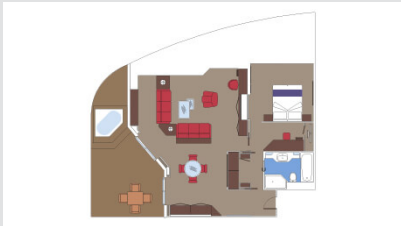

### Σουίτα Εσωτερική MSC Yacht Club κατάστρωμα 16-18 - YIN

Η Εσωτερική Yacht Club Σουίτα YIN, βρίσκεται στο 16ο - 18ο κατάστρωμα, έχει χωρητικότητα 21 τ.μ. και περιλαμβάνει δύο μονά κρεβάτια τα οποία κατόπιν αιτήματος μπορούν να μετατραπούν σε ένα διπλό. Επιπλέον περιλαμβάνει ευρύχωρη ντουλάπα, καθιστικό με καναπέ, μπάνιο με ντουζιέρα ή μπανιέρα, νιπτήρα, στεγνωτήρα μαλλιών, τηλεόραση, τηλέφωνο, Wi-Fi, μίνι μπαρ, χρηματοκιβώτιο και κλιματισμό.

### Σουίτα Deluxe MSC Yacht Club κατάστρωμα 16-19 - YC1

Η Σουίτα Deluxe Yacht Club YC1, βρίσκεται στο 16ο - 18ο κατάστρωμα, έχει χωρητικότητα 25 τ.μ. και περιλαμβάνει μπαλκόνι χωρητικότητας περίπου 8 τ.μ., δύο μονά κρεβάτια τα οποία κατόπιν αιτήματος μπορούν να μετατραπούν σε ένα διπλό. Επιπλέον περιλαμβάνει ευρύχωρη ντουλάπα, καθιστικό με καναπέ, μπάνιο με ντουζιέρα ή μπανιέρα, νιπτήρα, στεγνωτήρα μαλλιών, τηλεόραση, τηλέφωνο, Wi-Fi, μίνι μπαρ, χρηματοκιβώτιο, κλιματισμό και μπαλκόνι.

### Σουίτα Deluxe MSC Grand Yacht Club κατάστρωμα 16-19 - YCP

Η Σουίτα Grand Yacht Club YCP, βρίσκεται στο 16ο - 19ο κατάστρωμα, έχει χωρητικότητα 25-43 τ.μ. και περιλαμβάνει μπαλκόνι χωρητικότητας περίπου 8-12 τ.μ., δύο μονά κρεβάτια τα οποία κατόπιν αιτήματος μπορούν να μετατραπούν σε ένα διπλό. Επιπλέον περιλαμβάνει ευρύχωρη ντουλάπα, καθιστικό με καναπέ, μπάνιο με μπανιέρα, νιπτήρα, στεγνωτήρα μαλλιών, τηλεόραση, τηλέφωνο, Wi-Fi, μίνι μπαρ, χρηματοκιβώτιο, κλιματισμό και μπαλκόνι.

Σουίτα Royal MSC Yacht Club κατάστρωμα 16 - YC3  
Η Σουίτα Royal Yacht Club YC3, βρίσκεται στο 16ο κατάστρωμα, έχει χωρητικότητα 62 τ.μ. και περιλαμβάνει μπαλκόνι χωρητικότητας 33 τ.μ. με ιδιωτικό τζακούζι και τραπεζαρία, ξεχωριστό καθιστικό και τραπεζαρία, μεγάλη ντουλάπα, μπάνιο με μπανιέρα και ντουζιέρα, νιπτήρα, στεγνωτήρα μαλλιών, τηλεόραση, τηλέφωνο Wi-Fi με χρέωση, μίνι μπαρ, χρηματοκιβώτιο, κλιματισμό και μπαλκόνι.