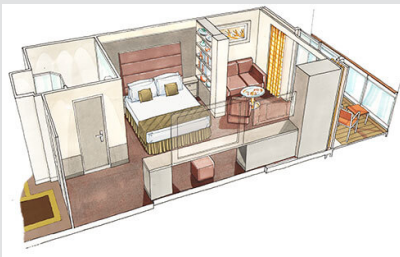

Σουίτα Deluxe MSC Grand Yacht Club κατάστρωμα 16-19 - YCP

Η Σουίτα Grand Yacht Club YCP, βρίσκεται στο 16ο - 19ο κατάστρωμα, έχει χωρητικότητα 25-43 τ.μ. και περιλαμβάνει μπαλκόνι χωρητικότητας περίπου 8-12 τ.μ., δύο μονά κρεβάτια τα οποία κατόπιν αιτήματος μπορούν να μετατραπούν σε ένα διπλό. Επιπλέον περιλαμβάνει ευρύχωρη ντουλάπα, καθιστικό με καναπέ, μπάνιο με μπανιέρα, νιπτήρα, στεγνωτήρα μαλλιών, τηλεόραση, τηλέφωνο, Wi-Fi, μίνι μπαρ, χρηματοκιβώτιο, κλιματισμό και μπαλκόνι.