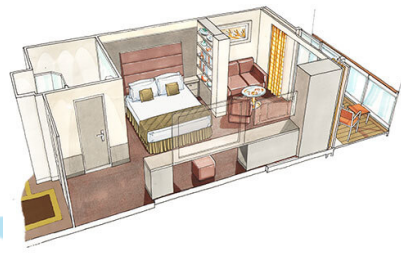

### Σουίτα Grand Aurea κατάστρωμα 9-13 - SX

Η Σουίτα Grand Aurea SX, βρίσκεται στο 9ο – 13ο κατάστρωμα, έχει χωρητικότητα 35-49 τ.μ. και περιλαμβάνει μπαλκόνι χωρητικότητας 10-21 τ.μ., δύο μονά κρεβάτια τα οποία κατόπιν αιτήματος μπορούν να μετατραπούν σε ένα διπλό. Επιπλέον περιλαμβάνει ευρύχωρη ντουλάπα, καθιστικό με καναπέ, μπάνιο με μπανιέρα, νιπτήρα, στεγνωτήρα μαλλιών, τηλεόραση, τηλέφωνο, Wi-Fi με χρέωση, μίνι μπαρ, χρηματοκιβώτιο, κλιματισμό και μπαλκόνι.

### Σουίτα Grand Aurea (Two-Bedroom) κατάστρωμα 11-14 - SD

Η Σουίτα Grand Aurea (Two Bedroom) SD, βρίσκεται στο 11ο – 14ο κατάστρωμα, έχει χωρητικότητα 49 τ.μ. και περιλαμβάνει μπαλκόνι χωρητικότητας 17 τ.μ., δύο υπνοδωμάτια, ένα με διπλό κρεβάτι και ένα με δύο μονά κρεβάτια. Επιπλέον περιλαμβάνει μια μεγάλη ντουλάπα, δύο μπάνια, ένα με μπανιέρα και ένα με ντουζιέρα, νιπτήρα, στεγνωτήρα μαλλιών, τηλεόραση, τηλέφωνο, Wi-Fi με χρέωση, μίνι μπαρ, χρηματοκιβώτιο, κλιματισμό και μπαλκόνι.

### Σουίτα Εσωτερική MSC Yacht Club κατάστρωμα 16-18 - YIN

Η Εσωτερική Yacht Club Σουίτα YIN, βρίσκεται στο 16ο - 18ο κατάστρωμα, έχει χωρητικότητα 21 τ.μ. και περιλαμβάνει δύο μονά κρεβάτια τα οποία κατόπιν αιτήματος μπορούν να μετατραπούν σε ένα διπλό. Επιπλέον περιλαμβάνει ευρύχωρη ντουλάπα, καθιστικό με καναπέ, μπάνιο με ντουζιέρα ή μπανιέρα, νιπτήρα, στεγνωτήρα μαλλιών, τηλεόραση, τηλέφωνο, Wi-Fi, μίνι μπαρ, χρηματοκιβώτιο και κλιματισμό.