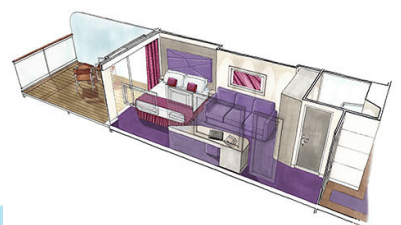

### Εσωτερική Bella Guaranteed - IB

Η Εσωτερική Καμπίνα Bella Guarantee IB, έχει χωρητικότητα 14-28 τ.μ. και περιλαμβάνει δύο μονά κρεβάτια τα οποία κατόπιν αιτήματος μπορούν να μετατραπούν σε ένα διπλό. Επιπλέον περιλαμβάνει ευρύχωρη ντουλάπα, αναπαυτική πολυθρόνα, μπάνιο με ντουζιέρα, νιπτήρα, στεγνωτήρα μαλλιών, τηλεόραση, τηλέφωνο, Wi-Fi με χρέωση, μίνι μπαρ, χρηματοκιβώτιο και κλιματισμό.

**Εξωτερική Bella Guaranteed - OB**  
Η Εξωτερική Καμπίνα Bella Guarantee OB, βρίσκεται στο 5ο κατάστρωμα έχει χωρητικότητα 17 τ.μ. και περιλαμβάνει δύο μονά κρεβάτια τα οποία κατόπιν αιτήματος μπορούν να μετατραπούν σε ένα διπλό. Επιπλέον περιλαμβάνει ευρύχωρη ντουλάπα, αναπαυτική πολυθρόνα, μπάνιο με ντουζιέρα, νιπτήρα, στεγνωτήρα μαλλιών, τηλεόραση, τηλέφωνο, Wi-Fi με χρέωση, μίνι μπαρ, χρηματοκιβώτιο και κλιματισμό.

Μπαλκόνι Deluxe Fantastica κατάστρωμα 15 - BR4  
Η Καμπίνα με μπαλκόνι Deluxe Fantastica BR4, βρίσκεται στο 15ο κατάστρωμα, έχει χωρητικότητα περίπου 17 τ.μ. και περιλαμβάνει μπαλκόνι περίπου 5-6 τ.μ., δύο μονά κρεβάτια τα οποία κατόπιν αιτήματος μπορούν να μετατραπούν σε ένα διπλό. Επιπλέον περιλαμβάνει ευρύχωρη ντουλάπα, μπάνιο με ντουζιέρα ή μπανιέρα, νιπτήρα, καθιστικό με καναπέ, στεγνωτήρα μαλλιών, τηλεόραση, τηλέφωνο, Wi-Fi με χρέωση, μίνι μπαρ, χρηματοκιβώτιο και κλιματισμό.

### Σουίτα Junior Aurea κατάστρωμα 9 - SM

Η Σουίτα Junior Aurea SM, βρίσκεται στο 9ο κατάστρωμα, έχει χωρητικότητα 17 τ.μ. και περιλαμβάνει μπαλκόνι περίπου 16 τ.μ., δύο μονά κρεβάτια τα οποία κατόπιν αιτήματος μπορούν να μετατραπούν σε ένα διπλό. Επιπλέον περιλαμβάνει ευρύχωρη ντουλάπα, καθιστικό με καναπέ, μπάνιο με ντουζιέρα ή μπανιέρα, νιπτήρα, στεγνωτήρα μαλλιών, τηλεόραση, τηλέφωνο, Wi-Fi με χρέωση, μίνι μπαρ, χρηματοκιβώτιο, κλιματισμό και μπαλκόνι.