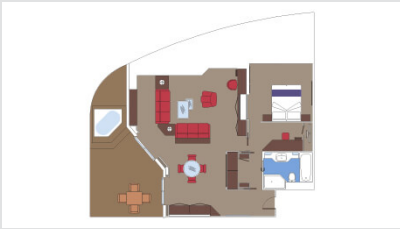

### Σουίτα Εσωτερική MSC Yacht Club κατάστρωμα 16-18 - YIN

Η Εσωτερική Yacht Club Σουίτα YIN, βρίσκεται στο 16ο - 18ο κατάστρωμα, έχει χωρητικότητα 21 τ.μ. και περιλαμβάνει δύο μονά κρεβάτια τα οποία κατόπιν αιτήματος μπορούν να μετατραπούν σε ένα διπλό. Επιπλέον περιλαμβάνει ευρύχωρη ντουλάπα, καθιστικό με καναπέ, μπάνιο με ντουζιέρα ή μπανιέρα, νιπτήρα, στεγνωτήρα μαλλιών, τηλεόραση, τηλέφωνο, Wi-Fi, μίνι μπαρ, χρηματοκιβώτιο και κλιματισμό.

### Σουίτα Deluxe MSC Yacht Club κατάστρωμα 16-19 - YC1

Η Σουίτα Deluxe Yacht Club YC1, βρίσκεται στο 16ο - 18ο κατάστρωμα, έχει χωρητικότητα 25 τ.μ. και περιλαμβάνει μπαλκόνι χωρητικότητας περίπου 8 τ.μ., δύο μονά κρεβάτια τα οποία κατόπιν αιτήματος μπορούν να μετατραπούν σε ένα διπλό. Επιπλέον περιλαμβάνει ευρύχωρη ντουλάπα, καθιστικό με καναπέ, μπάνιο με ντουζιέρα ή μπανιέρα, νιπτήρα, στεγνωτήρα μαλλιών, τηλεόραση, τηλέφωνο, Wi-Fi, μίνι μπαρ, χρηματοκιβώτιο, κλιματισμό και μπαλκόνι.

### Σουίτα Deluxe MSC Grand Yacht Club κατάστρωμα 16-19 - YCP

Η Σουίτα Grand Yacht Club YCP, βρίσκεται στο 16ο - 19ο κατάστρωμα, έχει χωρητικότητα 25-43 τ.μ. και περιλαμβάνει μπαλκόνι χωρητικότητας περίπου 8-12 τ.μ., δύο μονά κρεβάτια τα οποία κατόπιν αιτήματος μπορούν να μετατραπούν σε ένα διπλό. Επιπλέον περιλαμβάνει ευρύχωρη ντουλάπα, καθιστικό με καναπέ, μπάνιο με μπανιέρα, νιπτήρα, στεγνωτήρα μαλλιών, τηλεόραση, τηλέφωνο, Wi-Fi, μίνι μπαρ, χρηματοκιβώτιο, κλιματισμό και μπαλκόνι.

Σουίτα Royal MSC Yacht Club κατάστρωμα 16 - YC3  
Η Σουίτα Royal Yacht Club YC3, βρίσκεται στο 16ο κατάστρωμα, έχει χωρητικότητα 62 τ.μ. και περιλαμβάνει μπαλκόνι χωρητικότητας 33 τ.μ. με ιδιωτικό τζακούζι και τραπεζαρία, ξεχωριστό καθιστικό και τραπεζαρία, μεγάλη ντουλάπα, μπάνιο με μπανιέρα και ντουζιέρα, νιπτήρα, στεγνωτήρα μαλλιών, τηλεόραση, τηλέφωνο Wi-Fi με χρέωση, μίνι μπαρ, χρηματοκιβώτιο, κλιματισμό και μπαλκόνι.