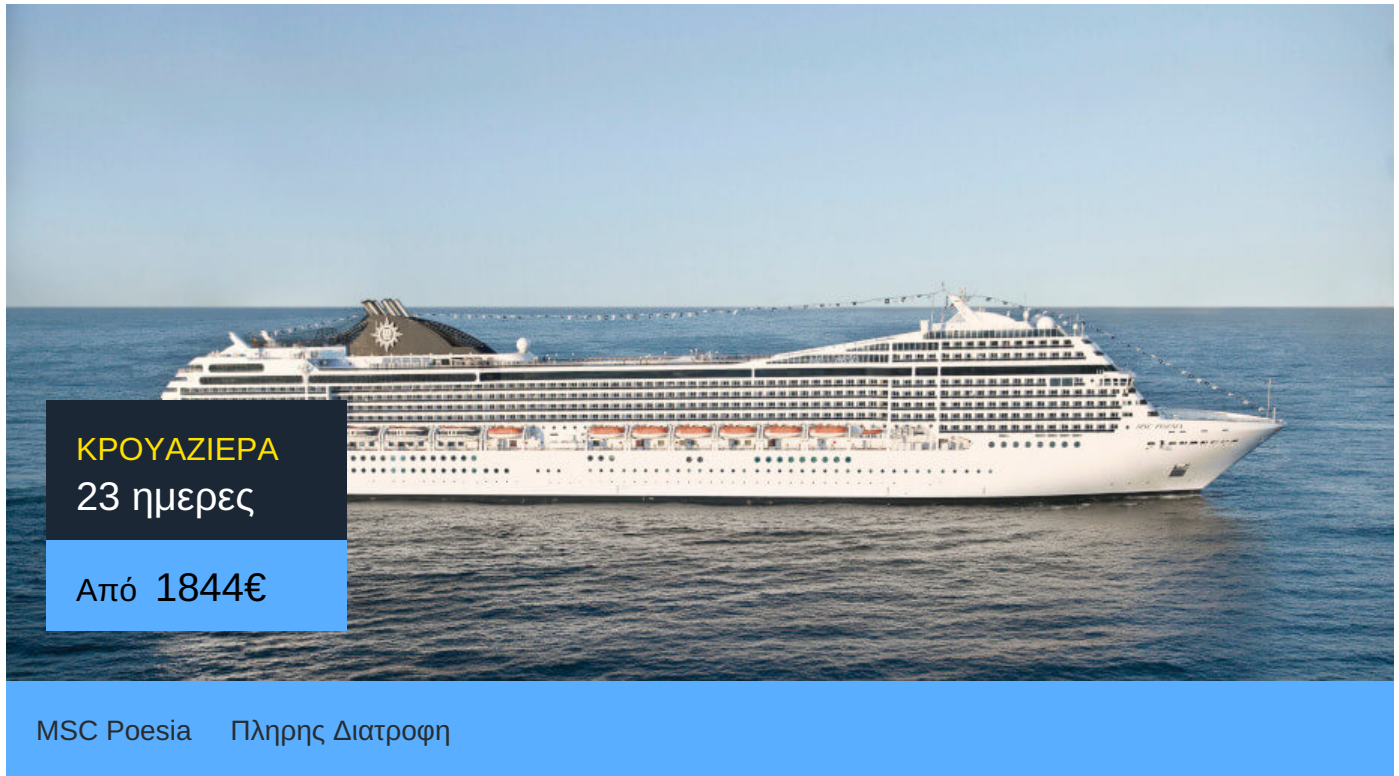

23ήμερη Κρουαζιέρα Αργεντινή, Ουρουγουάη, Βραζιλία, Ισπανία, Πορτογαλία, Ηνωμένο Βασίλειο, Γαλλία

ΠΛΗΡΟΦΟΡΙΕΣ

ΗΜΕΡΑ	ΠΡΟΟΡΙΣΜΟΣ	ΑΦΙΞΗ	ΑΝΑΧΩΡΗΣΗ
Ημέρα 1	Μπουένος Άιρες	-	17:00
Ημέρα 2	Μοντεβίδεο	07:00	17:00
Ημέρα 3	Εν πλω	N:/A	N:/A
Ημέρα 4	Εν πλω	N:/A	N:/A
Ημέρα 5	Ρίο ντε Τζανέιρο	07:00	17:00
Ημέρα 6	Εν πλω	N:/A	N:/A
Ημέρα 7	Ιλιέους	08:00	18:00
Ημέρα 8	Σαλβαδόρ ντα Μπάια	07:00	16:00
Ημέρα 9	Εν πλω	N:/A	N:/A
Ημέρα 10	Φορταλέζα	10:00	18:00
Ημέρα 11	Εν πλω	N:/A	N:/A
Ημέρα 12	Εν πλω	N:/A	N:/A
Ημέρα 13	Εν πλω	N:/A	N:/A
Ημέρα 14	Εν πλω	N:/A	N:/A
Ημέρα 15	Εν πλω	N:/A	N:/A
Ημέρα 16	Λα Πάλμα	08:00	16:00
Ημέρα 17	Φουνκάλ	08:00	17:00
Ημέρα 18	Εν πλω	N:/A	N:/A
Ημέρα 19	Λιξόες	08:00	18:00
Ημέρα 20	Λα Κορούνια	07:00	17:00
Ημέρα 21	Μπιλμπάο	09:00	18:00
Ημέρα 22	Εν πλω	N:/A	N:/A

# MSC Poesia

Το κρουαζιερόπλοιο MSC Poesia είναι μια ωδή στην ποίηση και στην ομορφιά. Αυτό το κρουαζιερόπλοιο συνδυάζει παραδοσιακή και σύγχρονη αρχιτεκτονική.

Οι κρουαζιέρες στο MSC Poesia είναι ένα υπερθέαμα. Θα βρεις το Zen Garden, έναν πανέμορφο κήπο μέσα στο κρουαζιερόπλοιο κι ένα εντυπωσιακό foyer. Θα γευτείς ιαπωνική κουζίνα στο εξωτικό Kaito Sushi Bar, με ζωγραφιές με γκέισες να σε κοιτάνε και σε ταξιδεύουν στην Άπω Ανατολή. Θα έχεις την ευκαιρία να φας και σε gourmet εστιατόρια. Θα πιείς εκλεκτά κρασιά στο Grappolo D' Oro και κοκτέιλ στο Mojito cocktail bar. Θα χαλαρώσεις στο βραβευμένο MSC Aurea Spa χάρη στο steam room, στη sauna και στα χαλαρωτικά μασάζ. Θα κάνεις πολλή γυμναστική εν πλω, θα παίξεις μπάσκετ ή tennis και θα ασκηθείς στο πλήρως εξοπλισμένο γυμναστήριο. Τα παιδιά θα διασκεδάσουν πολύ στην Stone Age and Dinosaur Play Area, θα παίξουν video games και θα κάνουν τα δικά τους παιδικά πάρτι στην DJ Disco. Μην ξεχάσεις να βουτήξεις στις τεράστιες πισίνες του κρουαζιερόπλοιου MSC Poesia και να πας στις κινηματογραφικές προβολές που γίνονται δίπλα στην πισίνα!