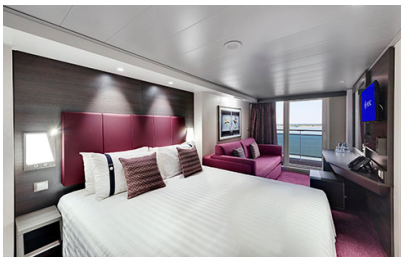

Μπαλκόνι Deluxe Fantastica κατάστρωμα 8-10 - BR1

Η Καμπίνα με μπαλκόνι Deluxe Fantastica BR1, βρίσκεται στο 8ο - 10ο κατάστρωμα, έχει χωρητικότητα περίπου 17 τ.μ. και περιλαμβάνει μπαλκόνι περίπου 4 τ.μ., δύο μονά κρεβάτια τα οποία κατόπιν αιτήματος μπορούν να μετατραπούν σε ένα διπλό. Επιπλέον περιλαμβάνει ευρύχωρη ντουλάπα, μπάνιο με ντουζιέρα ή μπανιέρα, καθιστικό με καναπέ, στεγνωτήρα μαλλιών, τηλεόραση, τηλέφωνο, Wi-Fi με χρέωση, μίνι μπαρ, χρηματοκιβώτιο και κλιματισμό.