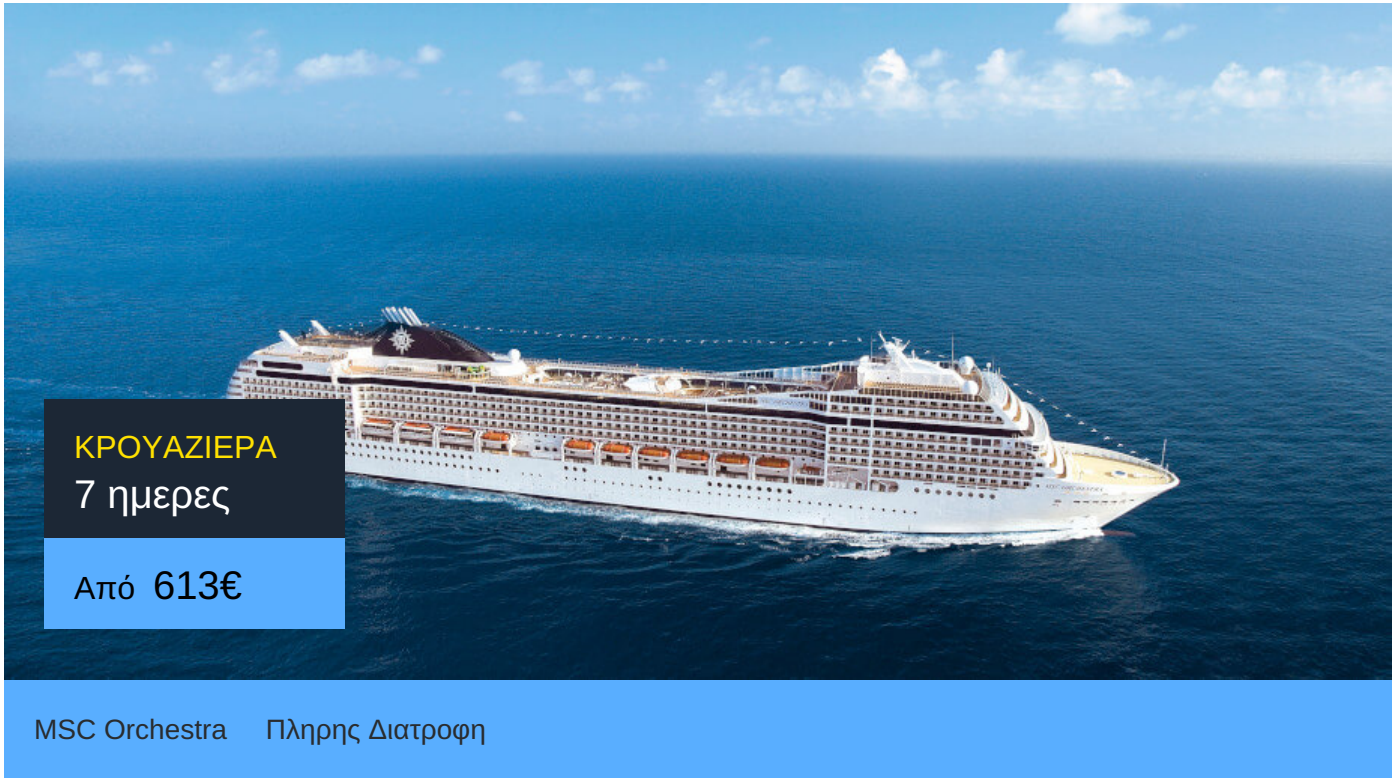

7ήμερη Κρουαζιέρα Ιταλία, Γαλλία, Ισπανία

ΠΛΗΡΟΦΟΡΙΕΣ