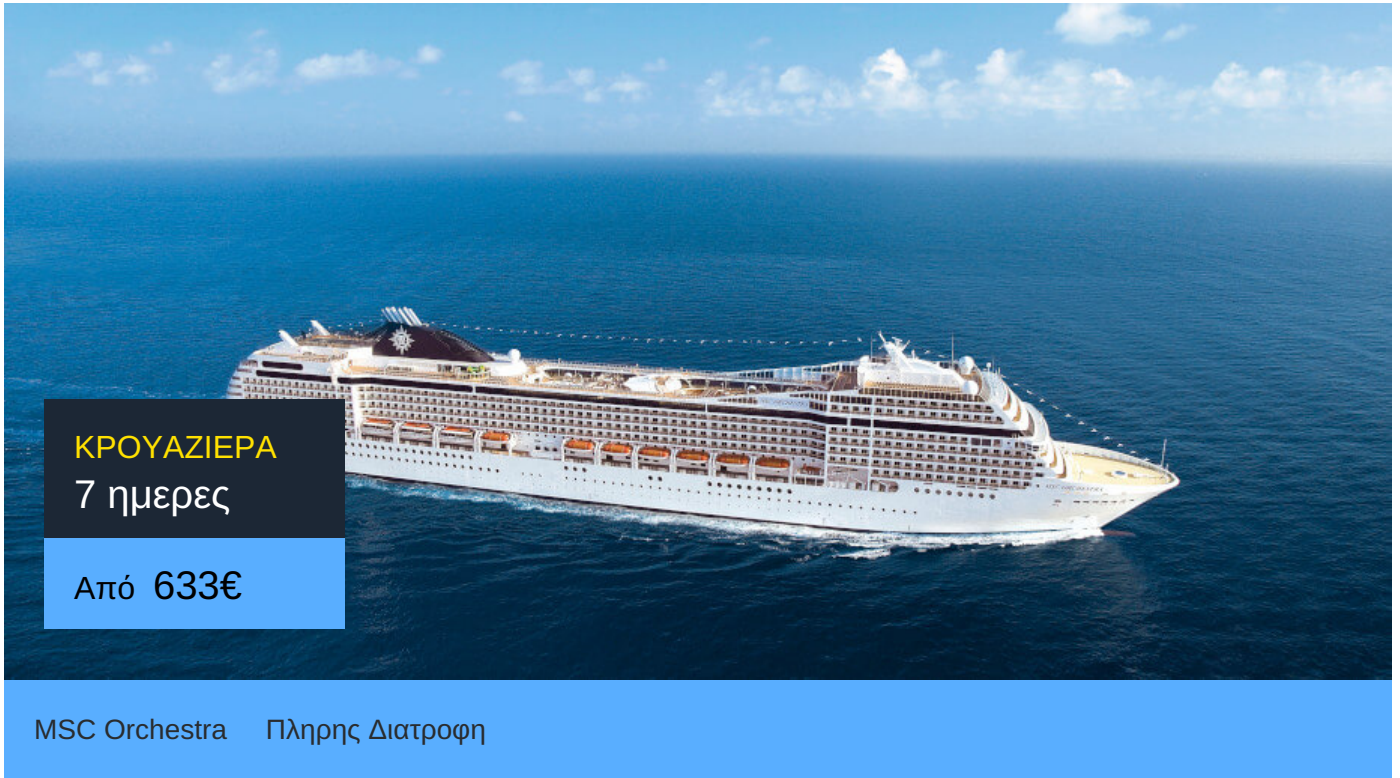

7ήμερη Κρουαζιέρα Γαλλία, Ισπανία, Ιταλία

ΠΛΗΡΟΦΟΡΙΕΣ