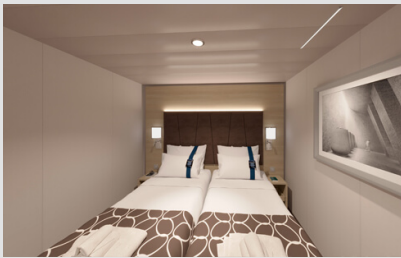

Εσωτερική Deluxe Fantastica κατάστρωμα 15-21 - IR2
Η Εσωτερική Deluxe Fantastica IR2, βρίσκεται στο 15ο – 21ο κατάστρωμα, έχει χωρητικότητα 15 τ.μ. και περιλαμβάνει δύο μονά κρεβάτια τα οποία κατόπιν αιτήματος μπορούν να μετατραπούν σε ένα διπλό. Επιπλέον περιλαμβάνει ευρύχωρη ντουλάπα, αναπαυτική πολυθρόνα, μπάνιο με ντουζιέρα, στεγνωτήρα μαλλιών, τηλεόραση, Wi-Fi με χρέωση, τηλέφωνο, μίνι μπαρ, χρηματοκιβώτιο και κλιματισμό.