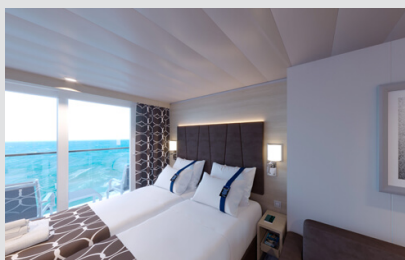

Μπαλκόνι Deluxe Fantastica κατάστρωμα 14-15 - BR3
Η Καμπίνα με μπαλκόνι Deluxe Fantastica BR3, βρίσκεται στο 14ο - 15ο κατάστρωμα, έχει χωρητικότητα περίπου 17 τ.μ. και περιλαμβάνει μπαλκόνι περίπου 3τ.μ., δύο μονά κρεβάτια τα οποία κατόπιν αιτήματος μπορούν να μετατραπούν σε ένα διπλό. Επιπλέον περιλαμβάνει ευρύχωρη ντουλάπα, μπάνιο με ντουζιέρα ή μπανιέρα, καθιστικό με καναπέ, στεγνωτήρα μαλλιών, τηλεόραση, τηλέφωνο, Wi-Fi με χρέωση, μίνι μπαρ, χρηματοκιβώτιο και κλιματισμό.