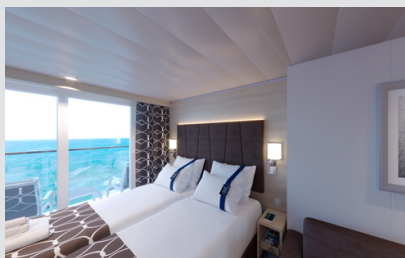

Μπαλκόνι Aurea κατάστρωμα 10-16 - BA
Η Καμπίνα με μπαλκόνι Deluxe Fantastica BR4, βρίσκεται στο 10- 16ο κατάστρωμα, έχει χωρητικότητα περίπου 17 τ.μ. και περιλαμβάνει μπαλκόνι περίπου 3 - 8τ.μ., δύο μονά κρεβάτια τα οποία κατόπιν αιτήματος μπορούν να μετατραπούν σε ένα διπλό. Επιπλέον περιλαμβάνει ευρύχωρη ντουλάπα, μπάνιο με ντουζιέρα ή μπανιέρα, καθιστικό με καναπέ, στεγνωτήρα μαλλιών, τηλεόραση, τηλέφωνο, Wi-Fi με χρέωση, μίνι μπαρ, χρηματοκιβώτιο και κλιματισμό.