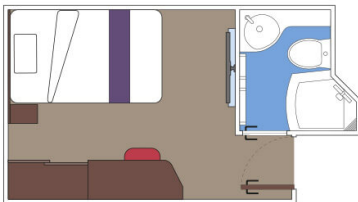

Εσωτερική Studio Fantastica κατάστρωμα 11-19 - IS
Η Εσωτερική Studio Fantastica IS, βρίσκεται στο 11ο – 19ο κατάστρωμα, έχει χωρητικότητα 10 τ.μ. και περιλαμβάνει δύο μονά κρεβάτια τα οποία κατόπιν αιτήματος μπορούν να μετατραπούν σε ένα διπλό. Επιπλέον περιλαμβάνει ευρύχωρη ντουλάπα, μπάνιο με ντουζιέρα, στεγνωτήρα μαλλιών, τηλεόραση, τηλέφωνο, Wi-Fi με χρέωση, μίνι μπαρ, χρηματοκιβώτιο και κλιματισμό.