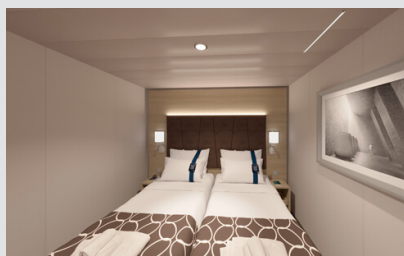

Οι Καμπίνες

Εσωτερική Bella Guaranteed - IB

Η Εσωτερική Καμπίνα Bella Guarantee IB, βρίσκεται στο 5ο – 21ο κατάστρωμα, έχει χωρητικότητα 15τ.μ. και περιλαμβάνει δύο μονά κρεβάτια τα οποία κατόπιν αιτήματος μπορούν να μετατραπούν σε ένα διπλό. Επιπλέον περιλαμβάνει ευρύχωρη ντουλάπα, αναπαυτική πολυθρόνα, μπάνιο με ντουζιέρα, στεγνωτήρα μαλλιών, τηλεόραση, Wi-Fi με χρέωση, τηλέφωνο, μίνι μπαρ, χρηματοκιβώτιο και κλιματισμό.

Εξωτερική Bella Guaranteed - OB
Η Εξωτερική Καμπίνα Bella Guarantee OB, βρίσκεται στο 5ο – 14ο κατάστρωμα, έχει χωρητικότητα 12-20 τ.μ. και περιλαμβάνει δύο μονά κρεβάτια τα οποία κατόπιν αιτήματος μπορούν να μετατραπούν σε ένα διπλό. Επιπλέον περιλαμβάνει ευρύχωρη ντουλάπα, αναπαυτική πολυθρόνα, μπάνιο με ντουζιέρα, στεγνωτήρα μαλλιών, τηλεόραση, Wi-Fi με χρέωση, τηλέφωνο, μίνι μπαρ, χρηματοκιβώτιο, κλιματισμό και παράθυρο με θέα.