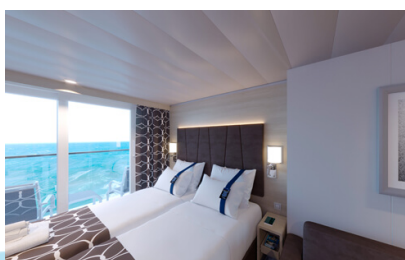

Μπαλκόνι Deluxe Fantastica κατάστρωμα 10-16 - BR4
Η Καμπίνα με μπαλκόνι Deluxe Fantastica BR4, βρίσκεται στο 16ο κατάστρωμα, έχει χωρητικότητα περίπου 17 τ.μ. και περιλαμβάνει μπαλκόνι περίπου 3τ.μ., δύο μονά κρεβάτια τα οποία κατόπιν αιτήματος μπορούν να μετατραπούν σε ένα διπλό. Επιπλέον περιλαμβάνει ευρύχωρη ντουλάπα, μπάνιο με ντουζιέρα ή μπανιέρα, καθιστικό με καναπέ, στεγνωτήρα μαλλιών, τηλεόραση, τηλέφωνο, Wi-Fi με χρέωση, μίνι μπαρ, χρηματοκιβώτιο και κλιματισμό.