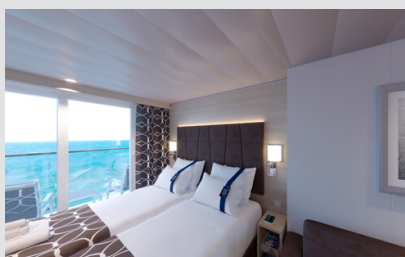

Μπαλκόνι Bella Guaranteed - BB
Η Καμπίνα με μπαλκόνι Bella Guarantee BB, έχει χωρητικότητα 17 τ.μ. και το μπαλκόνι έχει χωρητικότητα 3-10 τ.μ. έχει δύο μονά κρεβάτια τα οποία κατόπιν αιτήματος μπορούν να μετατραπούν σε ένα διπλό. Επιπλέον περιλαμβάνει ευρύχωρη ντουλάπα, αναπαυτική πολυθρόνα, μπάνιο με ντουζιέρα, στεγνωτήρα μαλλιών, τηλεόραση, Wi-Fi με χρέωση, τηλέφωνο, μίνι μπαρ, χρηματοκιβώτιο, κλιματισμό και μπαλκόνι.