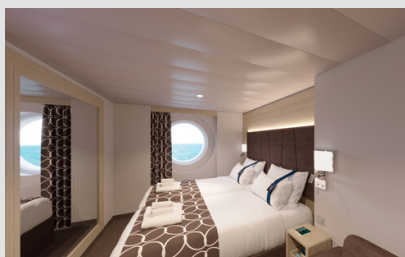

Εξωτερική Deluxe Fantastica κατάστρωμα 10-12 - OR2
Η Εξωτερική Deluxe Fantastica OR2, βρίσκεται στο 10ο - 12ο κατάστρωμα, έχει χωρητικότητα 16 τ.μ. και περιλαμβάνει δύο μονά κρεβάτια τα οποία κατόπιν αιτήματος μπορούν να μετατραπούν σε ένα διπλό. Επιπλέον περιλαμβάνει ευρύχωρη ντουλάπα, αναπαυτική πολυθρόνα, μπάνιο με ντουζιέρα, στεγνωτήρα μαλλιών, τηλεόραση, Wi-Fi με χρέωση, τηλέφωνο, μίνι μπαρ, χρηματοκιβώτιο, κλιματισμό και παράθυρο με θέα στη θάλασσα.