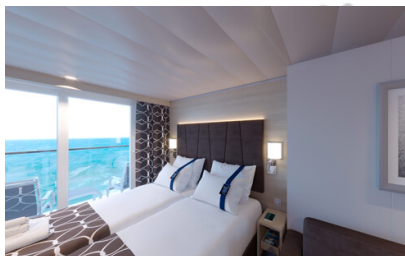

Μπαλκόνι Deluxe Fantastica (Promenade view) κατάστρωμα 10-11 - PR1
Η Καμπίνα με εσωτερικό μπαλκόνι Deluxe Fantastica PR1, βρίσκεται στο 8ο - 10ο κατάστρωμα, έχει χωρητικότητα περίπου 17 τ.μ. και περιλαμβάνει μπαλκόνι περίπου 6-8 τ.μ., δύο μονά κρεβάτια τα οποία κατόπιν αιτήματος μπορούν να μετατραπούν σε ένα διπλό. Επιπλέον περιλαμβάνει ευρύχωρη ντουλάπα, μπάνιο με ντουζιέρα ή μπανιέρα, καθιστικό με καναπέ, στεγνωτήρα μαλλιών, τηλεόραση, τηλέφωνο, Wi-Fi με χρέωση, μίνι μπαρ, χρηματοκιβώτιο και κλιματισμό.