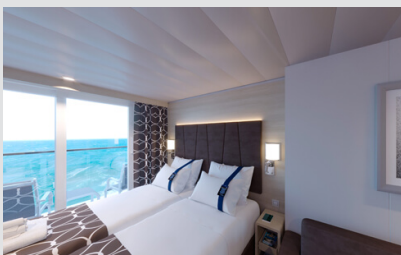

Μπαλκόνι Deluxe Fantastica (Promenade & Ocean view)

κατάστρωμα 9-15 - PV

Η Καμπίνα με μπαλκόνι Deluxe Fantastica PV, βρίσκεται στο 9ο - 15ο κατάστρωμα, έχει χωρητικότητα περίπου 16 τ.μ. και περιλαμβάνει μπαλκόνι περίπου 5 τ.μ., δύο μονά κρεβάτια τα οποία κατόπιν αιτήματος μπορούν να μετατραπούν σε ένα διπλό. Επιπλέον περιλαμβάνει ευρύχωρη ντουλάπα, μπάνιο με ντουζιέρα ή μπανιέρα, καθιστικό με καναπέ, στεγνωτήρα μαλλιών, τηλεόραση, τηλέφωνο, Wi-Fi με χρέωση, μίνι μπαρ, χρηματοκιβώτιο και κλιματισμό.