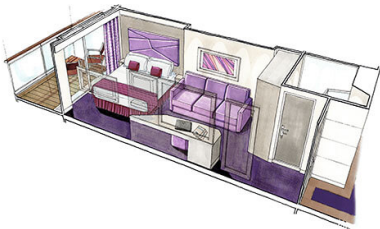

### Εσωτερική Bella Guaranteed - IB

Η Εσωτερική Καμπίνα Bella Guarantee IB, έχει χωρητικότητα 14-28 τ.μ. και περιλαμβάνει δύο μονά κρεβάτια τα οποία κατόπιν αιτήματος μπορούν να μετατραπούν σε ένα διπλό. Επιπλέον περιλαμβάνει ευρύχωρη ντουλάπα, αναπαυτική πολυθρόνα, μπάνιο με ντουζιέρα, νιπτήρα, στεγνωτήρα μαλλιών, τηλεόραση, τηλέφωνο, Wi-Fi με χρέωση, μίνι μπαρ, χρηματοκιβώτιο και κλιματισμό.

**Εξωτερική Bella Guaranteed - OB**  
Η Εξωτερική Καμπίνα Bella Guarantee OB, βρίσκεται στο 5ο κατάστρωμα έχει χωρητικότητα 17 τ.μ. και περιλαμβάνει δύο μονά κρεβάτια τα οποία κατόπιν αιτήματος μπορούν να μετατραπούν σε ένα διπλό. Επιπλέον περιλαμβάνει ευρύχωρη ντουλάπα, αναπαυτική πολυθρόνα, μπάνιο με ντουζιέρα, νιπτήρα, στεγνωτήρα μαλλιών, τηλεόραση, τηλέφωνο, Wi-Fi με χρέωση, μίνι μπαρ, χρηματοκιβώτιο και κλιματισμό.

Μπαλκόνι Bella Guaranteed - BB  
Η Καμπίνα με μπαλκόνι Bella Guarantee BB, έχει χωρητικότητα 16-17 τ.μ. και το μπαλκόνι έχει χωρητικότητα 5-9 τ.μ. έχει δύο μονά κρεβάτια τα οποία κατόπιν αιτήματος μπορούν να μετατραπούν σε ένα διπλό. Επιπλέον περιλαμβάνει ευρύχωρη ντουλάπα, καθιστικό με καναπέ, μπάνιο με ντουζιέρα, νιπτήρα, στεγνωτήρα μαλλιών, τηλεόραση, τηλέφωνο, Wi-Fi με χρέωση, μίνι μπαρ, χρηματοκιβώτιο, κλιματισμό και μπαλκόνι.