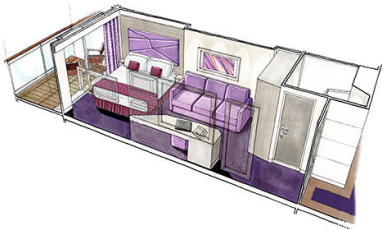

Εσωτερική Bella Guaranteed - IB

Η Εσωτερική Καμπίνα Bella Guarantee IB, έχει χωρητικότητα 14-28 τ.μ. και περιλαμβάνει δύο μονά κρεβάτια τα οποία κατόπιν αιτήματος μπορούν να μετατραπούν σε ένα διπλό. Επιπλέον περιλαμβάνει ευρύχωρη ντουλάπα, αναπαυτική πολυθρόνα, μπάνιο με ντουζιέρα, νιπτήρα, στεγνωτήρα μαλλιών, τηλεόραση, τηλέφωνο, Wi-Fi με χρέωση, μίνι μπαρ, χρηματοκιβώτιο και κλιματισμό.

Εξωτερική Bella Guaranteed - OB
Η Εξωτερική Καμπίνα Bella Guarantee OB, βρίσκεται στο 5ο κατάστρωμα έχει χωρητικότητα 17 τ.μ. και περιλαμβάνει δύο μονά κρεβάτια τα οποία κατόπιν αιτήματος μπορούν να μετατραπούν σε ένα διπλό. Επιπλέον περιλαμβάνει ευρύχωρη ντουλάπα, αναπαυτική πολυθρόνα, μπάνιο με ντουζιέρα, νιπτήρα, στεγνωτήρα μαλλιών, τηλεόραση, τηλέφωνο, Wi-Fi με χρέωση, μίνι μπαρ, χρηματοκιβώτιο και κλιματισμό.

Εξωτερική Deluxe Fantastica κατάστρωμα 5 - OR1

Η Εξωτερική Deluxe Fantastica OR1, βρίσκεται στο 5ο κατάστρωμα, έχει χωρητικότητα 17 τ.μ. και περιλαμβάνει δύο μονά κρεβάτια τα οποία κατόπιν αιτήματος μπορούν να μετατραπούν σε ένα διπλό. Επιπλέον περιλαμβάνει ευρύχωρη ντουλάπα, αναπαυτική πολυθρόνα, μπάνιο με ντουζιέρα, νιπτήρα, στεγνωτήρα μαλλιών, τηλεόραση, τηλέφωνο, Wi-Fi με χρέωση, μίνι μπαρ, χρηματοκιβώτιο και κλιματισμό και παράθυρο με θέα στη θάλασσα.

Μπαλκόνι Bella Guaranteed - BB

Η Καμπίνα με μπαλκόνι Bella Guarantee BB, έχει χωρητικότητα 16-17 τ.μ. και το μπαλκόνι έχει χωρητικότητα 5-9 τ.μ. έχει δύο μονά κρεβάτια τα οποία κατόπιν αιτήματος μπορούν να μετατραπούν σε ένα διπλό. Επιπλέον περιλαμβάνει ευρύχωρη ντουλάπα, καθιστικό με καναπέ, μπάνιο με ντουζιέρα, νιπτήρα, στεγνωτήρα μαλλιών, τηλεόραση, τηλέφωνο, Wi-Fi με χρέωση, μίνι μπαρ, χρηματοκιβώτιο, κλιματισμό και μπαλκόνι.