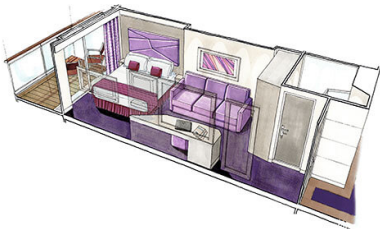

### Εσωτερική Bella Guaranteed - IB

Η Εσωτερική Καμπίνα Bella Guarantee IB, έχει χωρητικότητα 14-28 τ.μ. και περιλαμβάνει δύο μονά κρεβάτια τα οποία κατόπιν αιτήματος μπορούν να μετατραπούν σε ένα διπλό. Επιπλέον περιλαμβάνει ευρύχωρη ντουλάπα, αναπαυτική πολυθρόνα, μπάνιο με ντουζιέρα, νιπτήρα, στεγνωτήρα μαλλιών, τηλεόραση, τηλέφωνο, Wi-Fi με χρέωση, μίνι μπαρ, χρηματοκιβώτιο και κλιματισμό.

Εσωτερική Premium Fantastica κατάστρωμα 10 - IL1  
Η Εσωτερική Premium Fantastica IL1, βρίσκεται στο 10ο κατάστρωμα, έχει χωρητικότητα 28 τ.μ. και περιλαμβάνει δύο μονά κρεβάτια τα οποία κατόπιν αιτήματος μπορούν να μετατραπούν σε ένα διπλό. Επιπλέον περιλαμβάνει ευρύχωρη ντουλάπα, αναπαυτική πολυθρόνα, μπάνιο με ντουζιέρα, νιπτήρα, στεγνωτήρα μαλλιών, τηλεόραση, τηλέφωνο, Wi-Fi με χρέωση, μίνι μπαρ, χρηματοκιβώτιο και κλιματισμό.

Εξωτερική Bella Guaranteed - OB  
Η Εξωτερική Καμπίνα Bella Guarantee OB, βρίσκεται στο 5ο κατάστρωμα έχει χωρητικότητα 17 τ.μ. και περιλαμβάνει δύο μονά κρεβάτια τα οποία κατόπιν αιτήματος μπορούν να μετατραπούν σε ένα διπλό. Επιπλέον περιλαμβάνει ευρύχωρη ντουλάπα, αναπαυτική πολυθρόνα, μπάνιο με ντουζιέρα, νιπτήρα, στεγνωτήρα μαλλιών, τηλεόραση, τηλέφωνο, Wi-Fi με χρέωση, μίνι μπαρ, χρηματοκιβώτιο και κλιματισμό.

Μπαλκόνι Bella Guaranteed - BB  
Η Καμπίνα με μπαλκόνι Bella Guarantee BB, έχει χωρητικότητα 16-17 τ.μ. και το μπαλκόνι έχει χωρητικότητα 5-9 τ.μ. έχει δύο μονά κρεβάτια τα οποία κατόπιν αιτήματος μπορούν να μετατραπούν σε ένα διπλό. Επιπλέον περιλαμβάνει ευρύχωρη ντουλάπα, καθιστικό με καναπέ, μπάνιο με ντουζιέρα, νιπτήρα, στεγνωτήρα μαλλιών, τηλεόραση, τηλέφωνο, Wi-Fi με χρέωση, μίνι μπαρ, χρηματοκιβώτιο, κλιματισμό και μπαλκόνι.