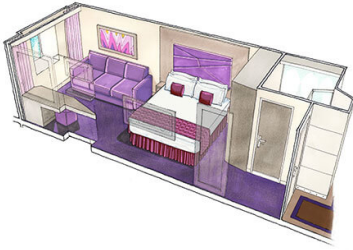

### Εσωτερική Bella Guaranteed - IB

Η Εσωτερική Καμπίνα Bella Guarantee IB, έχει χωρητικότητα 14-28 τ.μ. και περιλαμβάνει δύο μονά κρεβάτια τα οποία κατόπιν αιτήματος μπορούν να μετατραπούν σε ένα διπλό. Επιπλέον περιλαμβάνει ευρύχωρη ντουλάπα, αναπαυτική πολυθρόνα, μπάνιο με ντουζιέρα, νιπτήρα, στεγνωτήρα μαλλιών, τηλεόραση, τηλέφωνο, Wi-Fi με χρέωση, μίνι μπαρ, χρηματοκιβώτιο και κλιματισμό.

Εσωτερική Deluxe Fantastica κατάστρωμα 5-10 - IR1  
Η Εσωτερική Deluxe Fantastica IR1, βρίσκεται στο 5ο – 10ο κατάστρωμα, έχει χωρητικότητα 14 τ.μ. και περιλαμβάνει δύο μονά κρεβάτια τα οποία κατόπιν αιτήματος μπορούν να μετατραπούν σε ένα διπλό. Επιπλέον περιλαμβάνει ευρύχωρη ντουλάπα, αναπαυτική πολυθρόνα, μπάνιο με ντουζιέρα, νιπτήρα, στεγνωτήρα μαλλιών, τηλεόραση, τηλέφωνο, Wi-Fi με χρέωση, μίνι μπαρ, χρηματοκιβώτιο και κλιματισμό.

Εσωτερική Deluxe Fantastica κατάστρωμα 11-15 - IR2  
Η Εσωτερική Deluxe Fantastica IR2, βρίσκεται στο 11ο – 15ο κατάστρωμα, έχει χωρητικότητα 14-16 τ.μ. και περιλαμβάνει δύο μονά κρεβάτια τα οποία κατόπιν αιτήματος μπορούν να μετατραπούν σε ένα διπλό. Επιπλέον περιλαμβάνει ευρύχωρη ντουλάπα, αναπαυτική πολυθρόνα, μπάνιο με ντουζιέρα, νιπτήρα, στεγνωτήρα μαλλιών, τηλεόραση, τηλέφωνο, Wi-Fi με χρέωση, μίνι μπαρ, χρηματοκιβώτιο και κλιματισμό.

Εξωτερική Bella Guaranteed - OB  
Η Εξωτερική Καμπίνα Bella Guarantee OB, βρίσκεται στο 5ο κατάστρωμα έχει χωρητικότητα 17 τ.μ. και περιλαμβάνει δύο μονά κρεβάτια τα οποία κατόπιν αιτήματος μπορούν να μετατραπούν σε ένα διπλό. Επιπλέον περιλαμβάνει ευρύχωρη ντουλάπα, αναπαυτική πολυθρόνα, μπάνιο με ντουζιέρα, νιπτήρα, στεγνωτήρα μαλλιών, τηλεόραση, τηλέφωνο, Wi-Fi με χρέωση, μίνι μπαρ, χρηματοκιβώτιο και κλιματισμό.