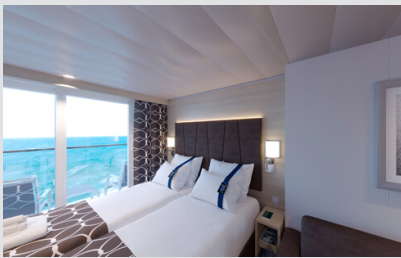

Μπαλκόνι Aurea κατάστρωμα 10-16 - BA
Η Καμπίνα με μπαλκόνι Deluxe Fantastica BR4, βρίσκεται στο 10- 16ο κατάστρωμα, έχει χωρητικότητα περίπου 17 τ.μ. και περιλαμβάνει μπαλκόνι περίπου 3 - 8τ.μ., δύο μονά κρεβάτια τα οποία κατόπιν αιτήματος μπορούν να μετατραπούν σε ένα διπλό. Επιπλέον περιλαμβάνει ευρύχωρη ντουλάπα, μπάνιο με ντουζιέρα ή μπανιέρα, καθιστικό με καναπέ, στεγνωτήρα μαλλιών, τηλεόραση, τηλέφωνο, Wi-Fi με χρέωση, μίνι μπαρ, χρηματοκιβώτιο και κλιματισμό.