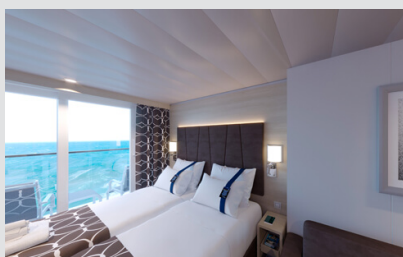

Μπαλκόνι Deluxe Fantastica (Promenade & Ocean view)

κατάστρωμα 9-15 - PV

Η Καμπίνα με μπαλκόνι Deluxe Fantastica PV, βρίσκεται στο 9ο - 15ο κατάστρωμα, έχει χωρητικότητα περίπου 16 τ.μ. και περιλαμβάνει μπαλκόνι περίπου 5 τ.μ., δύο μονά κρεβάτια τα οποία κατόπιν αιτήματος μπορούν να μετατραπούν σε ένα διπλό. Επιπλέον περιλαμβάνει ευρύχωρη ντουλάπα, μπάνιο με ντουζιέρα ή μπανιέρα, καθιστικό με καναπέ, στεγνωτήρα μαλλιών, τηλεόραση, τηλέφωνο, Wi-Fi με χρέωση, μίνι μπαρ, χρηματοκιβώτιο και κλιματισμό.