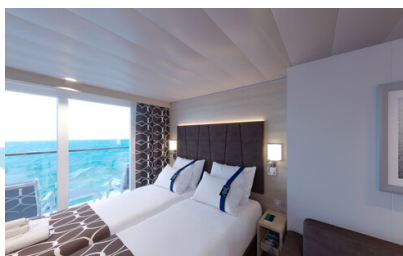

Μπαλκόνι Deluxe Fantastica (Promenade view)

κατάστρωμα 15-16 - PR3

Η Καμπίνα με εσωτερικό μπαλκόνι Deluxe Fantastica PR3, βρίσκεται στο 15ο - 16ο κατάστρωμα, έχει χωρητικότητα περίπου 17 τ.μ. και περιλαμβάνει μπαλκόνι περίπου 6-8 τ.μ., δύο μονά κρεβάτια τα οποία κατόπιν αιτήματος μπορούν να μετατραπούν σε ένα διπλό. Επιπλέον περιλαμβάνει ευρύχωρη ντουλάπα, μπάνιο με ντουζιέρα ή μπανιέρα, καθιστικό με καναπέ, στεγνωτήρα μαλλιών, τηλεόραση, τηλέφωνο, Wi-Fi με χρέωση, μίνι μπαρ, χρηματοκιβώτιο και κλιματισμό.