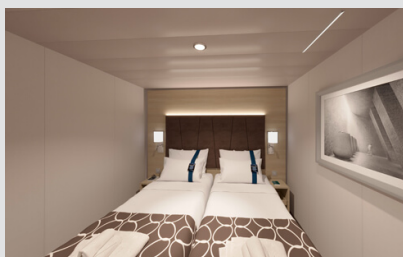

Εσωτερική Deluxe Fantastica κατάστρωμα 15-21 - IR2
Η Εσωτερική Deluxe Fantastica IR2, βρίσκεται στο 15ο – 21ο κατάστρωμα, έχει χωρητικότητα 15 τ.μ. και περιλαμβάνει δύο μονά κρεβάτια τα οποία κατόπιν αιτήματος μπορούν να μετατραπούν σε ένα διπλό. Επιπλέον περιλαμβάνει ευρύχωρη ντουλάπα, αναπαυτική πολυθρόνα, μπάνιο με ντουζιέρα, στεγνωτήρα μαλλιών, τηλεόραση, Wi-Fi με χρέωση, τηλέφωνο, μίνι μπαρ, χρηματοκιβώτιο και κλιματισμό.