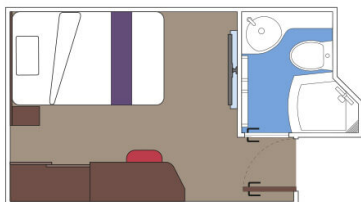

Οι Καμπίνες

Εσωτερική Bella Guaranteed - IB

Η Εσωτερική Καμπίνα Bella Guarantee IB, βρίσκεται στο 5ο – 21ο κατάστρωμα, έχει χωρητικότητα 15τ.μ. και περιλαμβάνει δύο μονά κρεβάτια τα οποία κατόπιν αιτήματος μπορούν να μετατραπούν σε ένα διπλό. Επιπλέον περιλαμβάνει ευρύχωρη ντουλάπα, αναπαυτική πολυθρόνα, μπάνιο με ντουζιέρα, στεγνωτήρα μαλλιών, τηλεόραση, Wi-Fi με χρέωση, τηλέφωνο, μίνι μπαρ, χρηματοκιβώτιο και κλιματισμό.

Εσωτερική Deluxe Fantastica κατάστρωμα 5-14 - IR1
Η Εσωτερική Deluxe Fantastica IR1, βρίσκεται στο 5ο – 14ο κατάστρωμα, έχει χωρητικότητα 15 τ.μ. και περιλαμβάνει δύο μονά κρεβάτια τα οποία κατόπιν αιτήματος μπορούν να μετατραπούν σε ένα διπλό. Επιπλέον περιλαμβάνει ευρύχωρη ντουλάπα, αναπαυτική πολυθρόνα, μπάνιο με ντουζιέρα, στεγνωτήρα μαλλιών, τηλεόραση, Wi-Fi με χρέωση, τηλέφωνο, μίνι μπαρ, χρηματοκιβώτιο και κλιματισμό.

Εσωτερική Deluxe Fantastica κατάστρωμα 15-21 - IR2
Η Εσωτερική Deluxe Fantastica IR2, βρίσκεται στο 15ο – 21ο κατάστρωμα, έχει χωρητικότητα 15 τ.μ. και περιλαμβάνει δύο μονά κρεβάτια τα οποία κατόπιν αιτήματος μπορούν να μετατραπούν σε ένα διπλό. Επιπλέον περιλαμβάνει ευρύχωρη ντουλάπα, αναπαυτική πολυθρόνα, μπάνιο με ντουζιέρα, στεγνωτήρα μαλλιών, τηλεόραση, Wi-Fi με χρέωση, τηλέφωνο, μίνι μπαρ, χρηματοκιβώτιο και κλιματισμό.