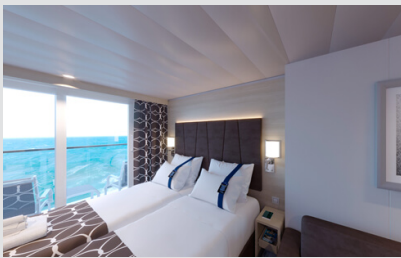

Μπαλκόνι Bella Guaranteed - BB
Η Καμπίνα με μπαλκόνι Bella Guarantee BB, έχει χωρητικότητα 17 τ.μ. και το μπαλκόνι έχει χωρητικότητα 3-10 τ.μ. έχει δύο μονά κρεβάτια τα οποία κατόπιν αιτήματος μπορούν να μετατραπούν σε ένα διπλό. Επιπλέον περιλαμβάνει ευρύχωρη ντουλάπα, αναπαυτική πολυθρόνα, μπάνιο με ντουζιέρα, στεγνωτήρα μαλλιών, τηλεόραση, Wi-Fi με χρέωση, τηλέφωνο, μίνι μπαρ, χρηματοκιβώτιο, κλιματισμό και μπαλκόνι.