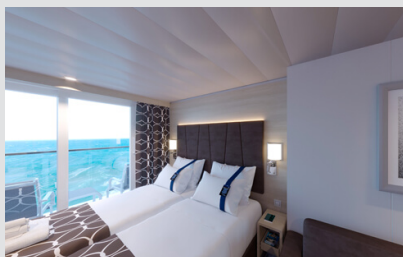

Μπαλκόνι Deluxe Fantastica (Promenade view)

κατάστρωμα 12-14 - PR2

Η Καμπίνα με εσωτερικό μπαλκόνι Deluxe Fantastica PR2, βρίσκεται στο 12ο - 14ο κατάστρωμα, έχει χωρητικότητα περίπου 17 τ.μ. και περιλαμβάνει μπαλκόνι περίπου 6-8 τ.μ., δύο μονά κρεβάτια τα οποία κατόπιν αιτήματος μπορούν να μετατραπούν σε ένα διπλό. Επιπλέον περιλαμβάνει ευρύχωρη ντουλάπα, μπάνιο με ντουζιέρα ή μπανιέρα, καθιστικό με καναπέ, στεγνωτήρα μαλλιών, τηλεόραση, τηλέφωνο, Wi-Fi με χρέωση, μίνι μπαρ, χρηματοκιβώτιο και κλιματισμό.