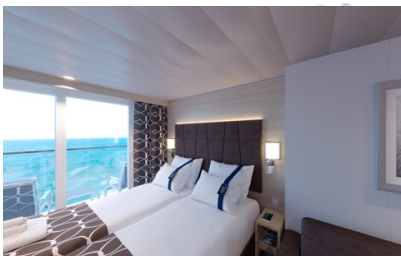

Μπαλκόνι Deluxe Fantastica (Promenade view) κατάστρωμα 10-11 - PR1
Η Καμπίνα με εσωτερικό μπαλκόνι Deluxe Fantastica PR1, βρίσκεται στο 8ο - 10ο κατάστρωμα, έχει χωρητικότητα περίπου 17 τ.μ. και περιλαμβάνει μπαλκόνι περίπου 6-8 τ.μ., δύο μονά κρεβάτια τα οποία κατόπιν αιτήματος μπορούν να μετατραπούν σε ένα διπλό. Επιπλέον περιλαμβάνει ευρύχωρη ντουλάπα, μπάνιο με ντουζιέρα ή μπανιέρα, καθιστικό με καναπέ, στεγνωτήρα μαλλιών, τηλεόραση, τηλέφωνο, Wi-Fi με χρέωση, μίνι μπαρ, χρηματοκιβώτιο και κλιματισμό.