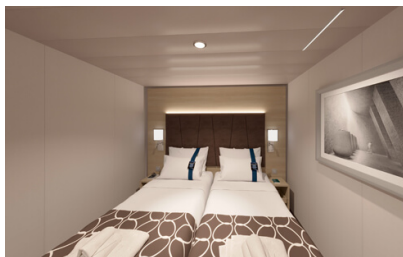

Οι Καμπίνες

Εσωτερική Bella Guaranteed - IB

Η Εσωτερική Καμπίνα Bella Guarantee IB, βρίσκεται στο 5ο – 21ο κατάστρωμα, έχει χωρητικότητα 15τ.μ. και περιλαμβάνει δύο μονά κρεβάτια τα οποία κατόπιν αιτήματος μπορούν να μετατραπούν σε ένα διπλό. Επιπλέον περιλαμβάνει ευρύχωρη ντουλάπα, αναπαυτική πολυθρόνα, μπάνιο με ντουζιέρα, στεγνωτήρα μαλλιών, τηλεόραση, Wi-Fi με χρέωση, τηλέφωνο, μίνι μπαρ, χρηματοκιβώτιο και κλιματισμό.

Εξωτερική Bella Guaranteed - OB
Η Εξωτερική Καμπίνα Bella Guarantee OB, βρίσκεται στο 5ο – 14ο κατάστρωμα, έχει χωρητικότητα 12-20 τ.μ. και περιλαμβάνει δύο μονά κρεβάτια τα οποία κατόπιν αιτήματος μπορούν να μετατραπούν σε ένα διπλό. Επιπλέον περιλαμβάνει ευρύχωρη ντουλάπα, αναπαυτική πολυθρόνα, μπάνιο με ντουζιέρα, στεγνωτήρα μαλλιών, τηλεόραση, Wi-Fi με χρέωση, τηλέφωνο, μίνι μπαρ, χρηματοκιβώτιο, κλιματισμό και παράθυρο με θέα.