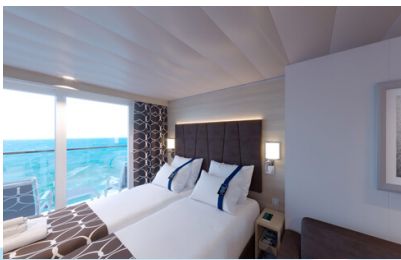

Μπαλκόνι Deluxe Fantastica κατάστρωμα 10-16 - BR4
Η Καμπίνα με μπαλκόνι Deluxe Fantastica BR4, βρίσκεται στο 16ο κατάστρωμα, έχει χωρητικότητα περίπου 17 τ.μ. και περιλαμβάνει μπαλκόνι περίπου 3τ.μ., δύο μονά κρεβάτια τα οποία κατόπιν αιτήματος μπορούν να μετατραπούν σε ένα διπλό. Επιπλέον περιλαμβάνει ευρύχωρη ντουλάπα, μπάνιο με ντουζιέρα ή μπανιέρα, καθιστικό με καναπέ, στεγνωτήρα μαλλιών, τηλεόραση, τηλέφωνο, Wi-Fi με χρέωση, μίνι μπαρ, χρηματοκιβώτιο και κλιματισμό.