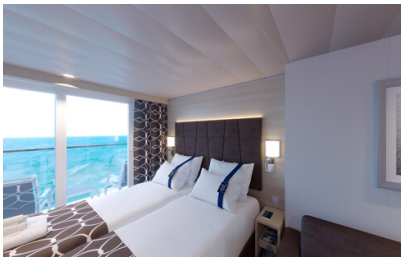

Μπαλκόνι Deluxe Fantastica κατάστρωμα 11-12 - BR2

Η Καμπίνα με μπαλκόνι Deluxe Fantastica BR2, βρίσκεται στο 11ο - 12ο κατάστρωμα, έχει χωρητικότητα περίπου 17 τ.μ. και περιλαμβάνει μπαλκόνι περίπου 3-10 τ.μ., δύο μονά κρεβάτια τα οποία κατόπιν αιτήματος μπορούν να μετατραπούν σε ένα διπλό. Επιπλέον περιλαμβάνει ευρύχωρη ντουλάπα, μπάνιο με ντουζιέρα ή μπανιέρα, καθιστικό με καναπέ, στεγνωτήρα μαλλιών, τηλεόραση, τηλέφωνο, Wi-Fi με χρέωση, μίνι μπαρ, χρηματοκιβώτιο και κλιματισμό.