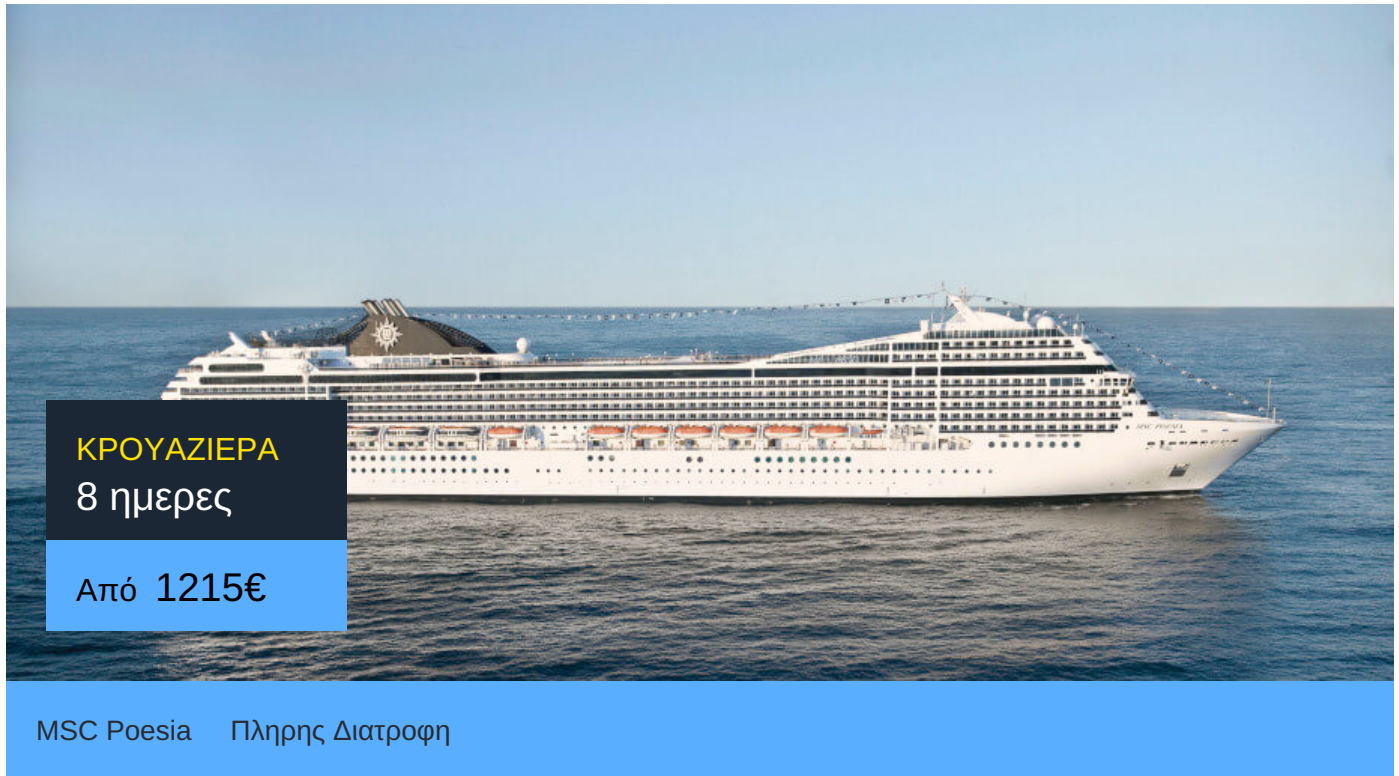

8ήμερη Κρουαζιέρα Stockholm, Copenhagen, Warnemunde,
Stavanger, Eidfjord, Kristiansand, Oslo

ΠΛΗΡΟΦΟΡΙΕΣ

ΗΜΕΡΑ	ΠΡΟΟΡΙΣΜΟΣ	ΑΦΙΞΗ	ΑΝΑΧΩΡΗΣΗ
Ημέρα 1	Στοκχόλμη	-	19:00
Ημέρα 2	Εν πλω	N/:/A	N/:/A
Ημέρα 3	Κοπεγχάγη	09:00	18:00
Ημέρα 4	Βαρνεμούντε	08:00	17:00
Ημέρα 5	Εν πλω	N/:/A	N/:/A
Ημέρα 6	Σταβάνγκερ	08:00	18:00
Ημέρα 7	Έιντφιορδ	08:00	17:00
Ημέρα 8	Κριστιανσάντ	12:00	20:00
Ημέρα 9	Όσλο	07:00	-

Pamokrouaziera.gr
 Η κρουαζιέρα στα καλύτερα της!

MSC Poesia

Το κρουαζιερόπλοιο MSC Poesia είναι μια ωδή στην ποίηση και στην ομορφιά. Αυτό το κρουαζιερόπλοιο συνδυάζει παραδοσιακή και σύγχρονη αρχιτεκτονική.

Οι κρουαζιέρες στο MSC Poesia είναι ένα υπερθέαμα. Θα βρεις το Zen Garden, έναν πανέμορφο κήπο μέσα στο κρουαζιερόπλοιο κι ένα εντυπωσιακό foyer. Θα γευτείς ιαπωνική κουζίνα στο εξωτικό Kaito Sushi Bar, με ζωγραφιές με γκέισες να σε κοιτάνε και σε ταξιδεύουν στην Άπω Ανατολή. Θα έχεις την ευκαιρία να φας και σε gourmet εστιατόρια. Θα πιείς εκλεκτά κρασιά στο Grappolo D' Oro και κοκτέιλ στο Mojito cocktail bar. Θα χαλαρώσεις στο βραβευμένο MSC Aurea Spa χάρη στο steam room, στη sauna και στα χαλαρωτικά μασάζ. Θα κάνεις πολλή γυμναστική εν πλω, θα παίξεις μπάσκετ ή tennis και θα ασκηθείς στο πλήρως εξοπλισμένο γυμναστήριο. Τα παιδιά θα διασκεδάσουν πολύ στην Stone Age and Dinosaur Play Area, θα παίξουν video games και θα κάνουν τα δικά τους παιδικά πάρτι στην DJ Disco. Μην ξεχάσεις να βουτήξεις στις τεράστιες πισίνες του κρουαζιερόπλοιου MSC Poesia και να πας στις κινηματογραφικές προβολές που γίνονται δίπλα στην πισίνα!