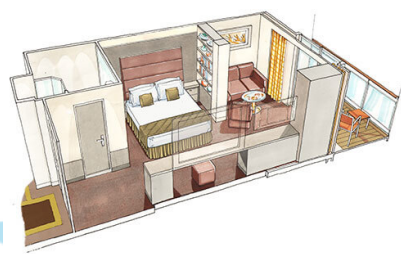

Σουίτα Deluxe MSC Yacht Club κατάστρωμα 16-19 - YC1

Η Σουίτα Deluxe Yacht Club YC1, βρίσκεται στο 16ο - 18ο κατάστρωμα, έχει χωρητικότητα 25 τ.μ. και περιλαμβάνει μπαλκόνι χωρητικότητας περίπου 8 τ.μ., δύο μονά κρεβάτια τα οποία κατόπιν αιτήματος μπορούν να μετατραπούν σε ένα διπλό. Επιπλέον περιλαμβάνει ευρύχωρη ντουλάπα, καθιστικό με καναπέ, μπάνιο με ντουζιέρα ή μπανιέρα, νιπτήρα, στεγνωτήρα μαλλιών, τηλεόραση, τηλέφωνο, Wi-Fi, μίνι μπαρ, χρηματοκιβώτιο, κλιματισμό και μπαλκόνι.