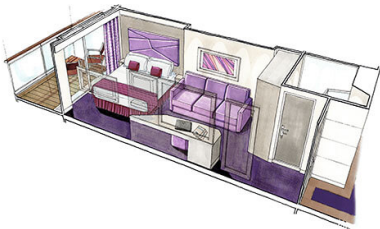

Οι Καμπίνες

Εσωτερική Bella Guaranteed - IB

Η Εσωτερική Καμπίνα Bella Guarantee IB, έχει χωρητικότητα 14-28 τ.μ. και περιλαμβάνει δύο μονά κρεβάτια τα οποία κατόπιν αιτήματος μπορούν να μετατραπούν σε ένα διπλό. Επιπλέον περιλαμβάνει ευρύχωρη ντουλάπα, αναπαυτική πολυθρόνα, μπάνιο με ντουζιέρα, νιπτήρα, στεγνωτήρα μαλλιών, τηλεόραση, τηλέφωνο, Wi-Fi με χρέωση, μίνι μπαρ, χρηματοκιβώτιο και κλιματισμό.

Εσωτερική Premium Fantastica κατάστρωμα 10 - IL1
Η Εσωτερική Premium Fantastica IL1, βρίσκεται στο 10ο κατάστρωμα, έχει χωρητικότητα 28 τ.μ. και περιλαμβάνει δύο μονά κρεβάτια τα οποία κατόπιν αιτήματος μπορούν να μετατραπούν σε ένα διπλό. Επιπλέον περιλαμβάνει ευρύχωρη ντουλάπα, αναπαυτική πολυθρόνα, μπάνιο με ντουζιέρα, νιπτήρα, στεγνωτήρα μαλλιών, τηλεόραση, τηλέφωνο, Wi-Fi με χρέωση, μίνι μπαρ, χρηματοκιβώτιο και κλιματισμό.

Εξωτερική Bella Guaranteed - OB
Η Εξωτερική Καμπίνα Bella Guarantee OB, βρίσκεται στο 5ο κατάστρωμα έχει χωρητικότητα 17 τ.μ. και περιλαμβάνει δύο μονά κρεβάτια τα οποία κατόπιν αιτήματος μπορούν να μετατραπούν σε ένα διπλό. Επιπλέον περιλαμβάνει ευρύχωρη ντουλάπα, αναπαυτική πολυθρόνα, μπάνιο με ντουζιέρα, νιπτήρα, στεγνωτήρα μαλλιών, τηλεόραση, τηλέφωνο, Wi-Fi με χρέωση, μίνι μπαρ, χρηματοκιβώτιο και κλιματισμό.

Μπαλκόνι Bella Guaranteed - BB
Η Καμπίνα με μπαλκόνι Bella Guarantee BB, έχει χωρητικότητα 16-17 τ.μ. και το μπαλκόνι έχει χωρητικότητα 5-9 τ.μ. έχει δύο μονά κρεβάτια τα οποία κατόπιν αιτήματος μπορούν να μετατραπούν σε ένα διπλό. Επιπλέον περιλαμβάνει ευρύχωρη ντουλάπα, καθιστικό με καναπέ, μπάνιο με ντουζιέρα, νιπτήρα, στεγνωτήρα μαλλιών, τηλεόραση, τηλέφωνο, Wi-Fi με χρέωση, μίνι μπαρ, χρηματοκιβώτιο, κλιματισμό και μπαλκόνι.