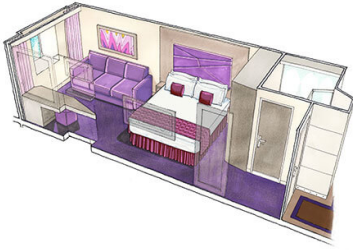

Οι Καμπίνες

Εσωτερική Bella Guaranteed - IB

Η Εσωτερική Καμπίνα Bella Guarantee IB, έχει χωρητικότητα 14-28 τ.μ. και περιλαμβάνει δύο μονά κρεβάτια τα οποία κατόπιν αιτήματος μπορούν να μετατραπούν σε ένα διπλό. Επιπλέον περιλαμβάνει ευρύχωρη ντουλάπα, αναπαυτική πολυθρόνα, μπάνιο με ντουζιέρα, νιπτήρα, στεγνωτήρα μαλλιών, τηλεόραση, τηλέφωνο, Wi-Fi με χρέωση, μίνι μπαρ, χρηματοκιβώτιο και κλιματισμό.

Εσωτερική Deluxe Fantastica κατάστρωμα 5-10 - IR1
Η Εσωτερική Deluxe Fantastica IR1, βρίσκεται στο 5ο – 10ο κατάστρωμα, έχει χωρητικότητα 14 τ.μ. και περιλαμβάνει δύο μονά κρεβάτια τα οποία κατόπιν αιτήματος μπορούν να μετατραπούν σε ένα διπλό. Επιπλέον περιλαμβάνει ευρύχωρη ντουλάπα, αναπαυτική πολυθρόνα, μπάνιο με ντουζιέρα, νιπτήρα, στεγνωτήρα μαλλιών, τηλεόραση, τηλέφωνο, Wi-Fi με χρέωση, μίνι μπαρ, χρηματοκιβώτιο και κλιματισμό.

Εσωτερική Deluxe Fantastica κατάστρωμα 11-15 - IR2
Η Εσωτερική Deluxe Fantastica IR2, βρίσκεται στο 11ο – 15ο κατάστρωμα, έχει χωρητικότητα 14-16 τ.μ. και περιλαμβάνει δύο μονά κρεβάτια τα οποία κατόπιν αιτήματος μπορούν να μετατραπούν σε ένα διπλό. Επιπλέον περιλαμβάνει ευρύχωρη ντουλάπα, αναπαυτική πολυθρόνα, μπάνιο με ντουζιέρα, νιπτήρα, στεγνωτήρα μαλλιών, τηλεόραση, τηλέφωνο, Wi-Fi με χρέωση, μίνι μπαρ, χρηματοκιβώτιο και κλιματισμό.

Εξωτερική Bella Guaranteed - OB
Η Εξωτερική Καμπίνα Bella Guarantee OB, βρίσκεται στο 5ο κατάστρωμα έχει χωρητικότητα 17 τ.μ. και περιλαμβάνει δύο μονά κρεβάτια τα οποία κατόπιν αιτήματος μπορούν να μετατραπούν σε ένα διπλό. Επιπλέον περιλαμβάνει ευρύχωρη ντουλάπα, αναπαυτική πολυθρόνα, μπάνιο με ντουζιέρα, νιπτήρα, στεγνωτήρα μαλλιών, τηλεόραση, τηλέφωνο, Wi-Fi με χρέωση, μίνι μπαρ, χρηματοκιβώτιο και κλιματισμό.