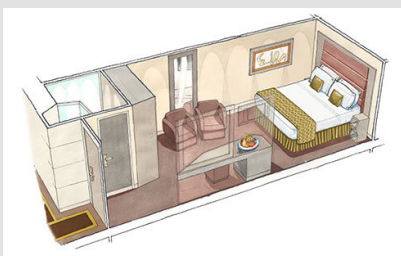

Σουίτα Εσωτερική MSC Yacht Club κατάστρωμα 16-18 - YIN

Η Εσωτερική Yacht Club Σουίτα YIN, βρίσκεται στο 16ο - 18ο κατάστρωμα, έχει χωρητικότητα 21 τ.μ. και περιλαμβάνει δύο μονά κρεβάτια τα οποία κατόπιν αιτήματος μπορούν να μετατραπούν σε ένα διπλό. Επιπλέον περιλαμβάνει ευρύχωρη ντουλάπα, καθιστικό με καναπέ, μπάνιο με ντουζιέρα ή μπανιέρα, νιπτήρα, στεγνωτήρα μαλλιών, τηλεόραση, τηλέφωνο, Wi-Fi, μίνι μπαρ, χρηματοκιβώτιο και κλιματισμό.