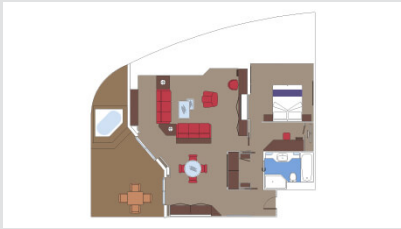

Σουίτα Εσωτερική MSC Yacht Club κατάστρωμα 16-18 - YIN

Η Εσωτερική Yacht Club Σουίτα YIN, βρίσκεται στο 16ο - 18ο κατάστρωμα, έχει χωρητικότητα 21 τ.μ. και περιλαμβάνει δύο μονά κρεβάτια τα οποία κατόπιν αιτήματος μπορούν να μετατραπούν σε ένα διπλό. Επιπλέον περιλαμβάνει ευρύχωρη ντουλάπα, καθιστικό με καναπέ, μπάνιο με ντουζιέρα ή μπανιέρα, νιπτήρα, στεγνωτήρα μαλλιών, τηλεόραση, τηλέφωνο, Wi-Fi, μίνι μπαρ, χρηματοκιβώτιο και κλιματισμό.

Σουίτα Deluxe MSC Yacht Club κατάστρωμα 16-19 - YC1

Η Σουίτα Deluxe Yacht Club YC1, βρίσκεται στο 16ο - 18ο κατάστρωμα, έχει χωρητικότητα 25 τ.μ. και περιλαμβάνει μπαλκόνι χωρητικότητας περίπου 8 τ.μ., δύο μονά κρεβάτια τα οποία κατόπιν αιτήματος μπορούν να μετατραπούν σε ένα διπλό. Επιπλέον περιλαμβάνει ευρύχωρη ντουλάπα, καθιστικό με καναπέ, μπάνιο με ντουζιέρα ή μπανιέρα, νιπτήρα, στεγνωτήρα μαλλιών, τηλεόραση, τηλέφωνο, Wi-Fi, μίνι μπαρ, χρηματοκιβώτιο, κλιματισμό και μπαλκόνι.

Σουίτα Deluxe MSC Grand Yacht Club κατάστρωμα 16-19 - YCP

Η Σουίτα Grand Yacht Club YCP, βρίσκεται στο 16ο - 19ο κατάστρωμα, έχει χωρητικότητα 25-43 τ.μ. και περιλαμβάνει μπαλκόνι χωρητικότητας περίπου 8-12 τ.μ., δύο μονά κρεβάτια τα οποία κατόπιν αιτήματος μπορούν να μετατραπούν σε ένα διπλό. Επιπλέον περιλαμβάνει ευρύχωρη ντουλάπα, καθιστικό με καναπέ, μπάνιο με μπανιέρα, νιπτήρα, στεγνωτήρα μαλλιών, τηλεόραση, τηλέφωνο, Wi-Fi, μίνι μπαρ, χρηματοκιβώτιο, κλιματισμό και μπαλκόνι.

Σουίτα Royal MSC Yacht Club κατάστρωμα 16 - YC3
Η Σουίτα Royal Yacht Club YC3, βρίσκεται στο 16ο κατάστρωμα, έχει χωρητικότητα 62 τ.μ. και περιλαμβάνει μπαλκόνι χωρητικότητας 33 τ.μ. με ιδιωτικό τζακούζι και τραπεζαρία, ξεχωριστό καθιστικό και τραπεζαρία, μεγάλη ντουλάπα, μπάνιο με μπανιέρα και ντουζιέρα, νιπτήρα, στεγνωτήρα μαλλιών, τηλεόραση, τηλέφωνο Wi-Fi με χρέωση, μίνι μπαρ, χρηματοκιβώτιο, κλιματισμό και μπαλκόνι.