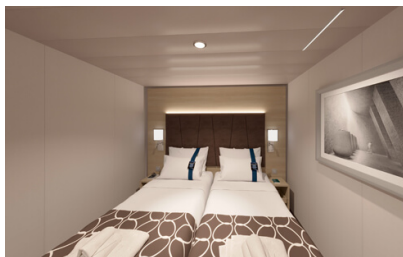

### Εσωτερική Bella Guaranteed - IB

Η Εσωτερική Καμπίνα Bella Guarantee IB, βρίσκεται στο 5ο – 21ο κατάστρωμα, έχει χωρητικότητα 15τ.μ. και περιλαμβάνει δύο μονά κρεβάτια τα οποία κατόπιν αιτήματος μπορούν να μετατραπούν σε ένα διπλό. Επιπλέον περιλαμβάνει ευρύχωρη ντουλάπα, αναπαυτική πολυθρόνα, μπάνιο με ντουζιέρα, στεγνωτήρα μαλλιών, τηλεόραση, Wi-Fi με χρέωση, τηλέφωνο, μίνι μπαρ, χρηματοκιβώτιο και κλιματισμό.