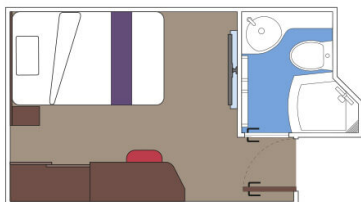

Εσωτερική Studio Fantastica κατάστρωμα 11-19 - IS
Η Εσωτερική Studio Fantastica IS, βρίσκεται στο 11ο – 19ο κατάστρωμα, έχει χωρητικότητα 10 τ.μ. και περιλαμβάνει δύο μονά κρεβάτια τα οποία κατόπιν αιτήματος μπορούν να μετατραπούν σε ένα διπλό. Επιπλέον περιλαμβάνει ευρύχωρη ντουλάπα, μπάνιο με ντουζιέρα, στεγνωτήρα μαλλιών, τηλεόραση, τηλέφωνο, Wi-Fi με χρέωση, μίνι μπαρ, χρηματοκιβώτιο και κλιματισμό.