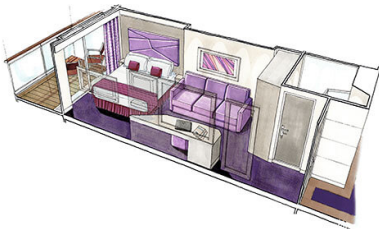

Εσωτερική Bella Guaranteed - IB

Η Εσωτερική Καμπίνα Bella Guarantee IB, έχει χωρητικότητα 14-28 τ.μ. και περιλαμβάνει δύο μονά κρεβάτια τα οποία κατόπιν αιτήματος μπορούν να μετατραπούν σε ένα διπλό. Επιπλέον περιλαμβάνει ευρύχωρη ντουλάπα, αναπαυτική πολυθρόνα, μπάνιο με ντουζιέρα, νιπτήρα, στεγνωτήρα μαλλιών, τηλεόραση, τηλέφωνο, Wi-Fi με χρέωση, μίνι μπαρ, χρηματοκιβώτιο και κλιματισμό.

Εσωτερική Premium Fantastica κατάστρωμα 10 - IL1
Η Εσωτερική Premium Fantastica IL1, βρίσκεται στο 10ο κατάστρωμα, έχει χωρητικότητα 28 τ.μ. και περιλαμβάνει δύο μονά κρεβάτια τα οποία κατόπιν αιτήματος μπορούν να μετατραπούν σε ένα διπλό. Επιπλέον περιλαμβάνει ευρύχωρη ντουλάπα, αναπαυτική πολυθρόνα, μπάνιο με ντουζιέρα, νιπτήρα, στεγνωτήρα μαλλιών, τηλεόραση, τηλέφωνο, Wi-Fi με χρέωση, μίνι μπαρ, χρηματοκιβώτιο και κλιματισμό.

Εξωτερική Bella Guaranteed - OB
Η Εξωτερική Καμπίνα Bella Guarantee OB, βρίσκεται στο 5ο κατάστρωμα έχει χωρητικότητα 17 τ.μ. και περιλαμβάνει δύο μονά κρεβάτια τα οποία κατόπιν αιτήματος μπορούν να μετατραπούν σε ένα διπλό. Επιπλέον περιλαμβάνει ευρύχωρη ντουλάπα, αναπαυτική πολυθρόνα, μπάνιο με ντουζιέρα, νιπτήρα, στεγνωτήρα μαλλιών, τηλεόραση, τηλέφωνο, Wi-Fi με χρέωση, μίνι μπαρ, χρηματοκιβώτιο και κλιματισμό.

Μπαλκόνι Bella Guaranteed - BB
Η Καμπίνα με μπαλκόνι Bella Guarantee BB, έχει χωρητικότητα 16-17 τ.μ. και το μπαλκόνι έχει χωρητικότητα 5-9 τ.μ. έχει δύο μονά κρεβάτια τα οποία κατόπιν αιτήματος μπορούν να μετατραπούν σε ένα διπλό. Επιπλέον περιλαμβάνει ευρύχωρη ντουλάπα, καθιστικό με καναπέ, μπάνιο με ντουζιέρα, νιπτήρα, στεγνωτήρα μαλλιών, τηλεόραση, τηλέφωνο, Wi-Fi με χρέωση, μίνι μπαρ, χρηματοκιβώτιο, κλιματισμό και μπαλκόνι.