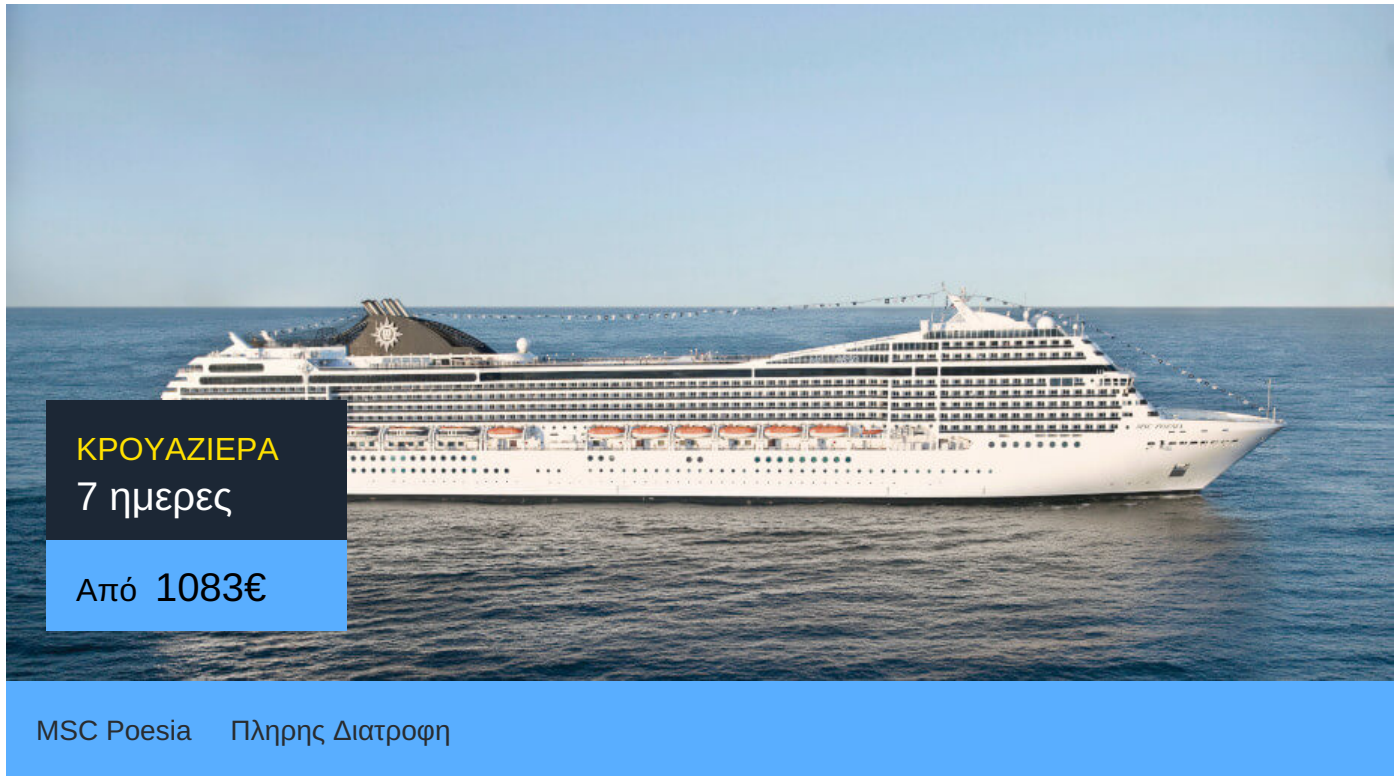

7ήμερη Κρουαζιέρα Oslo, Copenhagen, Warnemunde, Stavanger, Eidfjord, Kristiansand, Oslo

ΠΛΗΡΟΦΟΡΙΕΣ

ΗΜΕΡΑ	ΠΡΟΟΡΙΣΜΟΣ	ΑΦΙΞΗ	ΑΝΑΧΩΡΗΣΗ
Ημέρα 1	Όσλο	-	16:00
Ημέρα 2	Κοπεγχάγη	09:00	19:00
Ημέρα 3	Βαρνεμούντε	07:00	17:00
Ημέρα 4	Εν πλω	N/:/A	N/:/A
Ημέρα 5	Σταβάνγκερ	08:00	18:00
Ημέρα 6	Έιντφιορδ	08:00	17:00
Ημέρα 7	Κριστιανσάντ	12:00	20:00
Ημέρα 8	Όσλο	07:00	-

# MSC Poesia

Το κρουαζιερόπλοιο MSC Poesia είναι μια ωδή στην ποίηση και στην ομορφιά. Αυτό το κρουαζιερόπλοιο συνδυάζει παραδοσιακή και σύγχρονη αρχιτεκτονική.

Οι κρουαζιέρες στο MSC Poesia είναι ένα υπερθέαμα. Θα βρεις το Zen Garden, έναν πανέμορφο κήπο μέσα στο κρουαζιερόπλοιο κι ένα εντυπωσιακό foyer. Θα γευτείς ιαπωνική κουζίνα στο εξωτικό Kaito Sushi Bar, με ζωγραφιές με γκέισες να σε κοιτάνε και σε ταξιδεύουν στην Άπω Ανατολή. Θα έχεις την ευκαιρία να φας και σε gourmet εστιατόρια. Θα πιείς εκλεκτά κρασιά στο Grappolo D' Oro και κοκτέιλ στο Mojito cocktail bar. Θα χαλαρώσεις στο βραβευμένο MSC Aurea Spa χάρη στο steam room, στη sauna και στα χαλαρωτικά μασάζ. Θα κάνεις πολλή γυμναστική εν πλω, θα παίξεις μπάσκετ ή tennis και θα ασκηθείς στο πλήρως εξοπλισμένο γυμναστήριο. Τα παιδιά θα διασκεδάσουν πολύ στην Stone Age and Dinosaur Play Area, θα παίξουν video games και θα κάνουν τα δικά τους παιδικά πάρτι στην DJ Disco. Μην ξεχάσεις να βουτήξεις στις τεράστιες πισίνες του κρουαζιερόπλοιου MSC Poesia και να πας στις κινηματογραφικές προβολές που γίνονται δίπλα στην πισίνα!