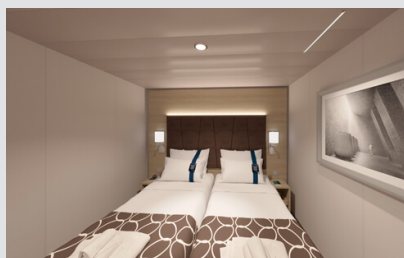

### Εσωτερική Bella Guaranteed - IB

Η Εσωτερική Καμπίνα Bella Guarantee IB, βρίσκεται στο 5ο – 21ο κατάστρωμα, έχει χωρητικότητα 15τ.μ. και περιλαμβάνει δύο μονά κρεβάτια τα οποία κατόπιν αιτήματος μπορούν να μετατραπούν σε ένα διπλό. Επιπλέον περιλαμβάνει ευρύχωρη ντουλάπα, αναπαυτική πολυθρόνα, μπάνιο με ντουζιέρα, στεγνωτήρα μαλλιών, τηλεόραση, Wi-Fi με χρέωση, τηλέφωνο, μίνι μπαρ, χρηματοκιβώτιο και κλιματισμό.