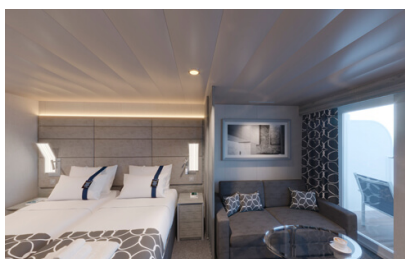

Η κρουαζιέρα σας καλύτερα της!

Σουίτα Deluxe MSC Yacht Club κατάστρωμα 15-21 - YC1

Η Σουίτα Deluxe Yacht Club YC1, βρίσκεται στο 15ο - 21ο κατάστρωμα, έχει χωρητικότητα περίπου 15 τ.μ. και περιλαμβάνει μπαλκόνι περίπου 5 τ.μ., δύο μονά κρεβάτια τα οποία κατόπιν αιτήματος μπορούν να μετατραπούν σε ένα διπλό. Επιπλέον περιλαμβάνει ευρύχωρη ντουλάπα, μπάνιο με ντουζιέρα ή μπανιέρα, καθιστικό με καναπέ, στεγνωτήρα μαλλιών, τηλεόραση, τηλέφωνο, Wi-Fi με χρέωση, μίνι μπαρ, χρηματοκιβώτιο και κλιματισμό.