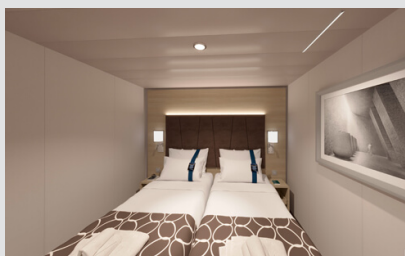

Σουίτα Εσωτερική MSC Yacht Club κατάστρωμα 15-16 - YIN

Η Εσωτερική Σουίτα Yacht Club YIN, βρίσκεται στο 15ο - 16ο κατάστρωμα, έχει χωρητικότητα περίπου 15 τ.μ., δύο μονά κρεβάτια τα οποία κατόπιν αιτήματος μπορούν να μετατραπούν σε ένα διπλό. Επιπλέον περιλαμβάνει ευρύχωρη ντουλάπα, μπάνιο με ντουζιέρα ή μπανιέρα, καθιστικό με καναπέ, στεγνωτήρα μαλλιών, τηλεόραση, τηλέφωνο, Wi-Fi με χρέωση, μίνι μπαρ, χρηματοκιβώτιο και κλιματισμό.