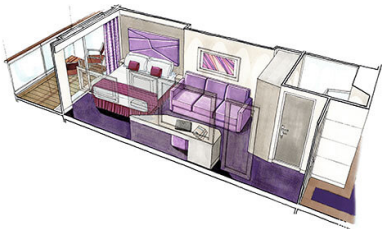

### Εσωτερική Bella Guaranteed - IB

Η Εσωτερική Καμπίνα Bella Guarantee IB, έχει χωρητικότητα 14-28 τ.μ. και περιλαμβάνει δύο μονά κρεβάτια τα οποία κατόπιν αιτήματος μπορούν να μετατραπούν σε ένα διπλό. Επιπλέον περιλαμβάνει ευρύχωρη ντουλάπα, αναπαυτική πολυθρόνα, μπάνιο με ντουζιέρα, νιπτήρα, στεγνωτήρα μαλλιών, τηλεόραση, τηλέφωνο, Wi-Fi με χρέωση, μίνι μπαρ, χρηματοκιβώτιο και κλιματισμό.

**Εξωτερική Bella Guaranteed - OB**  
Η Εξωτερική Καμπίνα Bella Guarantee OB, βρίσκεται στο 5ο κατάστρωμα έχει χωρητικότητα 17 τ.μ. και περιλαμβάνει δύο μονά κρεβάτια τα οποία κατόπιν αιτήματος μπορούν να μετατραπούν σε ένα διπλό. Επιπλέον περιλαμβάνει ευρύχωρη ντουλάπα, αναπαυτική πολυθρόνα, μπάνιο με ντουζιέρα, νιπτήρα, στεγνωτήρα μαλλιών, τηλεόραση, τηλέφωνο, Wi-Fi με χρέωση, μίνι μπαρ, χρηματοκιβώτιο και κλιματισμό.

### Μπαλκόνι Bella Guaranteed - BB

Η Καμπίνα με μπαλκόνι Bella Guarantee BB, έχει χωρητικότητα 16-17 τ.μ. και το μπαλκόνι έχει χωρητικότητα 5-9 τ.μ. έχει δύο μονά κρεβάτια τα οποία κατόπιν αιτήματος μπορούν να μετατραπούν σε ένα διπλό. Επιπλέον περιλαμβάνει ευρύχωρη ντουλάπα, καθιστικό με καναπέ, μπάνιο με ντουζιέρα, νιπτήρα, στεγνωτήρα μαλλιών, τηλεόραση, τηλέφωνο, Wi-Fi με χρέωση, μίνι μπαρ, χρηματοκιβώτιο, κλιματισμό και μπαλκόνι.