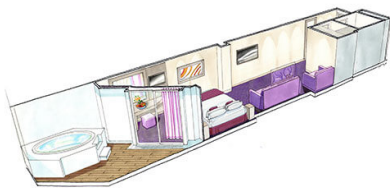

### Σουίτα Junior Aurea κατάστρωμα 9 - SM

Η Σουίτα Junior Aurea SM, βρίσκεται στο 9ο κατάστρωμα, έχει χωρητικότητα 17 τ.μ. και περιλαμβάνει μπαλκόνι περίπου 16 τ.μ., δύο μονά κρεβάτια τα οποία κατόπιν αιτήματος μπορούν να μετατραπούν σε ένα διπλό. Επιπλέον περιλαμβάνει ευρύχωρη ντουλάπα, καθιστικό με καναπέ, μπάνιο με ντουζιέρα ή μπανιέρα, νιπτήρα, στεγνωτήρα μαλλιών, τηλεόραση, τηλέφωνο, Wi-Fi με χρέωση, μίνι μπαρ, χρηματοκιβώτιο, κλιματισμό και μπαλκόνι.

### Σουίτα Premium Aurea κατάστρωμα 9-15 - SL1

Η Σουίτα Premium Aurea SL1, βρίσκεται στο 9ο - 15ο κατάστρωμα, έχει χωρητικότητα 26-32 τ.μ. και περιλαμβάνει μπαλκόνι χωρητικότητας 3-14 τ.μ., δύο μονά κρεβάτια τα οποία κατόπιν αιτήματος μπορούν να μετατραπούν σε ένα διπλό. Επιπλέον περιλαμβάνει ευρύχωρη ντουλάπα, καθιστικό με καναπέ, μπάνιο με ντουζιέρα ή μπανιέρα, νιπτήρα, στεγνωτήρα μαλλιών, τηλεόραση, τηλέφωνο, Wi-Fi με χρέωση, μίνι μπαρ, χρηματοκιβώτιο, κλιματισμό και μπαλκόνι.

### Σουίτα Premium Aurea με βεράντα κατάστρωμα 9 - SLT

Η Σουίτα Premium Aurea με βεράντα SLT, βρίσκεται στο 9ο κατάστρωμα, έχει χωρητικότητα 28 τ.μ. και περιλαμβάνει μπαλκόνι χωρητικότητας περίπου 38 τ.μ., δύο μονά κρεβάτια τα οποία κατόπιν αιτήματος μπορούν να μετατραπούν σε ένα διπλό. Επιπλέον περιλαμβάνει ευρύχωρη ντουλάπα, καθιστικό με καναπέ, μπάνιο με ντουζιέρα ή μπανιέρα, νιπτήρα, στεγνωτήρα μαλλιών, τηλεόραση, τηλέφωνο, Wi-Fi με χρέωση, μίνι μπαρ, χρηματοκιβώτιο, κλιματισμό και μπαλκόνι.

### Σουίτα Premium Aurea με jacuzzi κατάστρωμα 9-15 - SLW

Η Σουίτα Premium Aurea με Τζακούζι SLW, βρίσκεται στο 9ο – 15ο κατάστρωμα, έχει χωρητικότητα περίπου 28 τ.μ. και περιλαμβάνει μπαλκόνι χωρητικότητας 7 τ.μ. με ιδιωτικό τζακούζι, δύο μονά κρεβάτια τα οποία κατόπιν αιτήματος μπορούν να μετατραπούν σε ένα διπλό. Επιπλέον περιλαμβάνει ευρύχωρη ντουλάπα, καθιστικό με καναπέ, μπάνιο με ντουζιέρα ή μπανιέρα, νιπτήρα, στεγνωτήρα μαλλιών, τηλεόραση, τηλέφωνο, Wi-Fi με χρέωση, μίνι μπαρ, χρηματοκιβώτιο, κλιματισμό και μπαλκόνι.