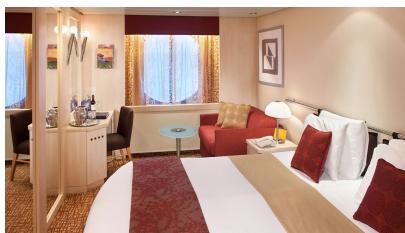

### Εσωτερική Καμπίνα

Οι εσωτερικές καμπίνες είναι περίπου 16τμ. και μπορούν να φιλοξενήσουν έως και 5 άτομα. Διαθέτουν 2 μονά κρεβάτια που κατόπιν αιτήματος μπορούν να μετατραπούν σε διπλό κρεβάτι. Διαθέτουν επίσης μπάνιο με ντους, τηλεόραση, καναπέ, ντουλάπα, γραφείο, τηλέφωνο, καθημερινή υπηρεσία καθαρισμού.