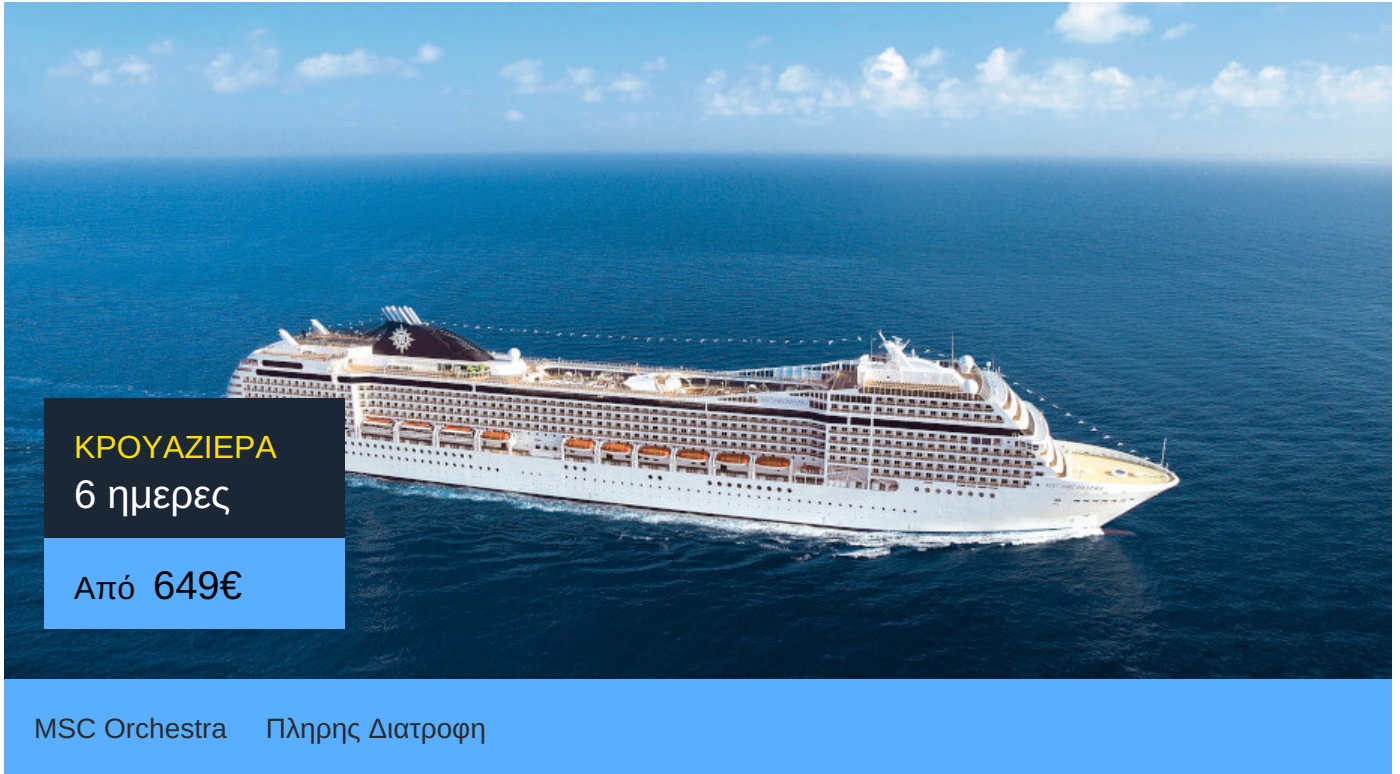

6ήμερη Κρουαζιέρα Rio de Janeiro, Ilheus, Salvador, Ilha Grande, Rio de Janeiro

ΠΛΗΡΟΦΟΡΙΕΣ

| ΗΜΕΡΑ | ΠΡΟΟΡΙΣΜΟΣ | ΑΦΙΞΗ | ΑΝΑΧΩΡΗΣΗ |
|---------|--------------------|-------|-----------|
| Ημέρα 1 | Ρίο ντε Τζανέιρο | - | 17:00 |
| Ημέρα 2 | Εν πλω | N/:/A | N/:/A |
| Ημέρα 3 | Ιλιέους | 08:00 | 18:00 |
| Ημέρα 4 | Σαλβαδόρ ντα Μπάια | 08:00 | 18:00 |
| Ημέρα 5 | Εν πλω | N/:/A | N/:/A |
| Ημέρα 6 | Ίλα Γκράντε | 11:00 | 20:00 |
| Ημέρα 7 | Ρίο ντε Τζανέιρο | 08:00 | - |

Περιλαμβάνονται

- Διαμονή σε καμπίνα της επιλογής σας
- Πλήρης διατροφή
- Καθημερινή ψυχαγωγία στο πλοίο
- Γυμναστήριο
- Λιμενικοί τέλη και φόροι
- Φιλοδωρήματα

Pamekrouaziera.gr
Η κρουαζιέρα στα καλύτερα της!