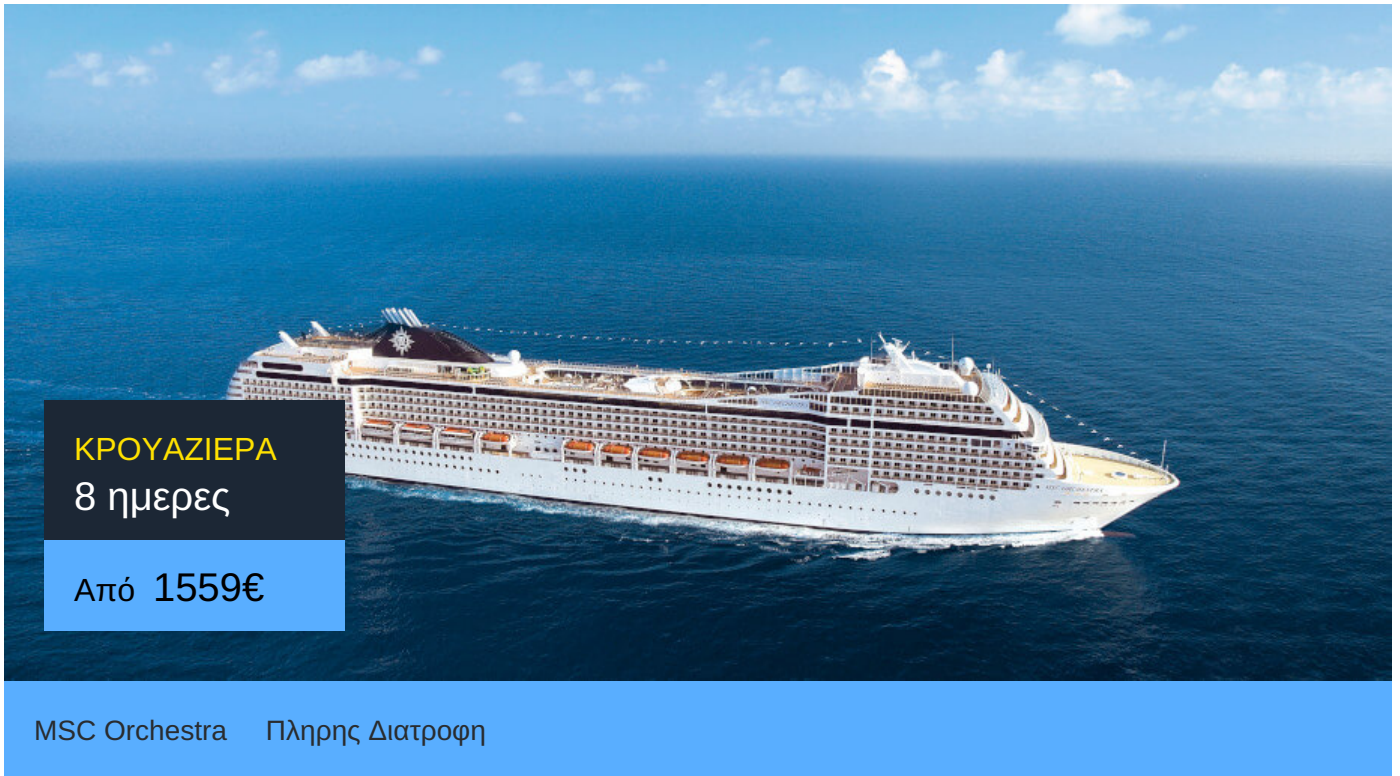

8ήμερη Κρουαζιέρα Rio de Janeiro, Ilhabela, Buzios, Copacabana, Salvador, Rio de Janeiro

ΠΛΗΡΟΦΟΡΙΕΣ

ΗΜΕΡΑ	ΠΡΟΟΡΙΣΜΟΣ	ΑΦΙΞΗ	ΑΝΑΧΩΡΗΣΗ
Ημέρα 1	Ρίο ντε Τζανέιρο	-	17:00
Ημέρα 2	Ιλιαμπέλα	08:00	19:00
Ημέρα 3	Μπούζιους	08:00	19:00
Ημέρα 4	Κόπα Καμπάνα	18:00	23:59
Ημέρα 5	Κόπα Καμπάνα	00:01	01:00
Ημέρα 6	Σαλβαδόρ ντα Μπάια	17:00	23:59
Ημέρα 7	Σαλβαδόρ ντα Μπάια	00:01	17:00
Ημέρα 8	Εν πλω	N/:A	N/:A
Ημέρα 9	Ρίο ντε Τζανέιρο	07:00	-

Pamokrouaziera.gr
 Η κρουαζιέρα στα καλύτερα της!

MSC Orchestra

Το MSC Orchestra της MSC Cruises κατασκευαστηκε το 2007. Πρόκειται για ένα κρουαζιερόπλοιο με μοναδικό design και χαρακτηριστικά σαλόνια με έμφαση στην άνεση.