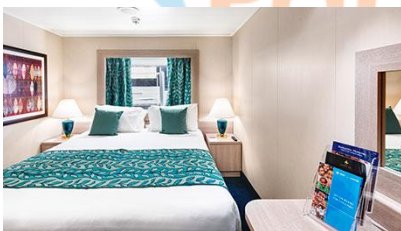

Εξωτερική Junior Fantastica Περιορισμένη θέα κατάστρωμα 7 - OO

Η Εξωτερική Καμπίνα Junior Fantastica με Περιορισμένη Θέα OO, βρίσκεται στο 7ο κατάστρωμα και έχει χωρητικότητα 12-13 τ.μ. και περιλαμβάνει δύο μονά κρεβάτια ή ένα διπλό κατόπιν αιτήματος, αναπαυτική πολυθρόνα, ευρύχωρη ντουλάπα, μπάνιο με ντουζιέρα, στεγνωτήρα μαλλιών, τηλεόραση, τηλέφωνο, Wi-Fi με χρέωση, μίνι μπαρ, χρηματοκιβώτιο και κλιματισμό και παράθυρο (περιορισμένη θέα).