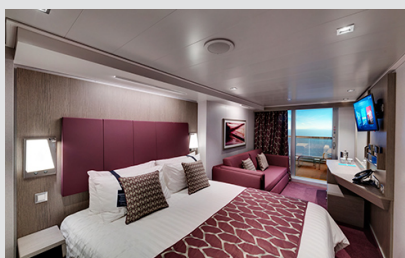

Μπαλκόνι Deluxe Fantastica κατάστρωμα 11-12 - BR2

Η Καμπίνα με μπαλκόνι Deluxe Fantastica BR2, βρίσκεται στο 11ο - 12ο κατάστρωμα, έχει χωρητικότητα περίπου 16-17 τ.μ. και περιλαμβάνει μπαλκόνι περίπου 5-6 τ.μ., δύο μονά κρεβάτια τα οποία κατόπιν αιτήματος μπορούν να μετατραπούν σε ένα διπλό. Επιπλέον περιλαμβάνει ευρύχωρη ντουλάπα, μπάνιο με ντουζιέρα ή μπανιέρα, νιπτήρα, καθιστικό με καναπέ, στεγνωτήρα μαλλιών, τηλεόραση, τηλέφωνο, Wi-Fi με χρέωση, μίνι μπαρ, χρηματοκιβώτιο και κλιματισμό.