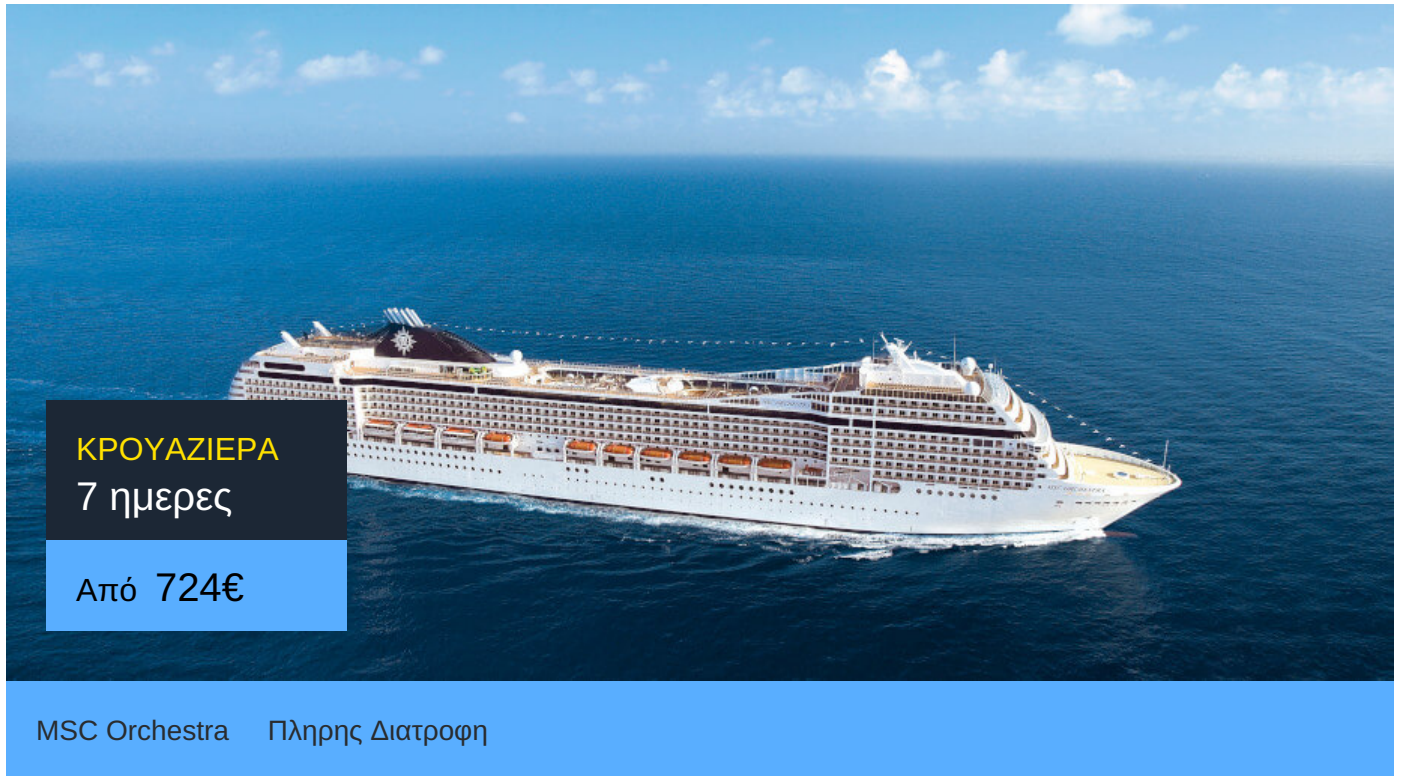

7ήμερη Κρουαζιέρα Rio de Janeiro, Ilha Grande, Ilheus, Salvador, Buzios, Rio de Janeiro

ΠΛΗΡΟΦΟΡΙΕΣ

ΗΜΕΡΑ	ΠΡΟΟΡΙΣΜΟΣ	ΑΦΙΞΗ	ΑΝΑΧΩΡΗΣΗ
Ημέρα 1	Ρίο ντε Τζανέιρο	-	18:00
Ημέρα 2	Ίλα Γκράντε	08:00	18:00
Ημέρα 3	Εν πλω	N/:/A	N/:/A
Ημέρα 4	Ιλιέους	08:00	18:00
Ημέρα 5	Σαλβαδόρ ντα Μπία	08:00	18:00
Ημέρα 6	Εν πλω	N/:/A	N/:/A
Ημέρα 7	Μπούζιους	08:00	18:00
Ημέρα 8	Ρίο ντε Τζανέιρο	08:00	-

Primekrouaziera.gr
 Η κρουαζιέρα στα καλύτερα της!

MSC Orchestra

Το MSC Orchestra της MSC Cruises κατασκευαστηκε το 2007. Πρόκειται για ένα κρουαζιερόπλοιο με μοναδικό design και χαρακτηριστικά σαλόνια με έμφαση στην άνεση.