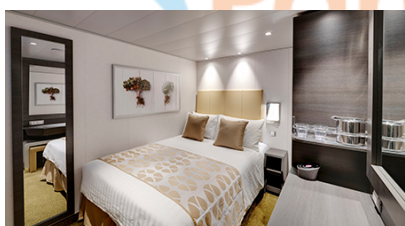

Εσωτερική Studio Fantastica κατάστρωμα 5-14 - IS
Η Εσωτερική Studio Fantastica IS, βρίσκεται στο 5ο – 14ο κατάστρωμα, έχει χωρητικότητα 10 τ.μ. και περιλαμβάνει δύο μονά κρεβάτια τα οποία κατόπιν αιτήματος μπορούν να μετατραπούν σε ένα διπλό. Επιπλέον περιλαμβάνει ευρύχωρη ντουλάπα, μπάνιο με ντουζιέρα, στεγνωτήρα μαλλιών, τηλεόραση, τηλέφωνο, Wi-Fi με χρέωση, μίνι μπαρ, χρηματοκιβώτιο και κλιματισμό.