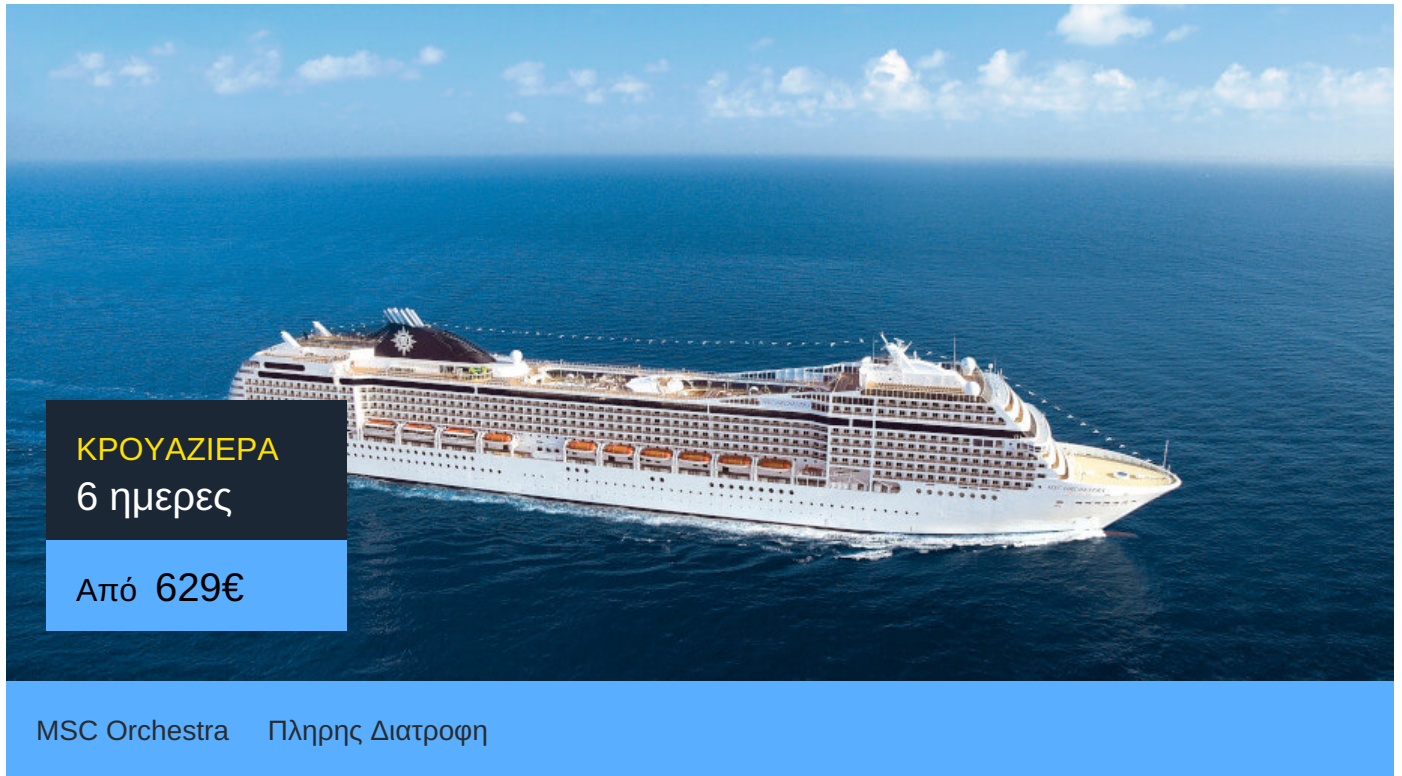

6ήμερη Κρουαζιέρα Rio de Janeiro, Ilheus, Salvador, Buzios, Rio de Janeiro

ΠΛΗΡΟΦΟΡΙΕΣ

ΗΜΕΡΑ	ΠΡΟΟΡΙΣΜΟΣ	ΑΦΙΞΗ	ΑΝΑΧΩΡΗΣΗ
Ημέρα 1	Ρίο ντε Τζανέιρο	-	17:00
Ημέρα 2	Εν πλω	N/:A	N/:A
Ημέρα 3	Ιλιέους	08:00	18:00
Ημέρα 4	Σαλβαδόρ ντα Μπάια	08:00	18:00
Ημέρα 5	Εν πλω	N/:A	N/:A
Ημέρα 6	Μπούζιους	08:00	18:00
Ημέρα 7	Ρίο ντε Τζανέιρο	08:00	-

Περιλαμβάνονται

- Διαμονή σε καμπίνα της επιλογής σας
- Πλήρης διατροφή
- Καθημερινή ψυχαγωγία στο πλοίο
- Γυμναστήριο
- Λιμενικοί τέλη και φόροι
- Φιλοδωρήματα

Pamekrouaziera.gr
Η κρουαζιέρα στα καλύτερα της!