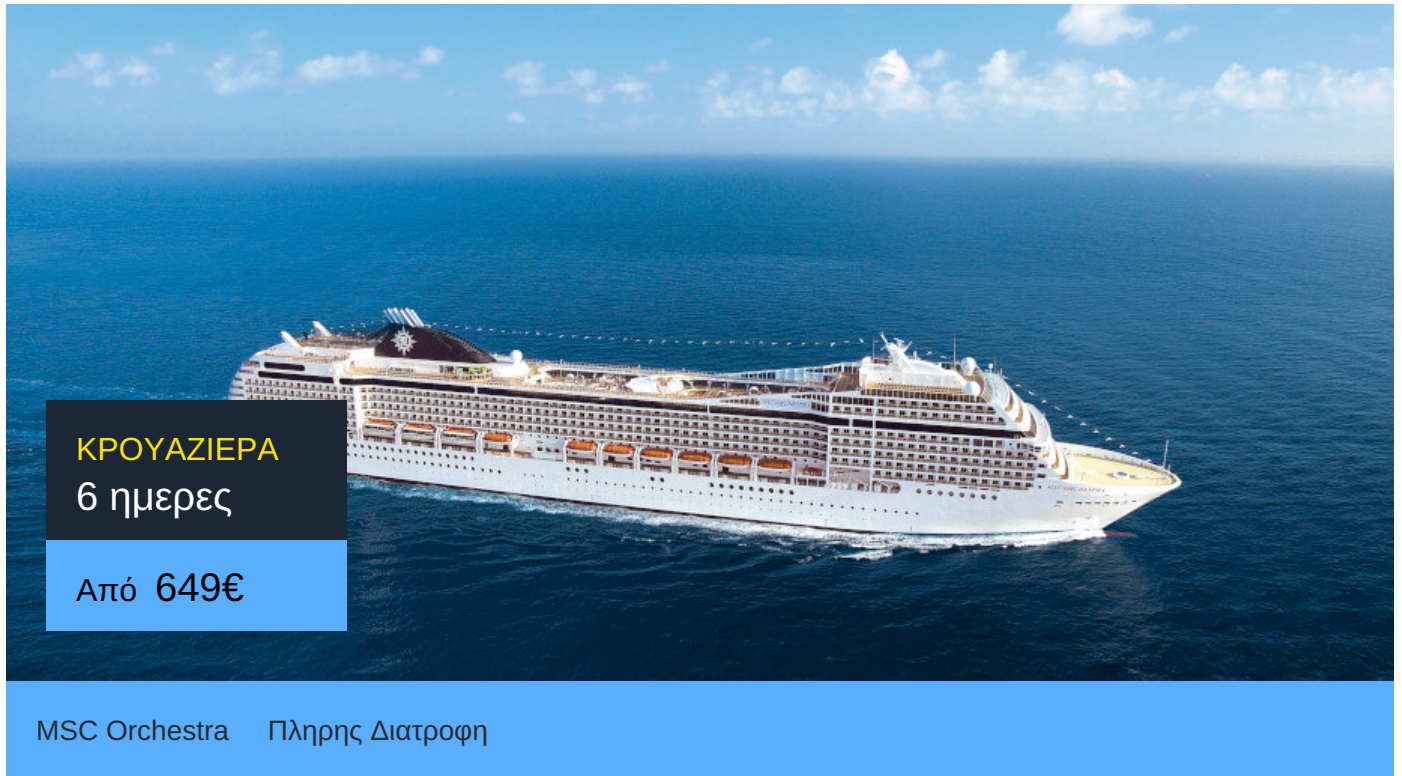

6ήμερη Κρουαζιέρα Rio de Janeiro, Ilheus, Salvador, Buzios, Rio de Janeiro

ΠΛΗΡΟΦΟΡΙΕΣ

ΗΜΕΡΑ	ΠΡΟΟΡΙΣΜΟΣ	ΑΦΙΞΗ	ΑΝΑΧΩΡΗΣΗ
Ημέρα 1	Ρίο ντε Τζανέιρο	-	17:00
Ημέρα 2	Εν πλω	N/:/A	N/:/A
Ημέρα 3	Ιλιέους	08:00	18:00
Ημέρα 4	Σαλβαδόρ ντα Μπάια	08:00	18:00
Ημέρα 5	Εν πλω	N/:/A	N/:/A
Ημέρα 6	Μπούζιους	08:00	18:00
Ημέρα 7	Ρίο ντε Τζανέιρο	08:00	-

Περιλαμβάνονται

- Διαμονή σε καμπίνα της επιλογής σας
- Πλήρης διατροφή
- Καθημερινή ψυχαγωγία στο πλοίο
- Γυμναστήριο
- Λιμενικοί τέλη και φόροι
- Φιλοδωρήματα

Pamekrouaziera.gr
Η κρουαζιέρα στα καλύτερα της!