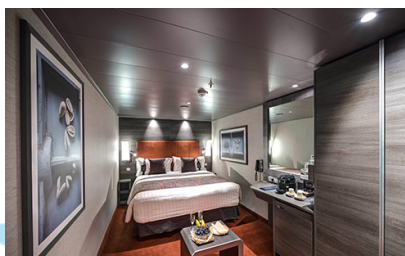

Σουίτα Εσωτερική MSC Yacht Club κατάστρωμα 14-16 - YIN

Η Εσωτερική Yacht Club Σουίτα YIN, βρίσκεται στο 14ο - 16ο κατάστρωμα, έχει χωρητικότητα 17 τ.μ. και περιλαμβάνει δύο μονά κρεβάτια τα οποία κατόπιν αιτήματος μπορούν να μετατραπούν σε ένα διπλό. Επιπλέον περιλαμβάνει ευρύχωρη ντουλάπα, καθιστικό με καναπέ, μπάνιο με ντουζιέρα ή μπανιέρα, στεγνωτήρα μαλλιών, τηλεόραση, τηλέφωνο, Wi-Fi, μίνι μπαρ, χρηματοκιβώτιο και κλιματισμό.