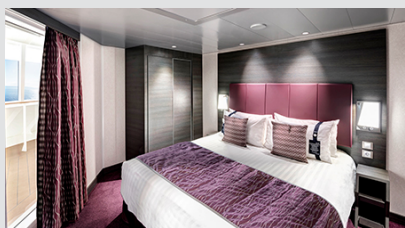

Σουίτα Grand Aurea με jacuzzi κατάστρωμα 12 - SXJ
Η Σουίτα Grand Aurea με Τζακούζι SXJ, βρίσκεται στο 12ο κατάστρωμα, έχει χωρητικότητα 39 τ.μ. και περιλαμβάνει βεράντα χωρητικότητας 36 τ.μ. με ιδιωτικό τζακούζι, δύο μονά κρεβάτια τα οποία κατόπιν αιτήματος μπορούν να μετατραπούν σε ένα διπλό. Επιπλέον περιλαμβάνει ευρύχωρη ντουλάπα, καθιστικό με καναπέ, μπάνιο με ντουζιέρα ή μπανιέρα, στεγνωτήρα μαλλιών, τηλεόραση, τηλέφωνο, Wi-Fi με χρέωση, μίνι μπαρ, χρηματοκιβώτιο και κλιματισμό.