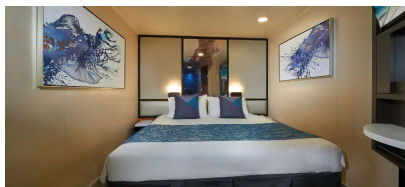

Εσωτερική Καμπίνα - IB

Η Εσωτερική καμπίνα είναι ο πιο προσιτός τρόπος για κρουαζιέρα. Με 12-25τμ υπάρχει χώρος για έως 4 επισκέπτες και περιλαμβάνουν δύο κάτω κρεβάτια που μετατρέπονται σε κρεβάτι queen size και φυσικά, θα έχετε υπηρεσία δωματίου και πολλές άλλες ανέσεις.