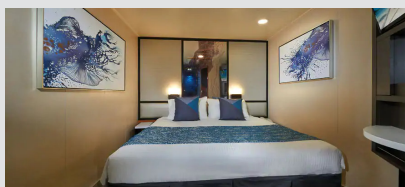

Εσωτερική Family - I4

Η Εσωτερική Family καμπίνα είναι ο πιο προσιτός τρόπος για την κρουαζιέρα της οικογένειάς σας. Με 12-25τμ και χώρο για έως και 4 επισκέπτες, θα έχετε δύο χαμηλότερα κρεβάτια που μετατρέπονται σε κρεβάτι queen size και επιπλέον κρεβάτια για να φιλοξενήσουν δύο ακόμη. Και φυσικά, η υπηρεσία δωματίου και πολλές άλλες ανέσεις.