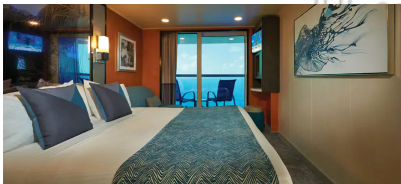

Καμπίνα με Μπαλκόνι - BF

Οι καμπίνες με μπαλκόνι είναι περίπου 18-26τμ με 3-5τμ μπαλκόνι και διαθέτουν δύο κάτω κρεβάτια που μετατρέπονται σε κρεβάτι queen size, με επιπλέον κρεβάτια για να φιλοξενήσουν έναν ή δύο επιπλέον επισκέπτες. Περιλαμβάνει επίσης καθιστικό και γυάλινες πόρτες από το δάπεδο μέχρι την οροφή που ανοίγουν σε ιδιωτικό μπαλκόνι. Επιπλέον, ορισμένες μπορούν να συνδεθούν με άλλες καμπίνες, μια εξαιρετική επιλογή όταν ταξιδεύετε με οικογένεια ή φίλους.