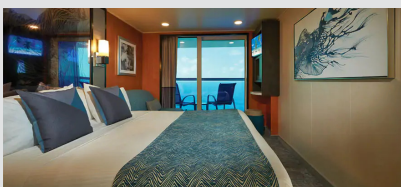

Καμπίνα με Μπαλκόνι Aft-Facing - B1

Θα απολαύσετε κάθε σπιθαμή από τις καμπίνες Aft-Facing Balcony. Είναι περίπου 19τμ με 3τμ μπαλκόνι και με αρκετό χώρο για να φιλοξενήσουν έως και 4 επισκέπτες. Τα δύο κάτω κρεβάτια μπορούν να μετατραπούν σε ένα queen-size κρεβάτι και τα επιπλέον κρεβάτια μπορούν να φιλοξενήσουν ένα ή δύο ακόμη άτομα. Θα έχετε επίσης καθιστικό και γυάλινες πόρτες από το δάπεδο μέχρι την οροφή που ανοίγουν σε ιδιωτικό μπαλκόνι. Επειδή αυτά βλέπουν προς τα πίσω, η θέα από το μπαλκόνι σας είναι καταπληκτική και πραγματικά αξέχαστη.