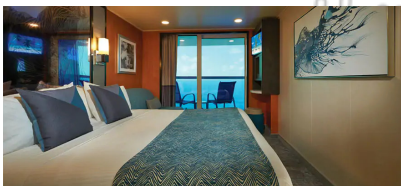

Καμπίνα με Μπαλκόνι - BA

Οι καμπίνες με μπαλκόνι είναι περίπου 18-26τμ με 3-5τμ μπαλκόνι και διαθέτουν δύο κάτω κρεβάτια που μετατρέπονται σε κρεβάτι queen size, με επιπλέον κρεβάτια για να φιλοξενήσουν έναν ή δύο επιπλέον επισκέπτες. Περιλαμβάνει επίσης καθιστικό και γυάλινες πόρτες από το δάπεδο μέχρι την οροφή που ανοίγουν σε ιδιωτικό μπαλκόνι. Επιπλέον, ορισμένες μπορούν να συνδεθούν με άλλες καμπίνες, μια εξαιρετική επιλογή όταν ταξιδεύετε με οικογένεια ή φίλους.