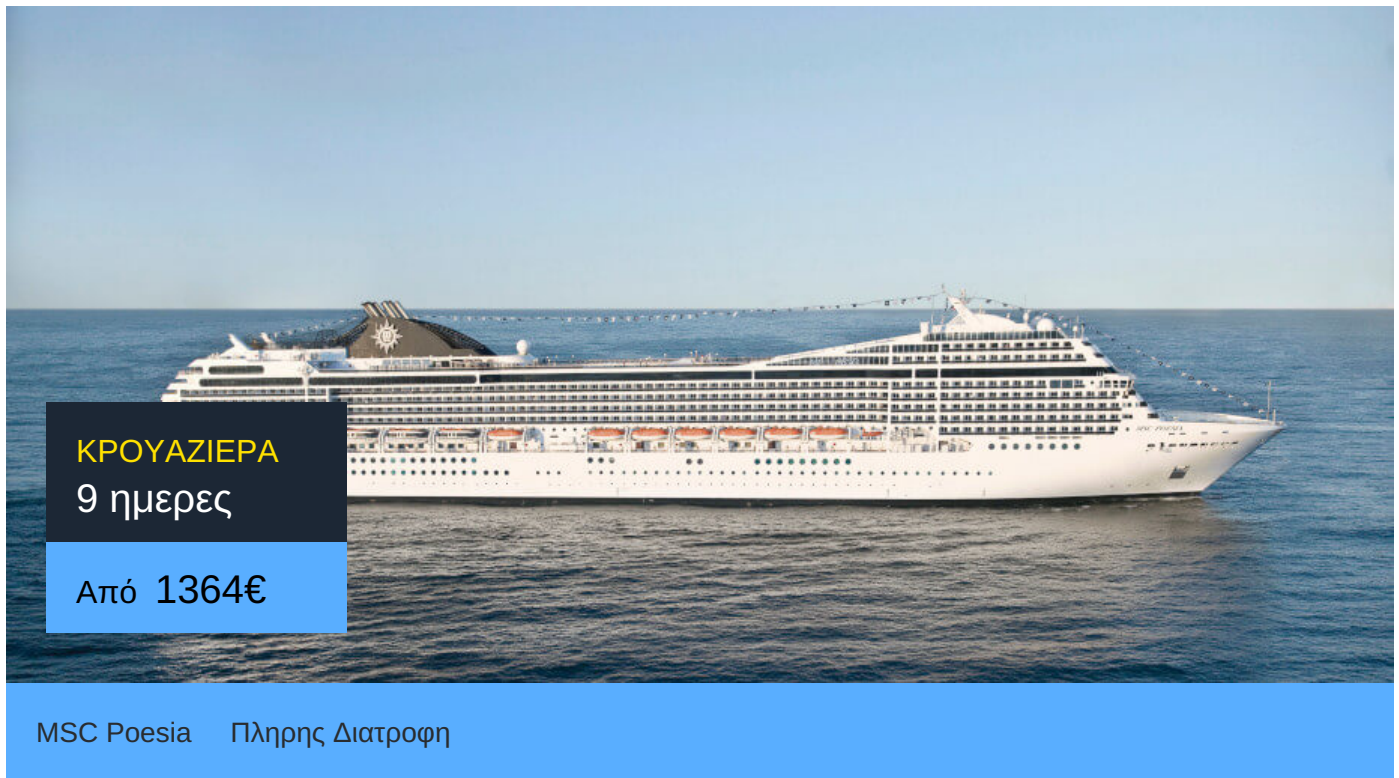

9ήμερη Κρουαζιέρα Montevideo, Porto Belo, Ilhabela, Buzios, Rio de Janeiro, Buenos Aires, Montevideo

ΠΛΗΡΟΦΟΡΙΕΣ

ΗΜΕΡΑ	ΠΡΟΟΡΙΣΜΟΣ	ΑΦΙΞΗ	ΑΝΑΧΩΡΗΣΗ
Ημέρα 1	Μοντεβίδεο	-	17:00
Ημέρα 2	Εν πλω	N/:/A	N/:/A
Ημέρα 3	Πόρτο Μπέλο	08:00	18:00
Ημέρα 4	Ιλιαμπέλα	09:00	19:00
Ημέρα 5	Μπούζιους	09:00	19:00
Ημέρα 6	Ρίο ντε Τζανέιρο	07:00	16:00
Ημέρα 7	Εν πλω	N/:/A	N/:/A
Ημέρα 8	Εν πλω	N/:/A	N/:/A
Ημέρα 9	Μπουένος Άιρες	08:00	18:00
Ημέρα 10	Μοντεβίδεο	07:00	-

Pamekrouaziera.gr

Η κραυαζιέρα στα καλύτερα της!

MSC Poesia

Το κρουαζιερόπλοιο MSC Poesia είναι μια ωδή στην ποίηση και στην ομορφιά. Αυτό το κρουαζιερόπλοιο συνδυάζει παραδοσιακή και σύγχρονη αρχιτεκτονική.

Οι κρουαζιέρες στο MSC Poesia είναι ένα υπερθέαμα. Θα βρεις το Zen Garden, έναν πανέμορφο κήπο μέσα στο κρουαζιερόπλοιο κι ένα εντυπωσιακό foyer. Θα γευτείς ιαπωνική κουζίνα στο εξωτικό Kaito Sushi Bar, με ζωγραφιές με γκέισες να σε κοιτάνε και σε ταξιδεύουν στην Άπω Ανατολή. Θα έχεις την ευκαιρία να φας και σε gourmet εστιατόρια. Θα πιείς εκλεκτά κρασιά στο Grappolo D' Oro και κοκτέιλ στο Mojito cocktail bar. Θα χαλαρώσεις στο βραβευμένο MSC Aurea Spa χάρη στο steam room, στη sauna και στα χαλαρωτικά μασάζ. Θα κάνεις πολλή γυμναστική εν πλω, θα παίξεις μπάσκετ ή tennis και θα ασκηθείς στο πλήρως εξοπλισμένο γυμναστήριο. Τα παιδιά θα διασκεδάσουν πολύ στην Stone Age and Dinosaur Play Area, θα παίξουν video games και θα κάνουν τα δικά τους παιδικά πάρτι στην DJ Disco. Μην ξεχάσεις να βουτήξεις στις τεράστιες πισίνες του κρουαζιερόπλοιου MSC Poesia και να πας στις κινηματογραφικές προβολές που γίνονται δίπλα στην πισίνα!