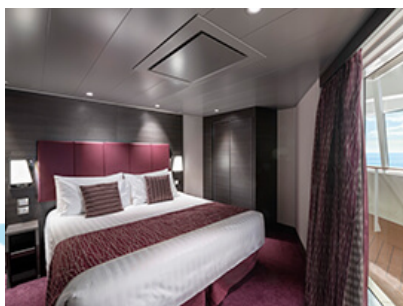

#### ΣΟΥΙΤΑ PREMIUM AUREA ΚΑΤΑΣΤΡΩΜΑ 9-14 - SL1

Η Σουίτα Premium Aurea SL1, βρίσκεται στο 9ο - 14ο κατάστρωμα, έχει χωρητικότητα 25 τ.μ. και περιλαμβάνει μπαλκόνι χωρητικότητας 3-14 τ.μ., δύο μονά κρεβάτια τα οποία κατόπιν αιτήματος μπορούν να μετατραπούν σε ένα διπλό. Επιπλέον περιλαμβάνει ευρύχωρη ντουλάπα, καθιστικό με καναπέ, μπάνιο με ντουζιέρα ή μπανιέρα, στεγνωτήρα μαλλιών, τηλεόραση, τηλέφωνο, Wi-Fi με χρέωση, μίνι μπαρ, χρηματοκιβώτιο, κλιματισμό και μπαλκόνι.