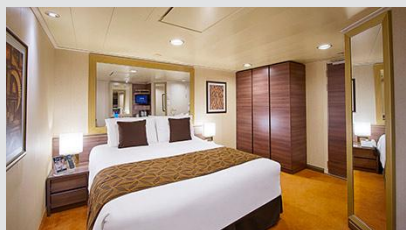

### Εσωτερική Bella Guaranteed - IB

Η Εσωτερική Καμπίνα Bella Guarantee IB, περιλαμβάνει δύο μονά κρεβάτια τα οποία κατόπιν αιτήματος μπορούν να μετατραπούν σε ένα διπλό. Επιπλέον περιλαμβάνει ευρύχωρη ντουλάπα, αναπαυτική πολυθρόνα, μπάνιο με ντουζιέρα, νιπτήρα, στεγνωτήρα μαλλιών, τηλεόραση, τηλέφωνο, Wi-Fi με χρέωση, μίνι μπαρ, χρηματοκιβώτιο και κλιματισμό.