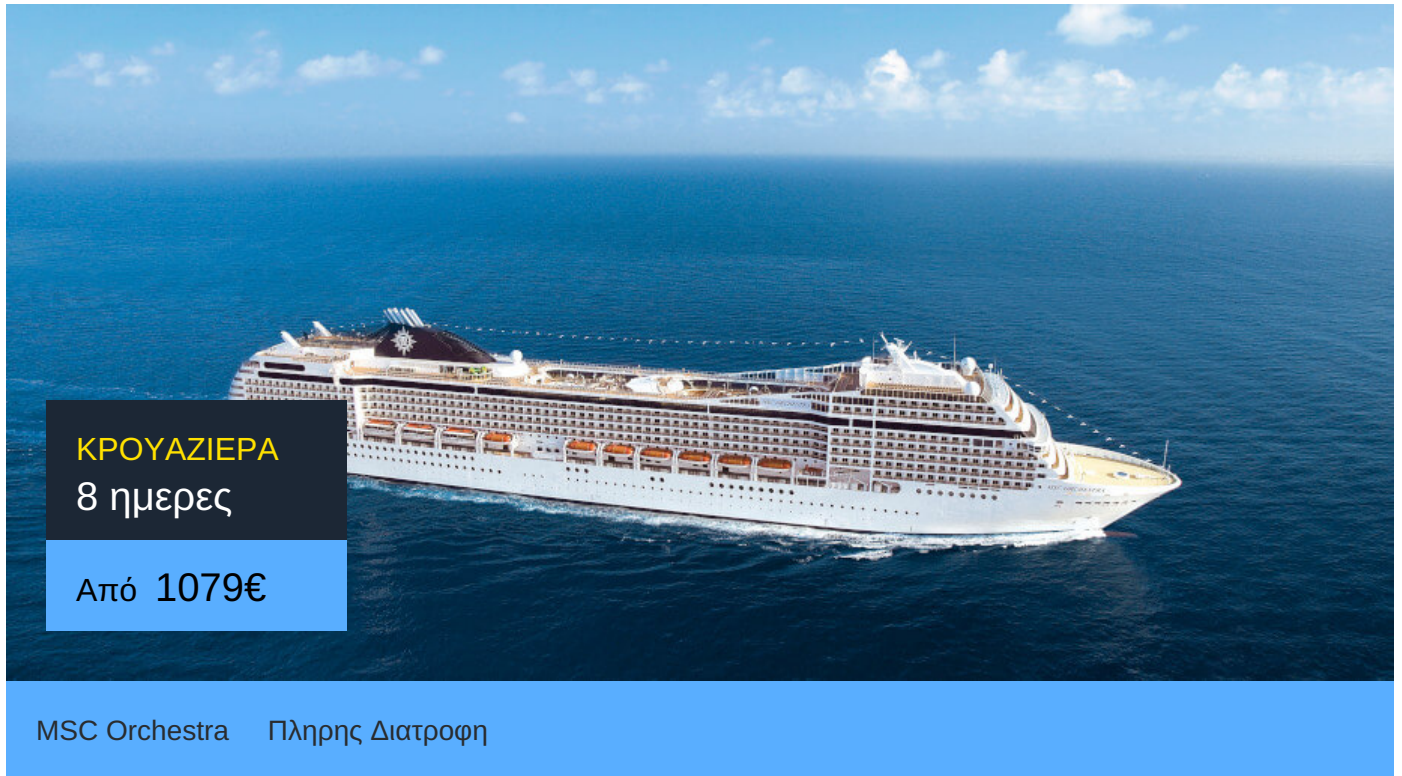

8ήμερη Κρουαζιέρα Rio de Janeiro, Buenos Aires, Montevideo, Punta Del Este, Rio de Janeiro

ΠΛΗΡΟΦΟΡΙΕΣ

ΗΜΕΡΑ	ΠΡΟΟΡΙΣΜΟΣ	ΑΦΙΞΗ	ΑΝΑΧΩΡΗΣΗ
Ημέρα 1	Ρίο ντε Τζανέιρο	-	17:00
Ημέρα 2	Εν πλω	-	-
Ημέρα 3	Εν πλω	-	-
Ημέρα 4	Μπουένος Άιρες	10:00	21:00
Ημέρα 5	Μοντεβίδεο	10:30	20:00
Ημέρα 6	Πούντα ντελ Έστε	08:00	18:00
Ημέρα 7	Εν πλω	-	-
Ημέρα 8	Εν πλω	-	-
Ημέρα 9	Ρίο ντε Τζανέιρο	07:00	-

Pamokrouaziera.gr
 Η κραυαζιέρα στα καλύτερα της!

MSC Orchestra

Το MSC Orchestra της MSC Cruises κατασκευαστηκε το 2007. Πρόκειται για ένα κρουαζιερόπλοιο με μοναδικό design και χαρακτηριστικά σαλόνια με έμφαση στην άνεση.