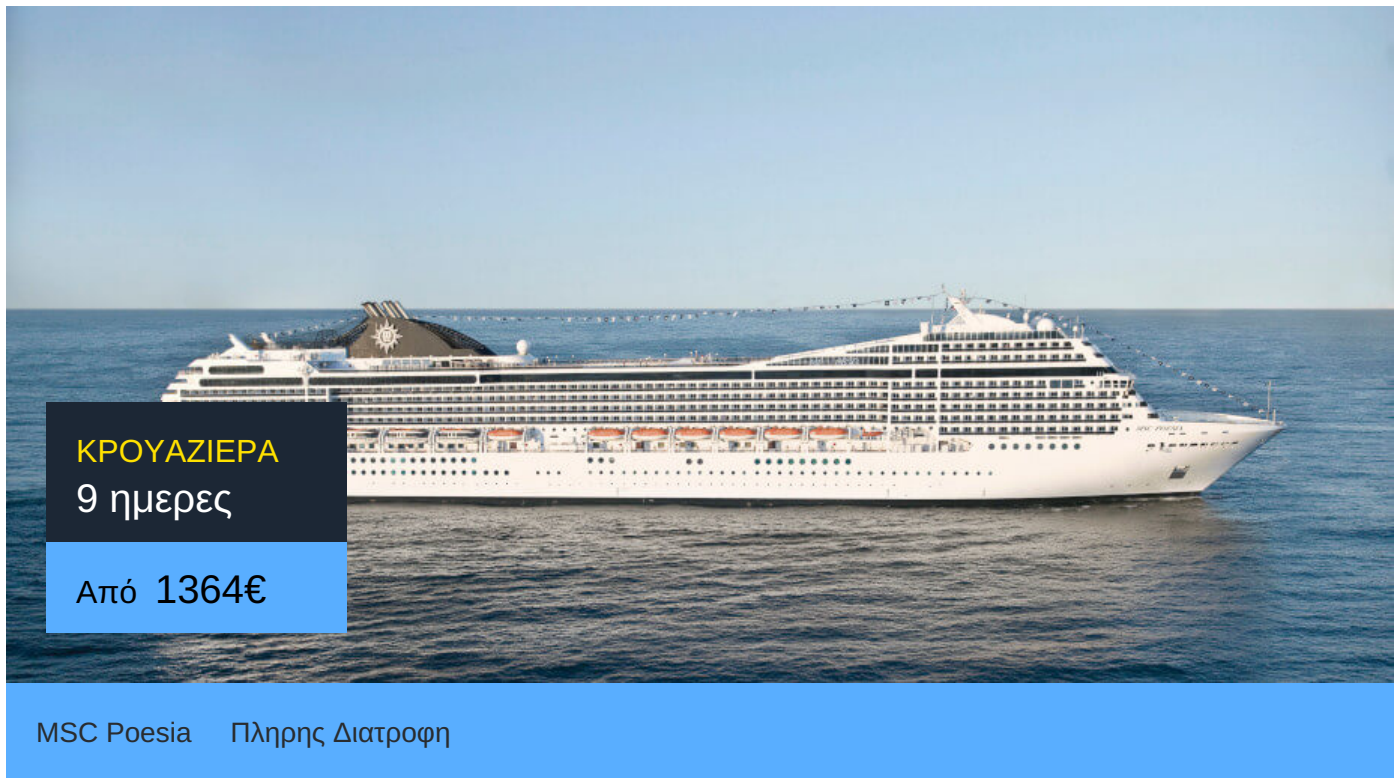

9ήμερη Κρουαζιέρα Montevideo, Rio de Janeiro, Rio de Janeiro,
Buzios, Ilhabela, Buenos Aires, Montevideo

ΠΛΗΡΟΦΟΡΙΕΣ