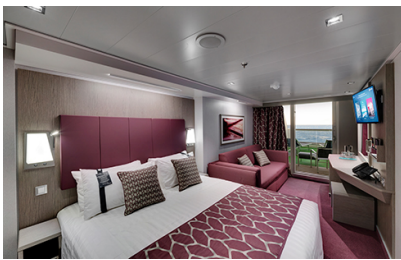

Σουίτα Premium Aurea με βεράντα κατάστρωμα 9 - SLT
Η Σουίτα Premium Aurea με βεράντα SLT, βρίσκεται στο 9ο κατάστρωμα, έχει χωρητικότητα 28 τ.μ. και περιλαμβάνει μπαλκόνι χωρητικότητας περίπου 38 τ.μ., δύο μονά κρεβάτια τα οποία κατόπιν αιτήματος μπορούν να μετατραπούν σε ένα διπλό. Επιπλέον περιλαμβάνει ευρύχωρη ντουλάπα, καθιστικό με καναπέ, μπάνιο με ντουζιέρα ή μπανιέρα, νιπτήρα, στεγνωτήρα μαλλιών, τηλεόραση, τηλέφωνο, Wi-Fi με χρέωση, μίνι μπαρ, χρηματοκιβώτιο, κλιματισμό και μπαλκόνι.